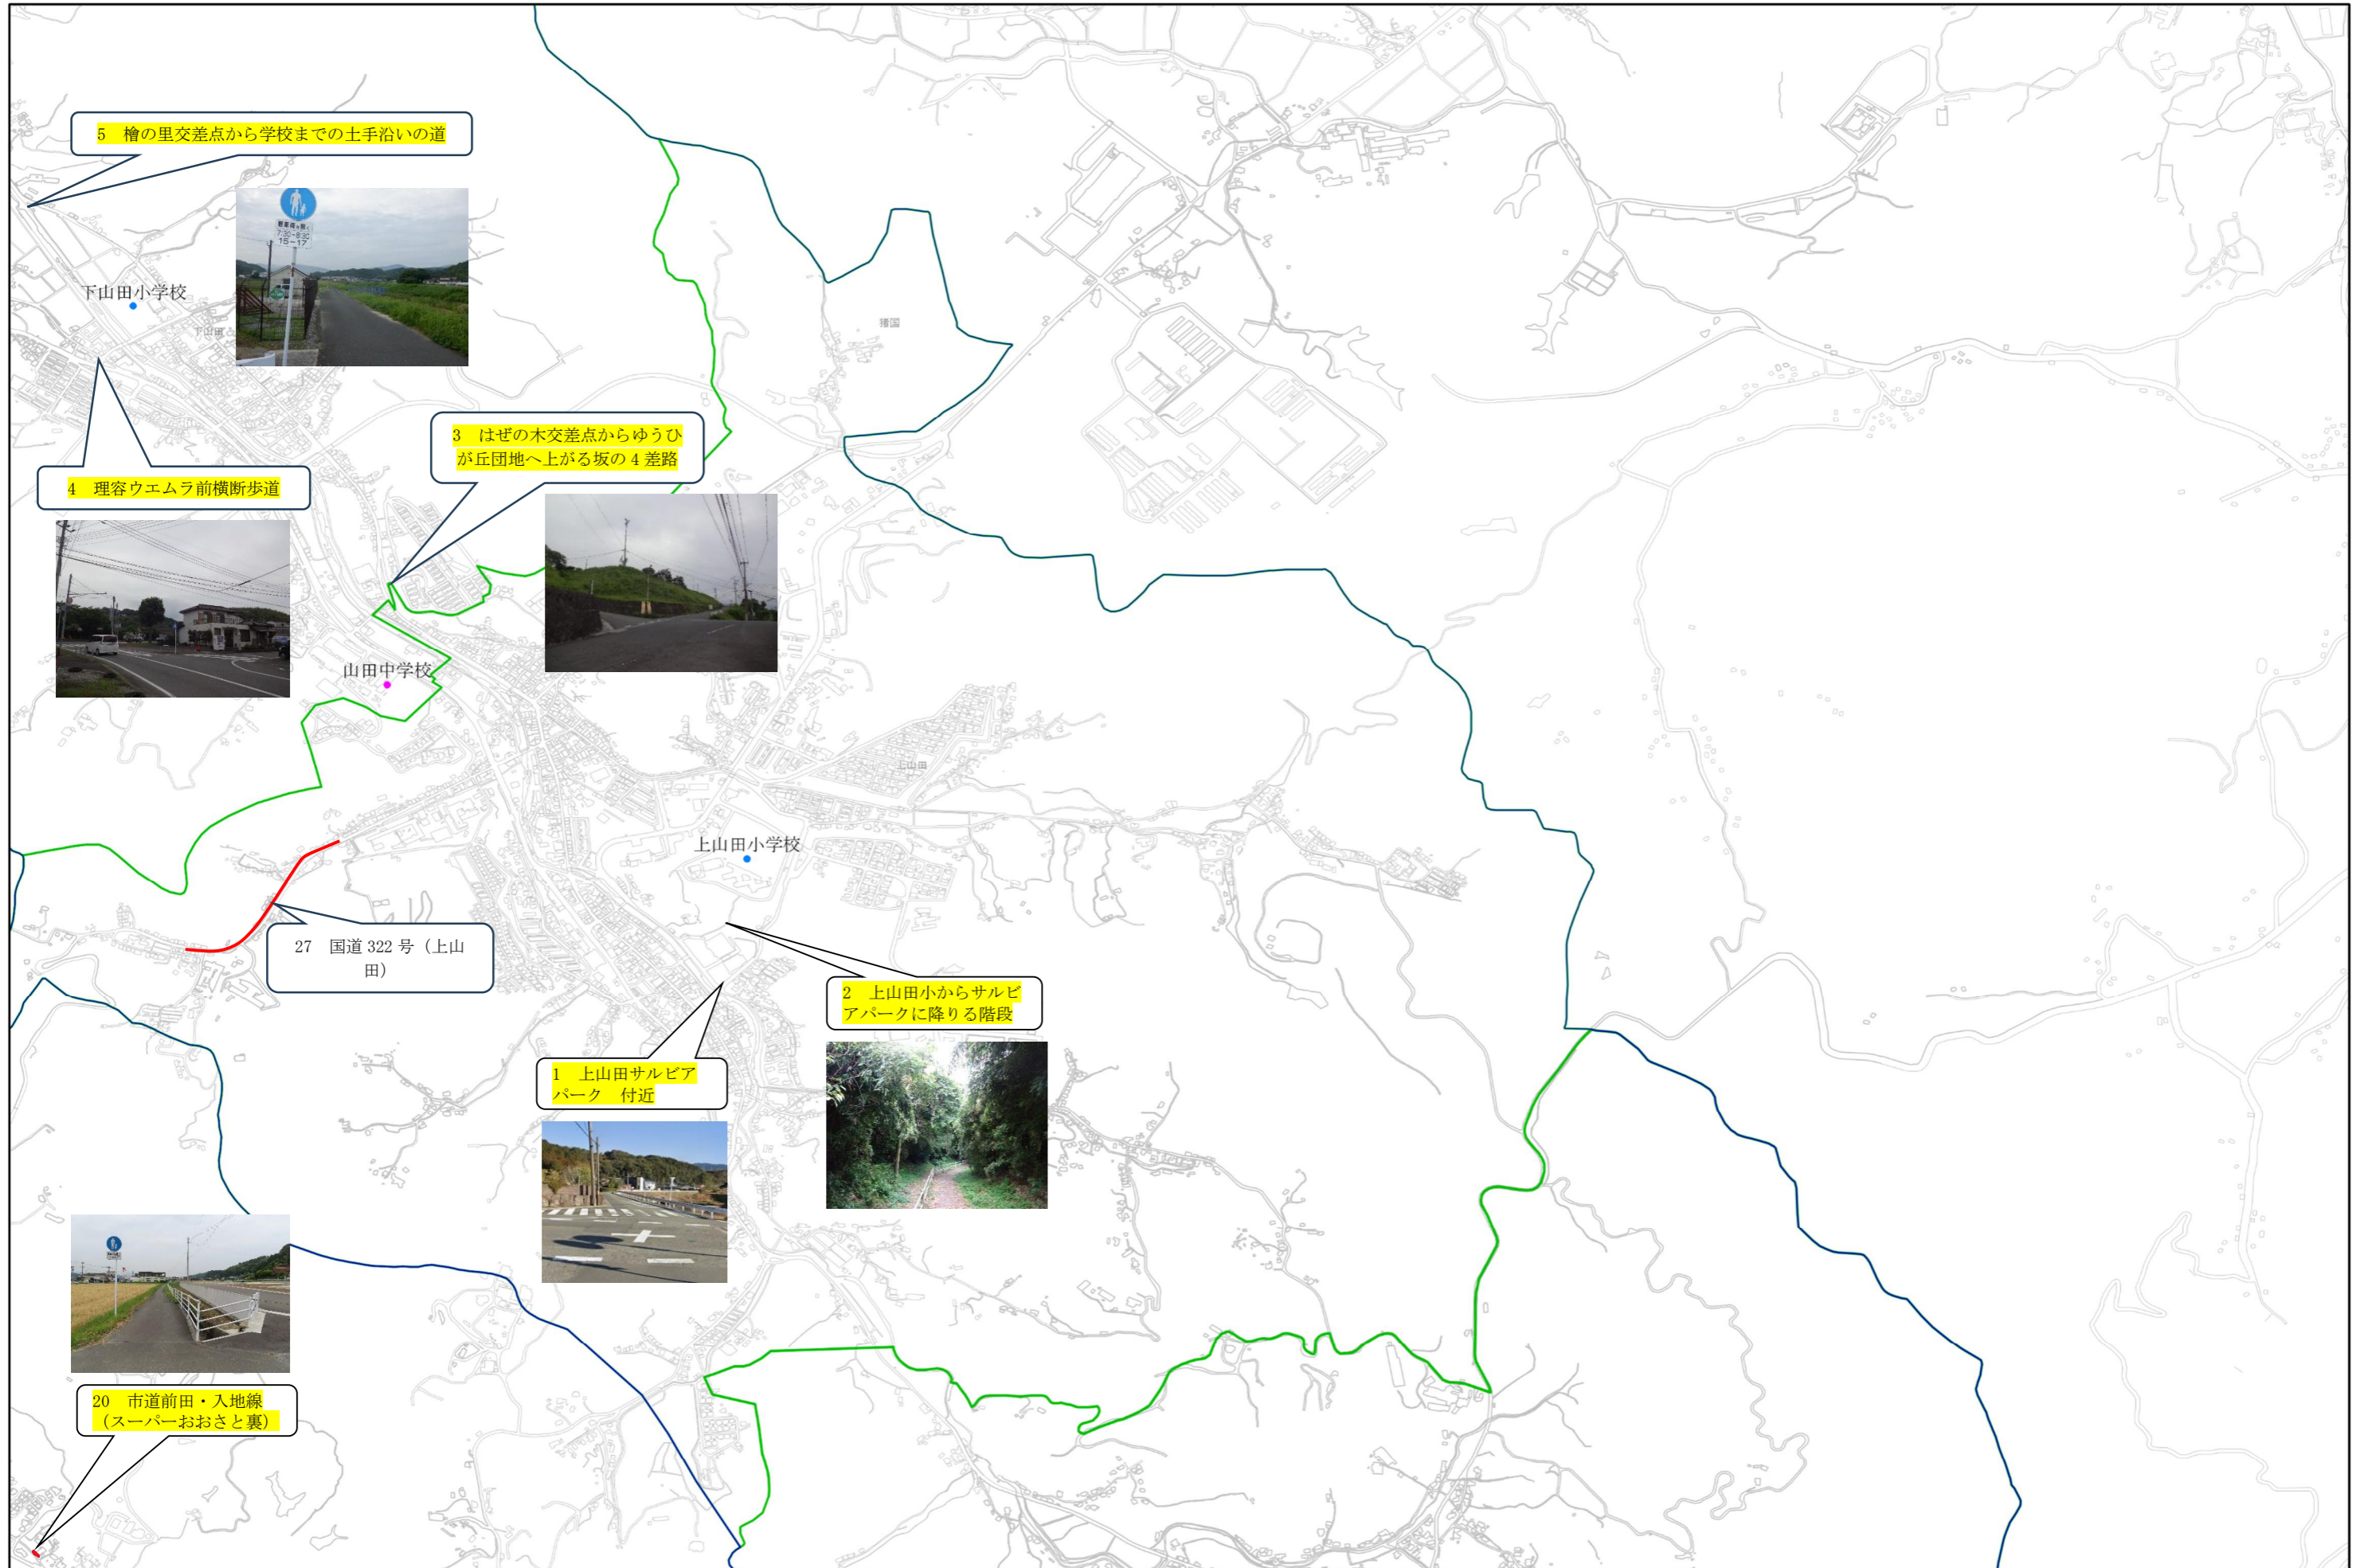

① 嘉麻市通学路交通安全プログラム対策箇所図（稲築西・稲築東義務教育学校校区）

● 小学校

● 中学校

② 嘉麻市通学路交通安全プログラム対策箇所図 (碓井義務・牛隈小・嘉穂小・下山田小学校校区)

● 小学校

● 中学校

③ 嘉麻市通学路交通安全プログラム対策箇所図（下山田小・上山田小・熊ヶ畑小学校・嘉穂小学校区）

● 小学校

● 中学校

④ 嘉麻市通学路交通安全プログラム対策箇所図（嘉穂小学校校区）

小学校

中学校

⑤ 嘉麻市通学路交通安全プログラム対策箇所図（嘉穂小・熊ヶ畑小学校校区）

● 小学校

● 中学校