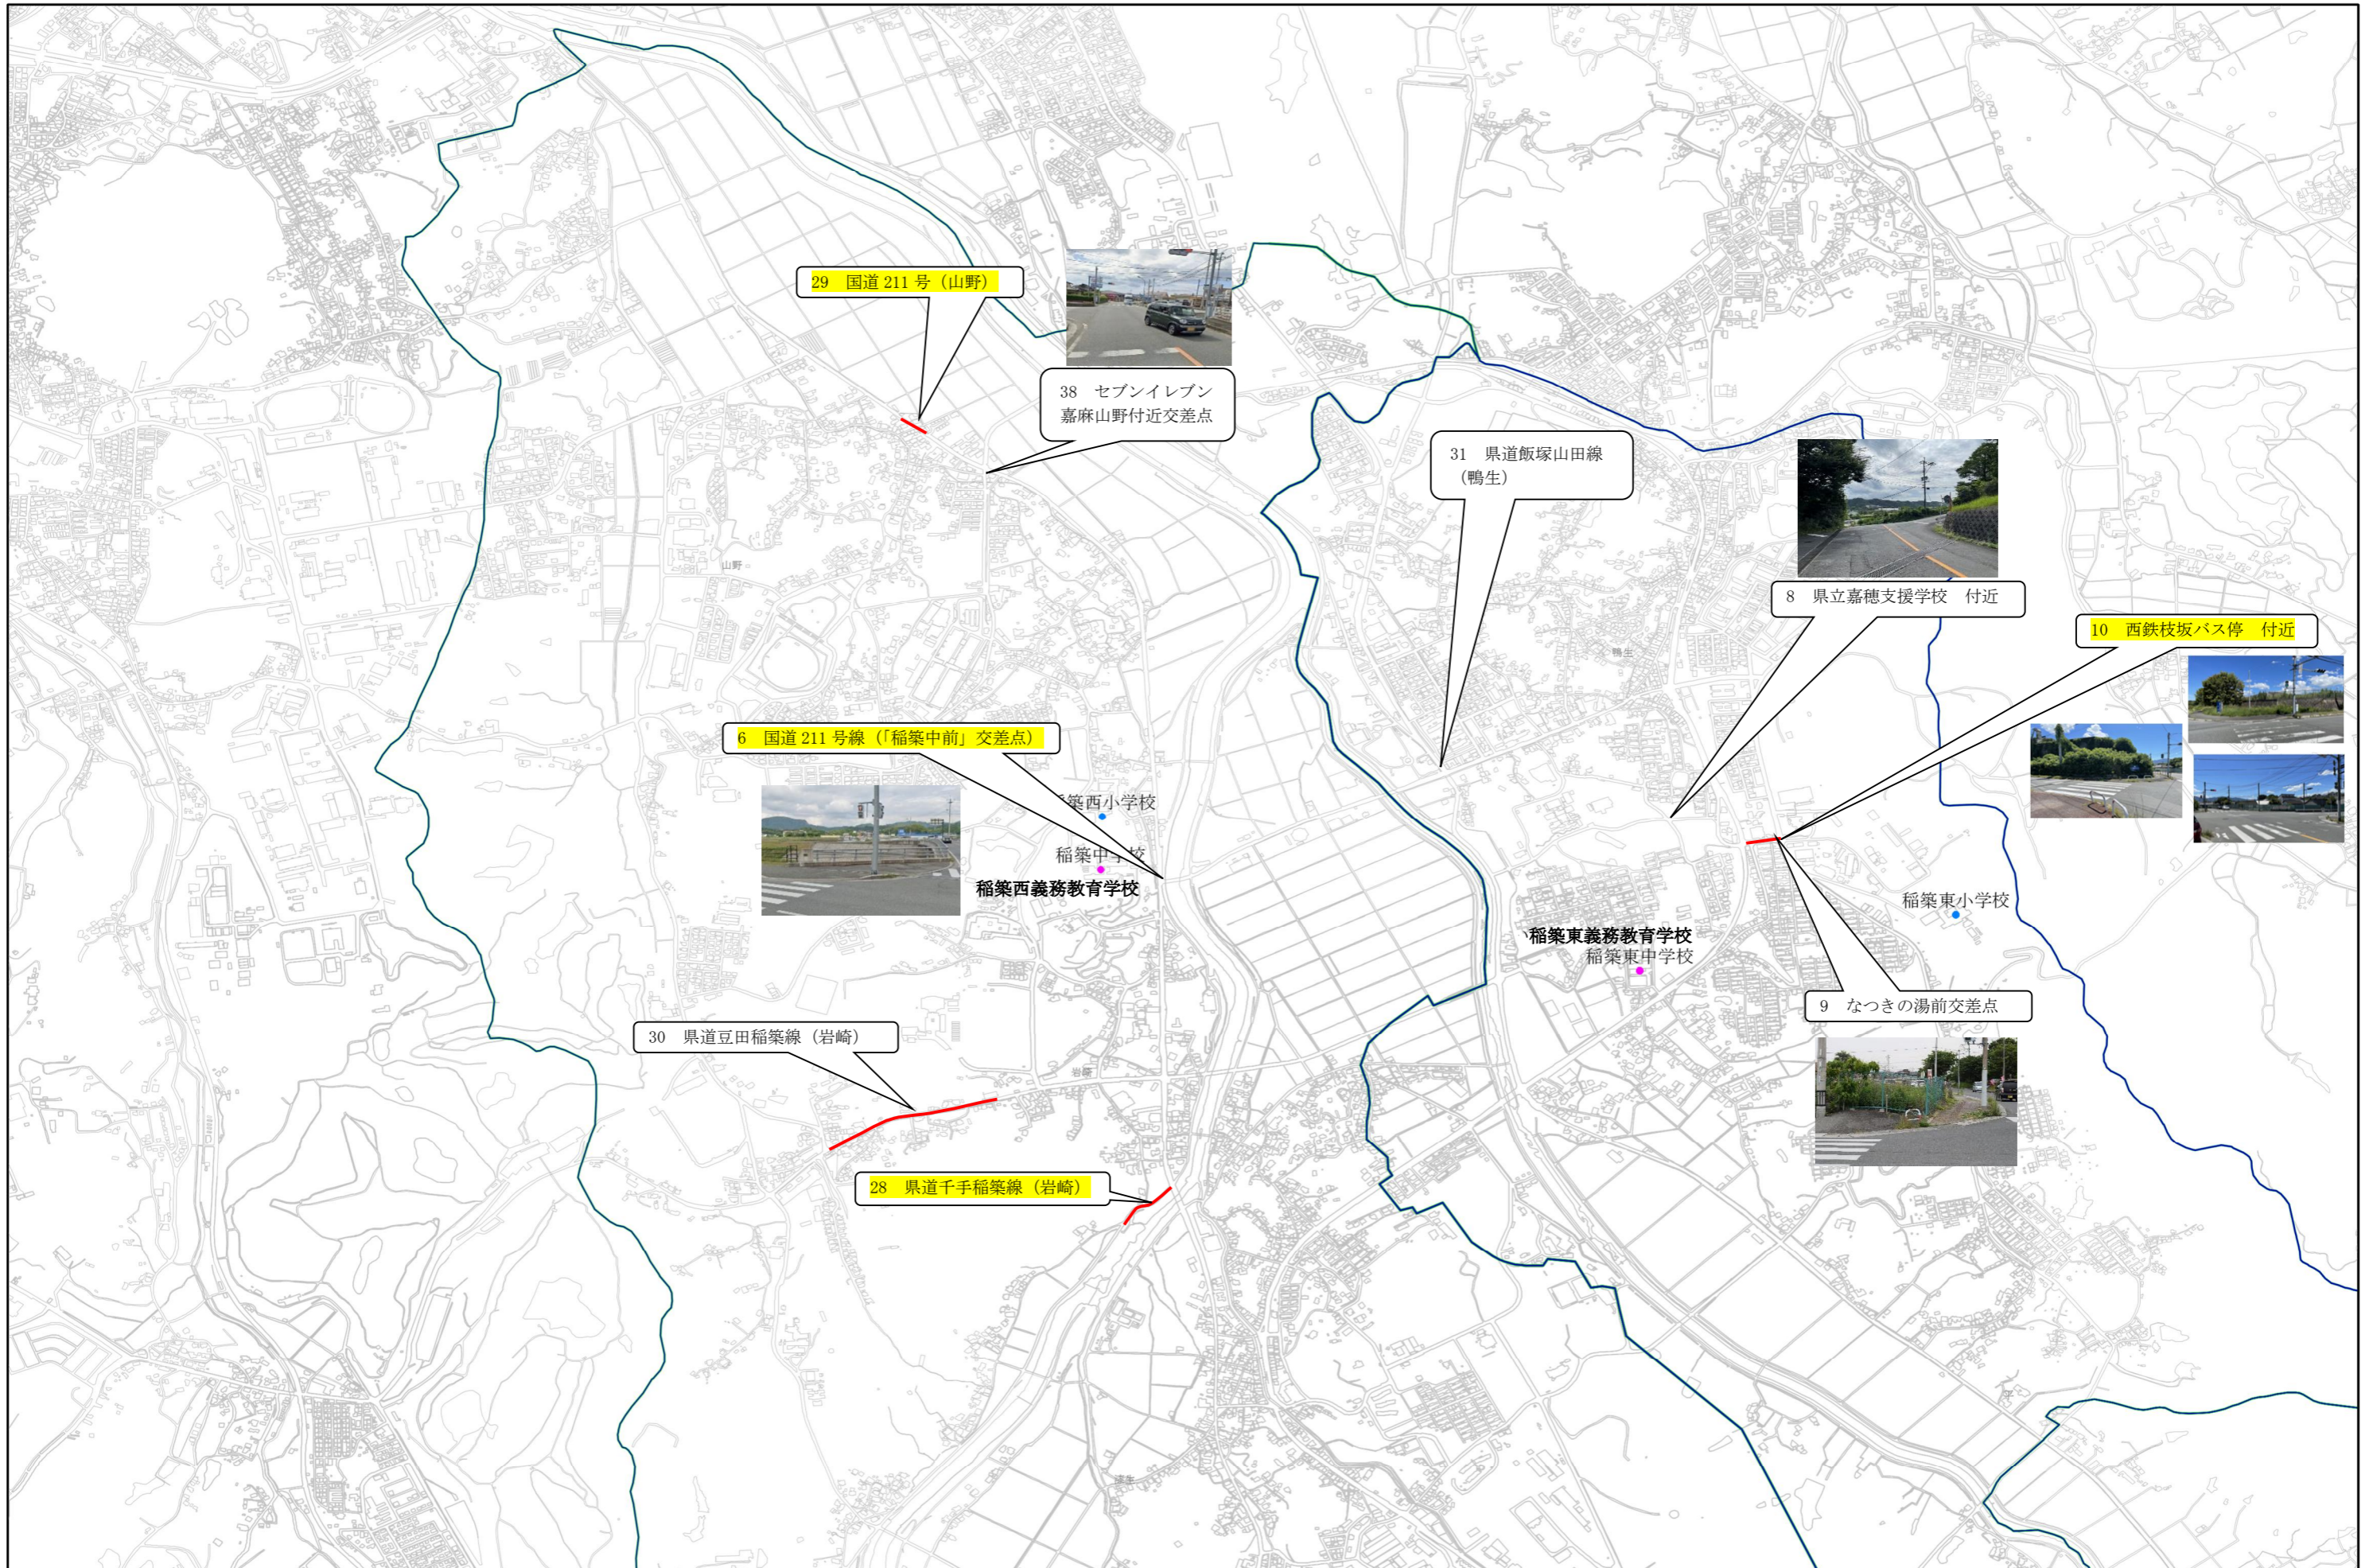

① 嘉麻市通学路交通安全プログラム対策箇所図（稲築西・稲築東義務教育学校校区）

● 小学校

● 中学校

② 嘉麻市通学路交通安全プログラム対策箇所図 (碓井義務・牛隈小・嘉穂小・下山田小学校校区)

● 小学校

● 中学校

③ 嘉麻市通学路交通安全プログラム対策箇所図（下山田小・上山田小・熊ヶ畑小学校・嘉穂小学校区）

● 小学校

● 中学校

④ 嘉麻市通学路交通安全プログラム対策箇所図（嘉穂小学校校区）

小学校

中学校

⑤ 嘉麻市通学路交通安全プログラム対策箇所図（嘉穂小・熊ヶ畑小学校校区）

● 小学校

● 中学校