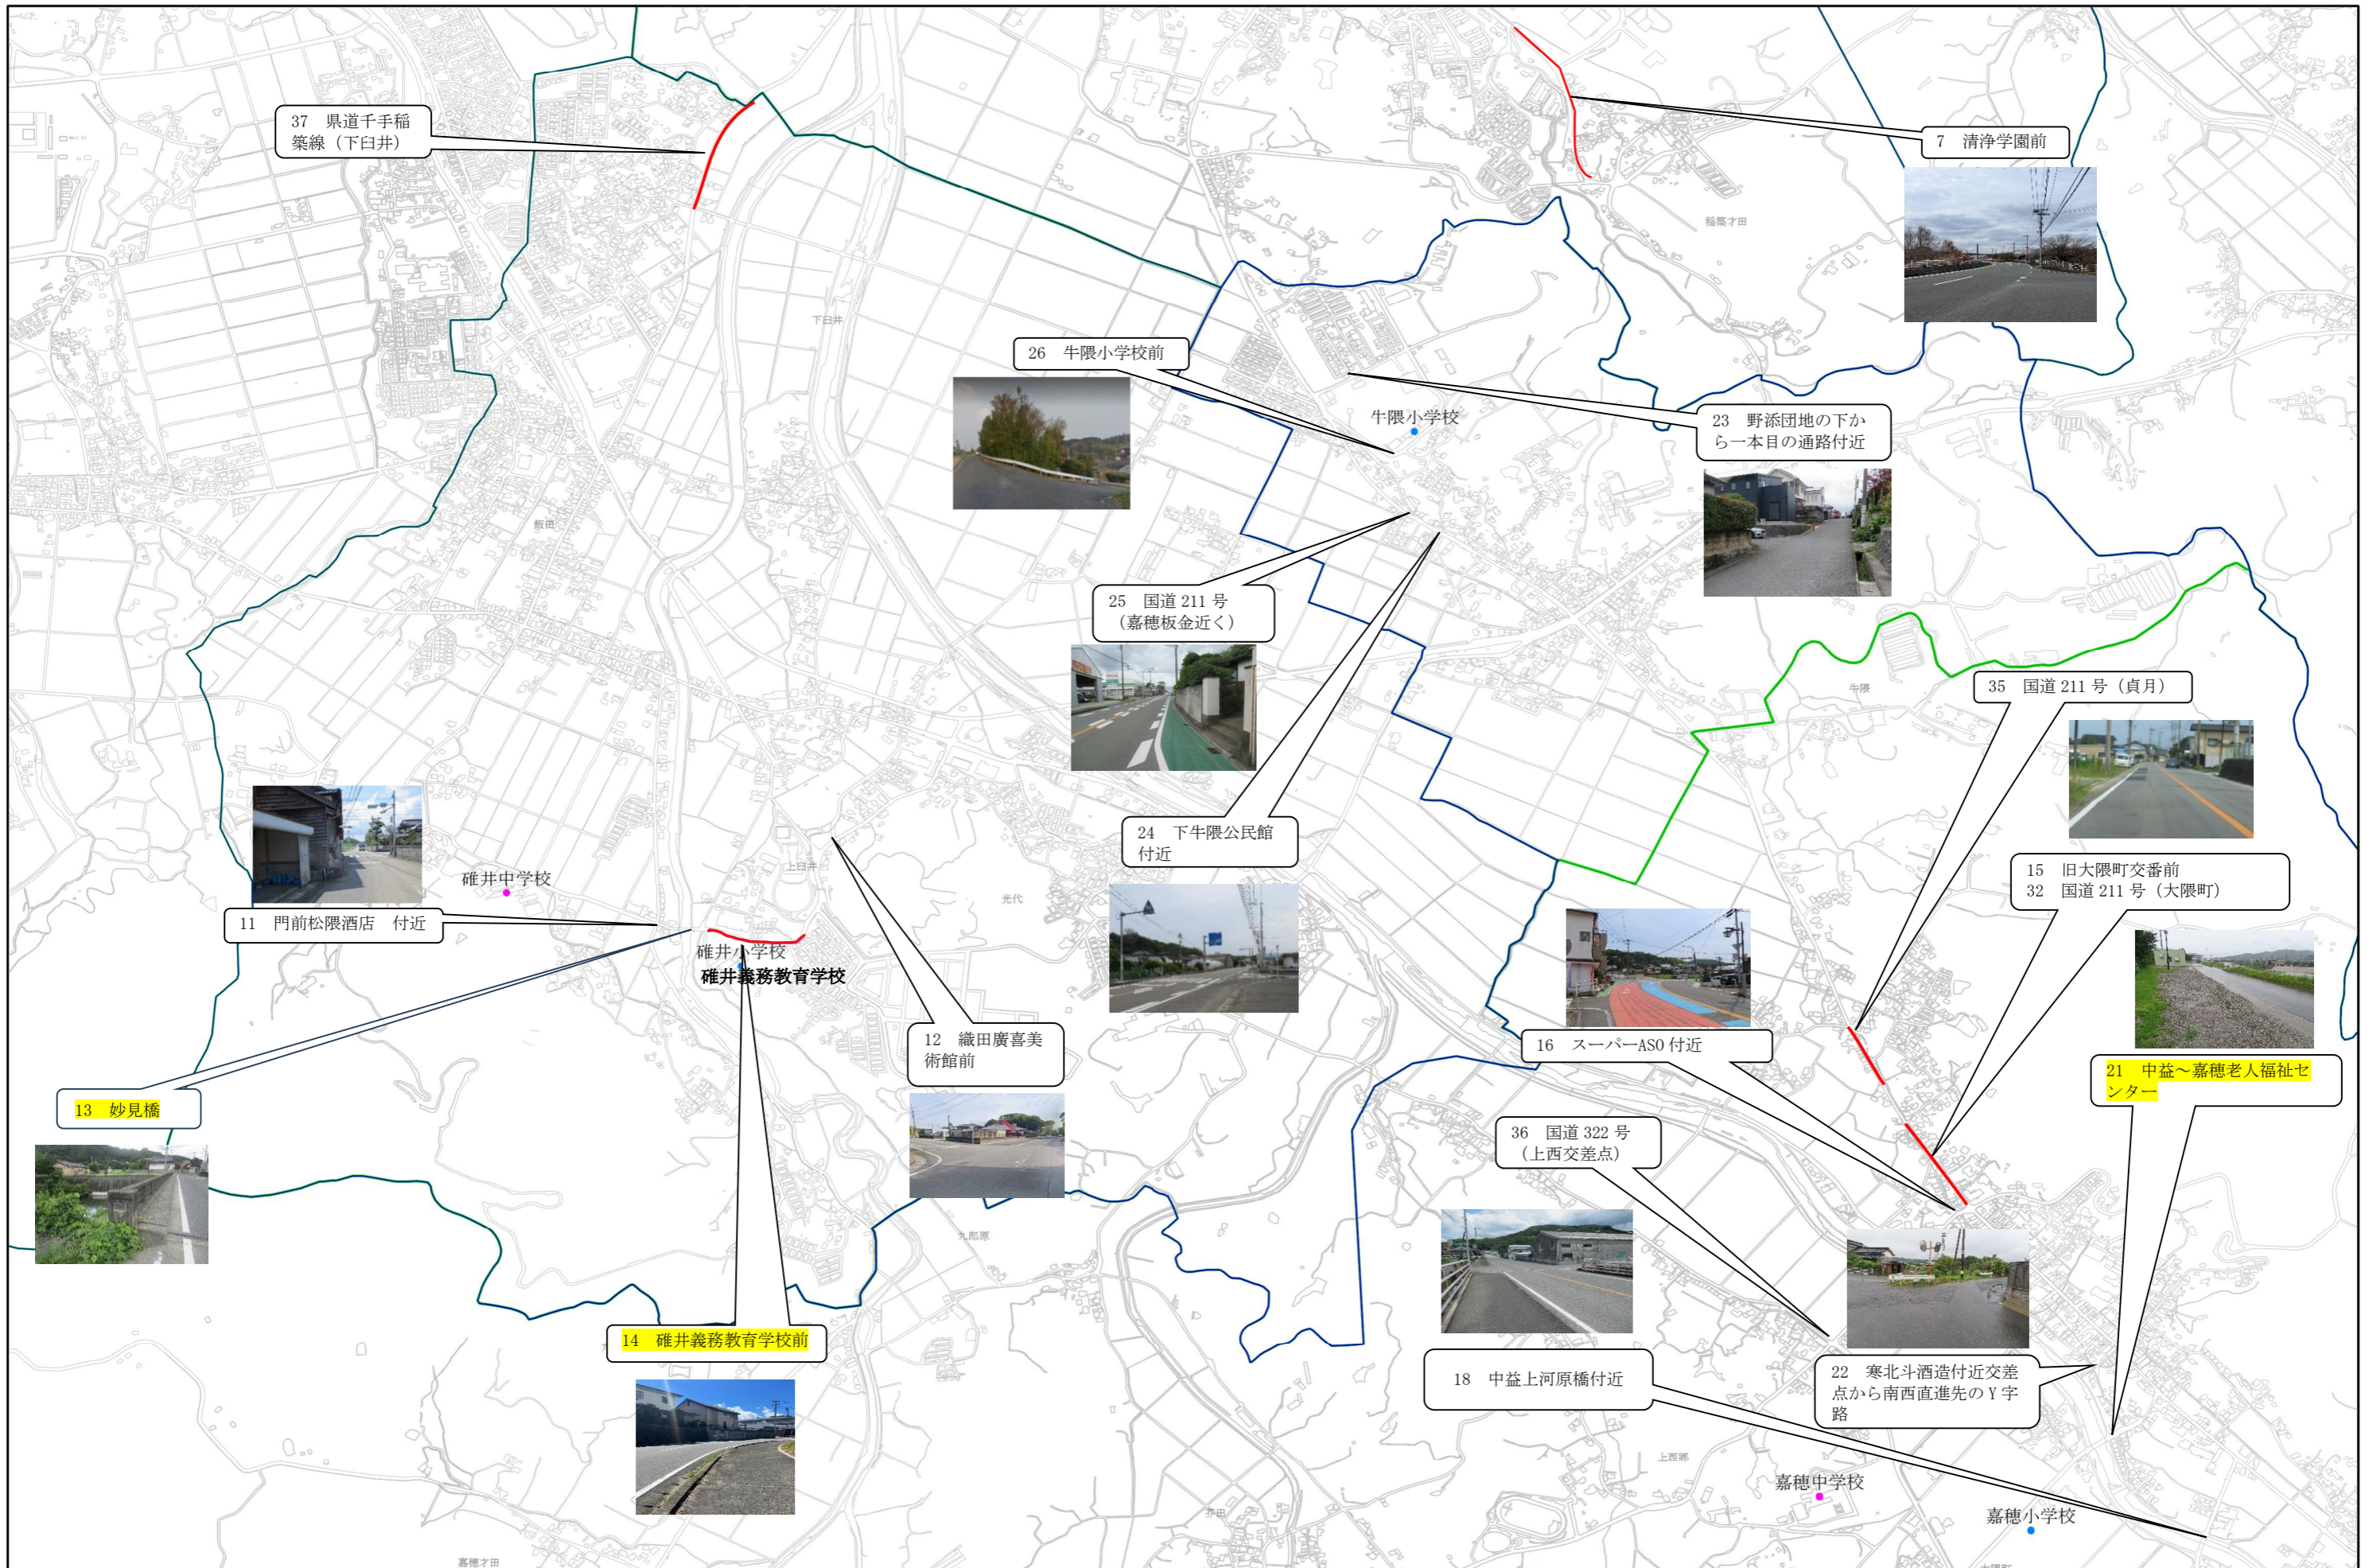

① 嘉麻市通学路交通安全プログラム対策箇所図（稲築西・稲築東義務教育学校校区）

● 小学校

● 中学校

② 嘉麻市通学路交通安全プログラム対策箇所図 (碓井義務・牛隈小・嘉穂小・下山田小学校校区)

● 小学校

● 中学校

③ 嘉麻市通学路交通安全プログラム対策箇所図（下山田小・上山田小・熊ヶ畑小学校・嘉穂小学校区）

● 小学校

● 中学校

④ 嘉麻市通学路交通安全プログラム対策箇所図（嘉穂小学校校区）

小学校

中学校

⑤ 嘉麻市通学路交通安全プログラム対策箇所図（嘉穂小・熊ヶ畑小学校校区）

● 小学校

● 中学校