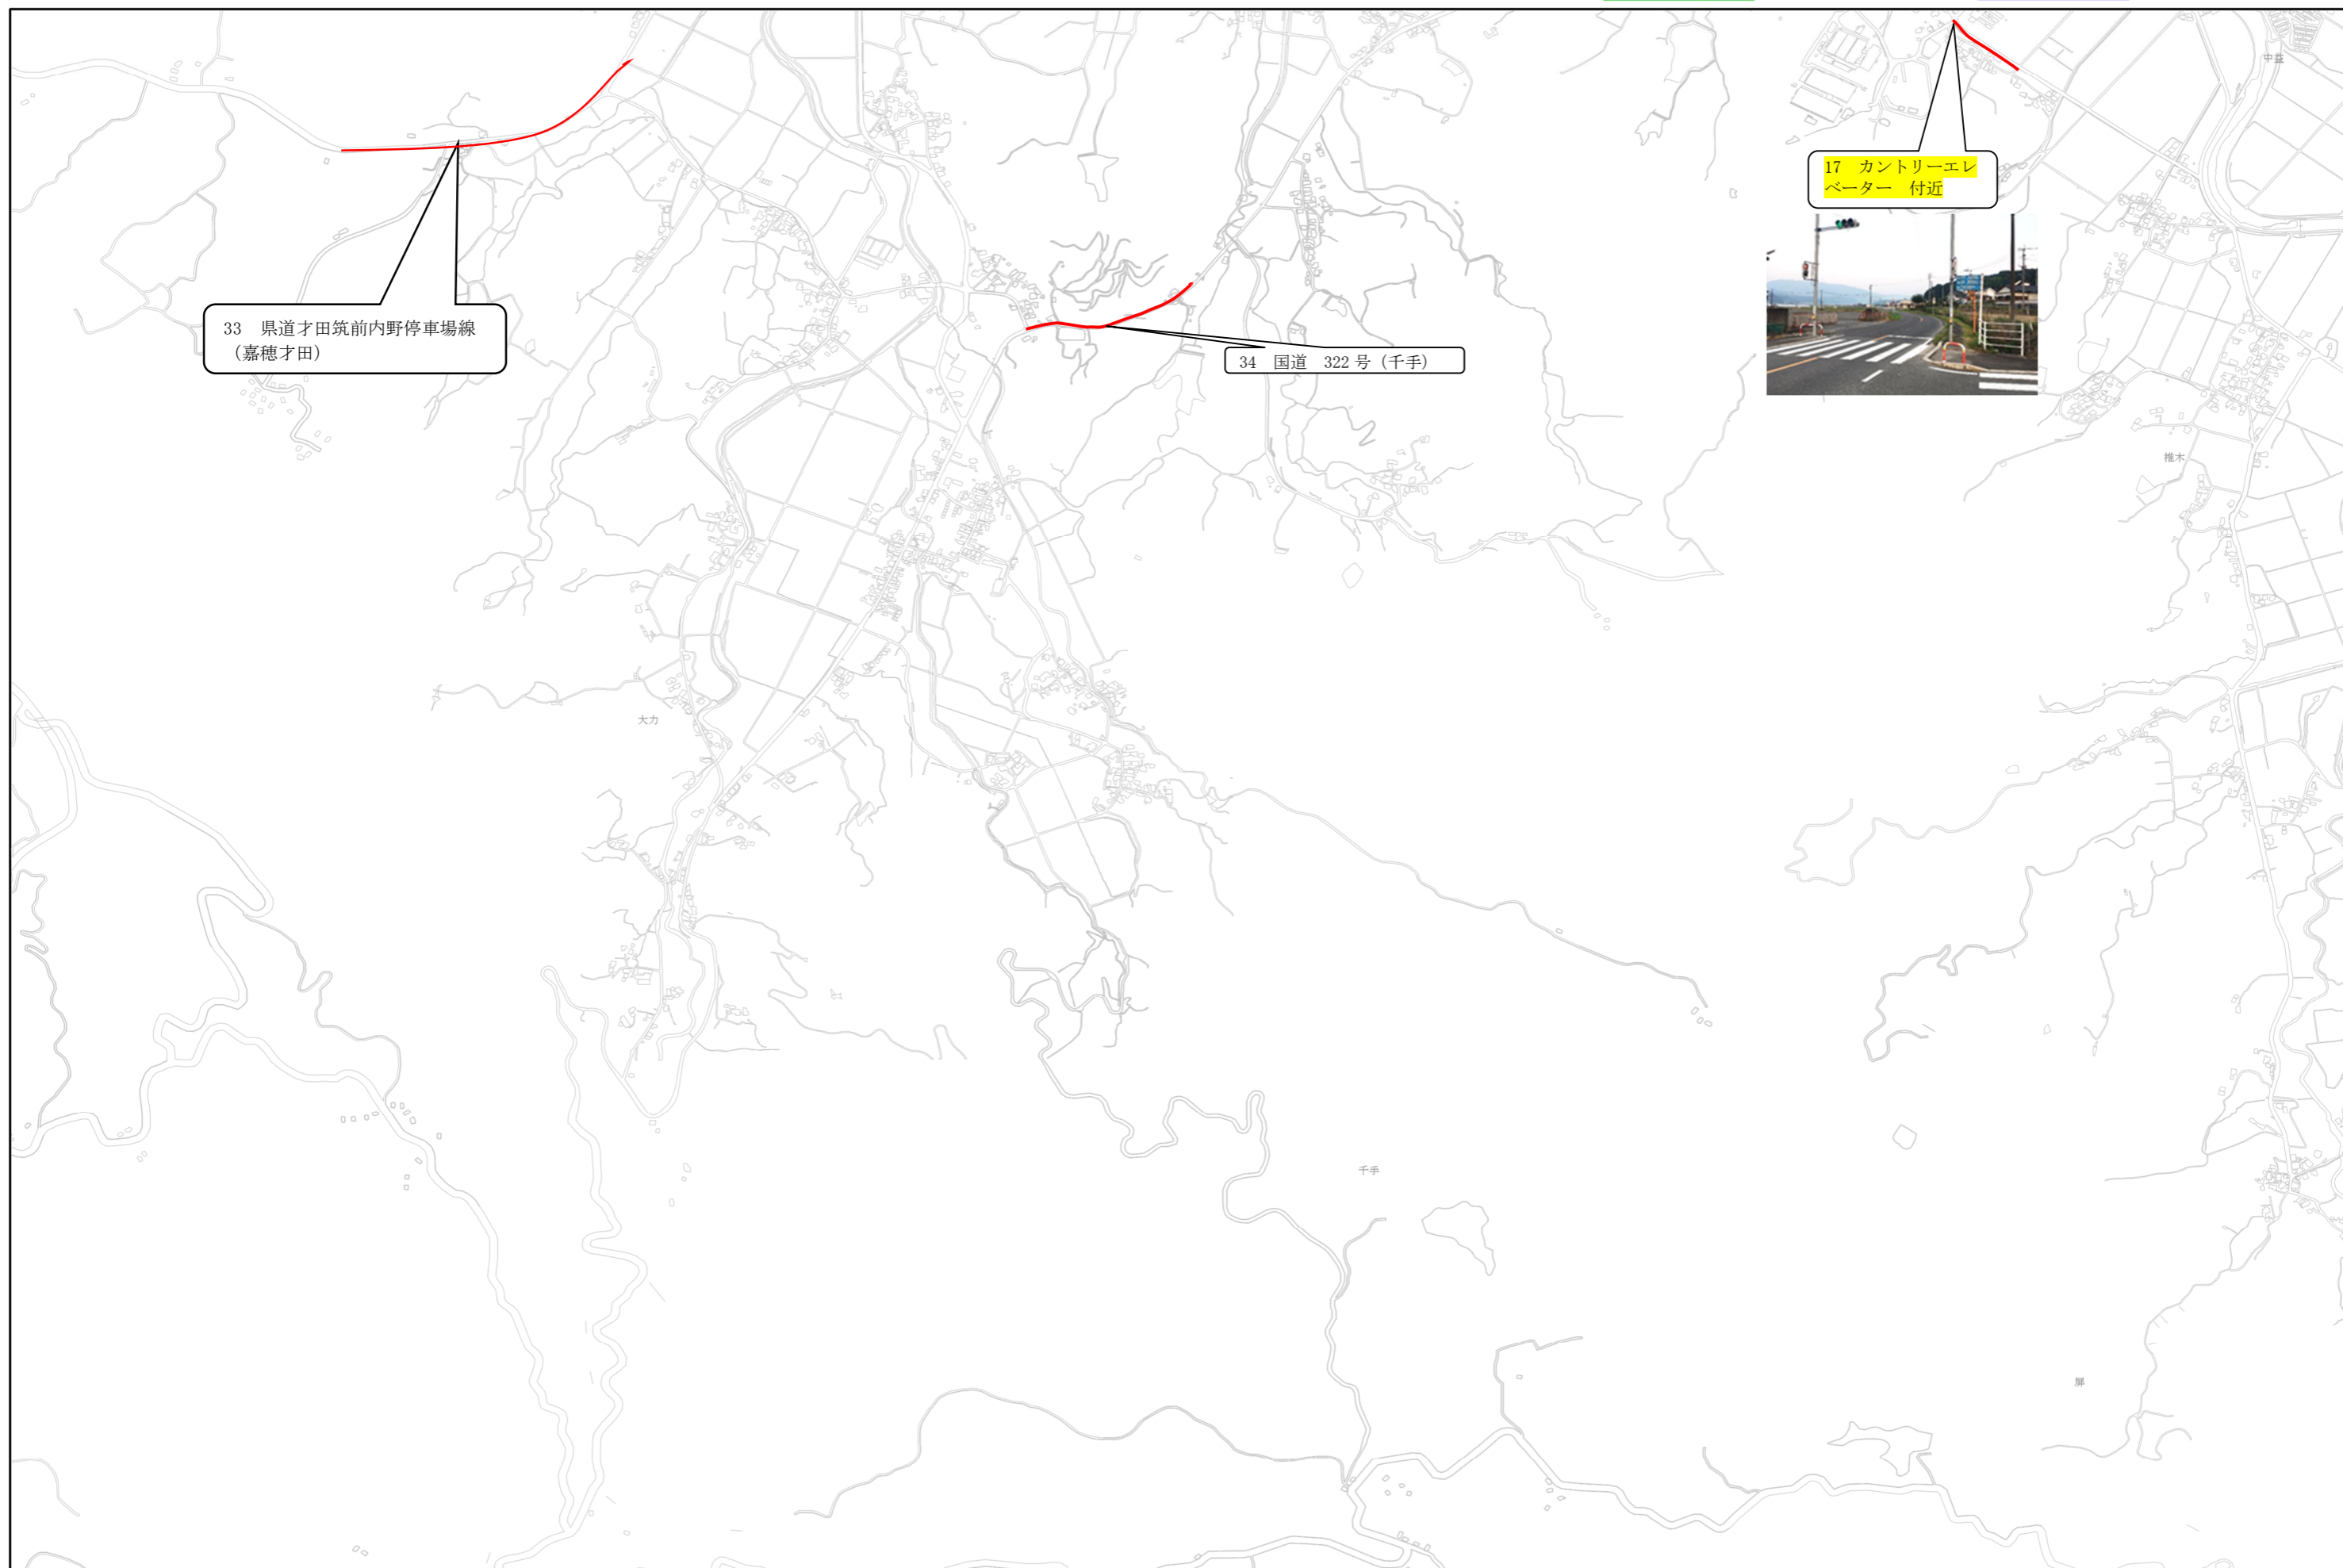

① 嘉麻市通学路交通安全プログラム対策箇所図（稲築西・稲築東義務教育学校校区）

● 小学校

● 中学校

② 嘉麻市通学路交通安全プログラム対策箇所図 (碓井義務・牛隈小・嘉穂小・下山田小学校校区)

● 小学校

● 中学校

③ 嘉麻市通学路交通安全プログラム対策箇所図（下山田小・上山田小・熊ヶ畑小学校・嘉穂小学校区）

● 小学校

● 中学校

④ 嘉麻市通学路交通安全プログラム対策箇所図（嘉穂小学校校区）

小学校

中学校

⑤ 嘉麻市通学路交通安全プログラム対策箇所図（嘉穂小・熊ヶ畑小学校校区）

● 小学校

● 中学校