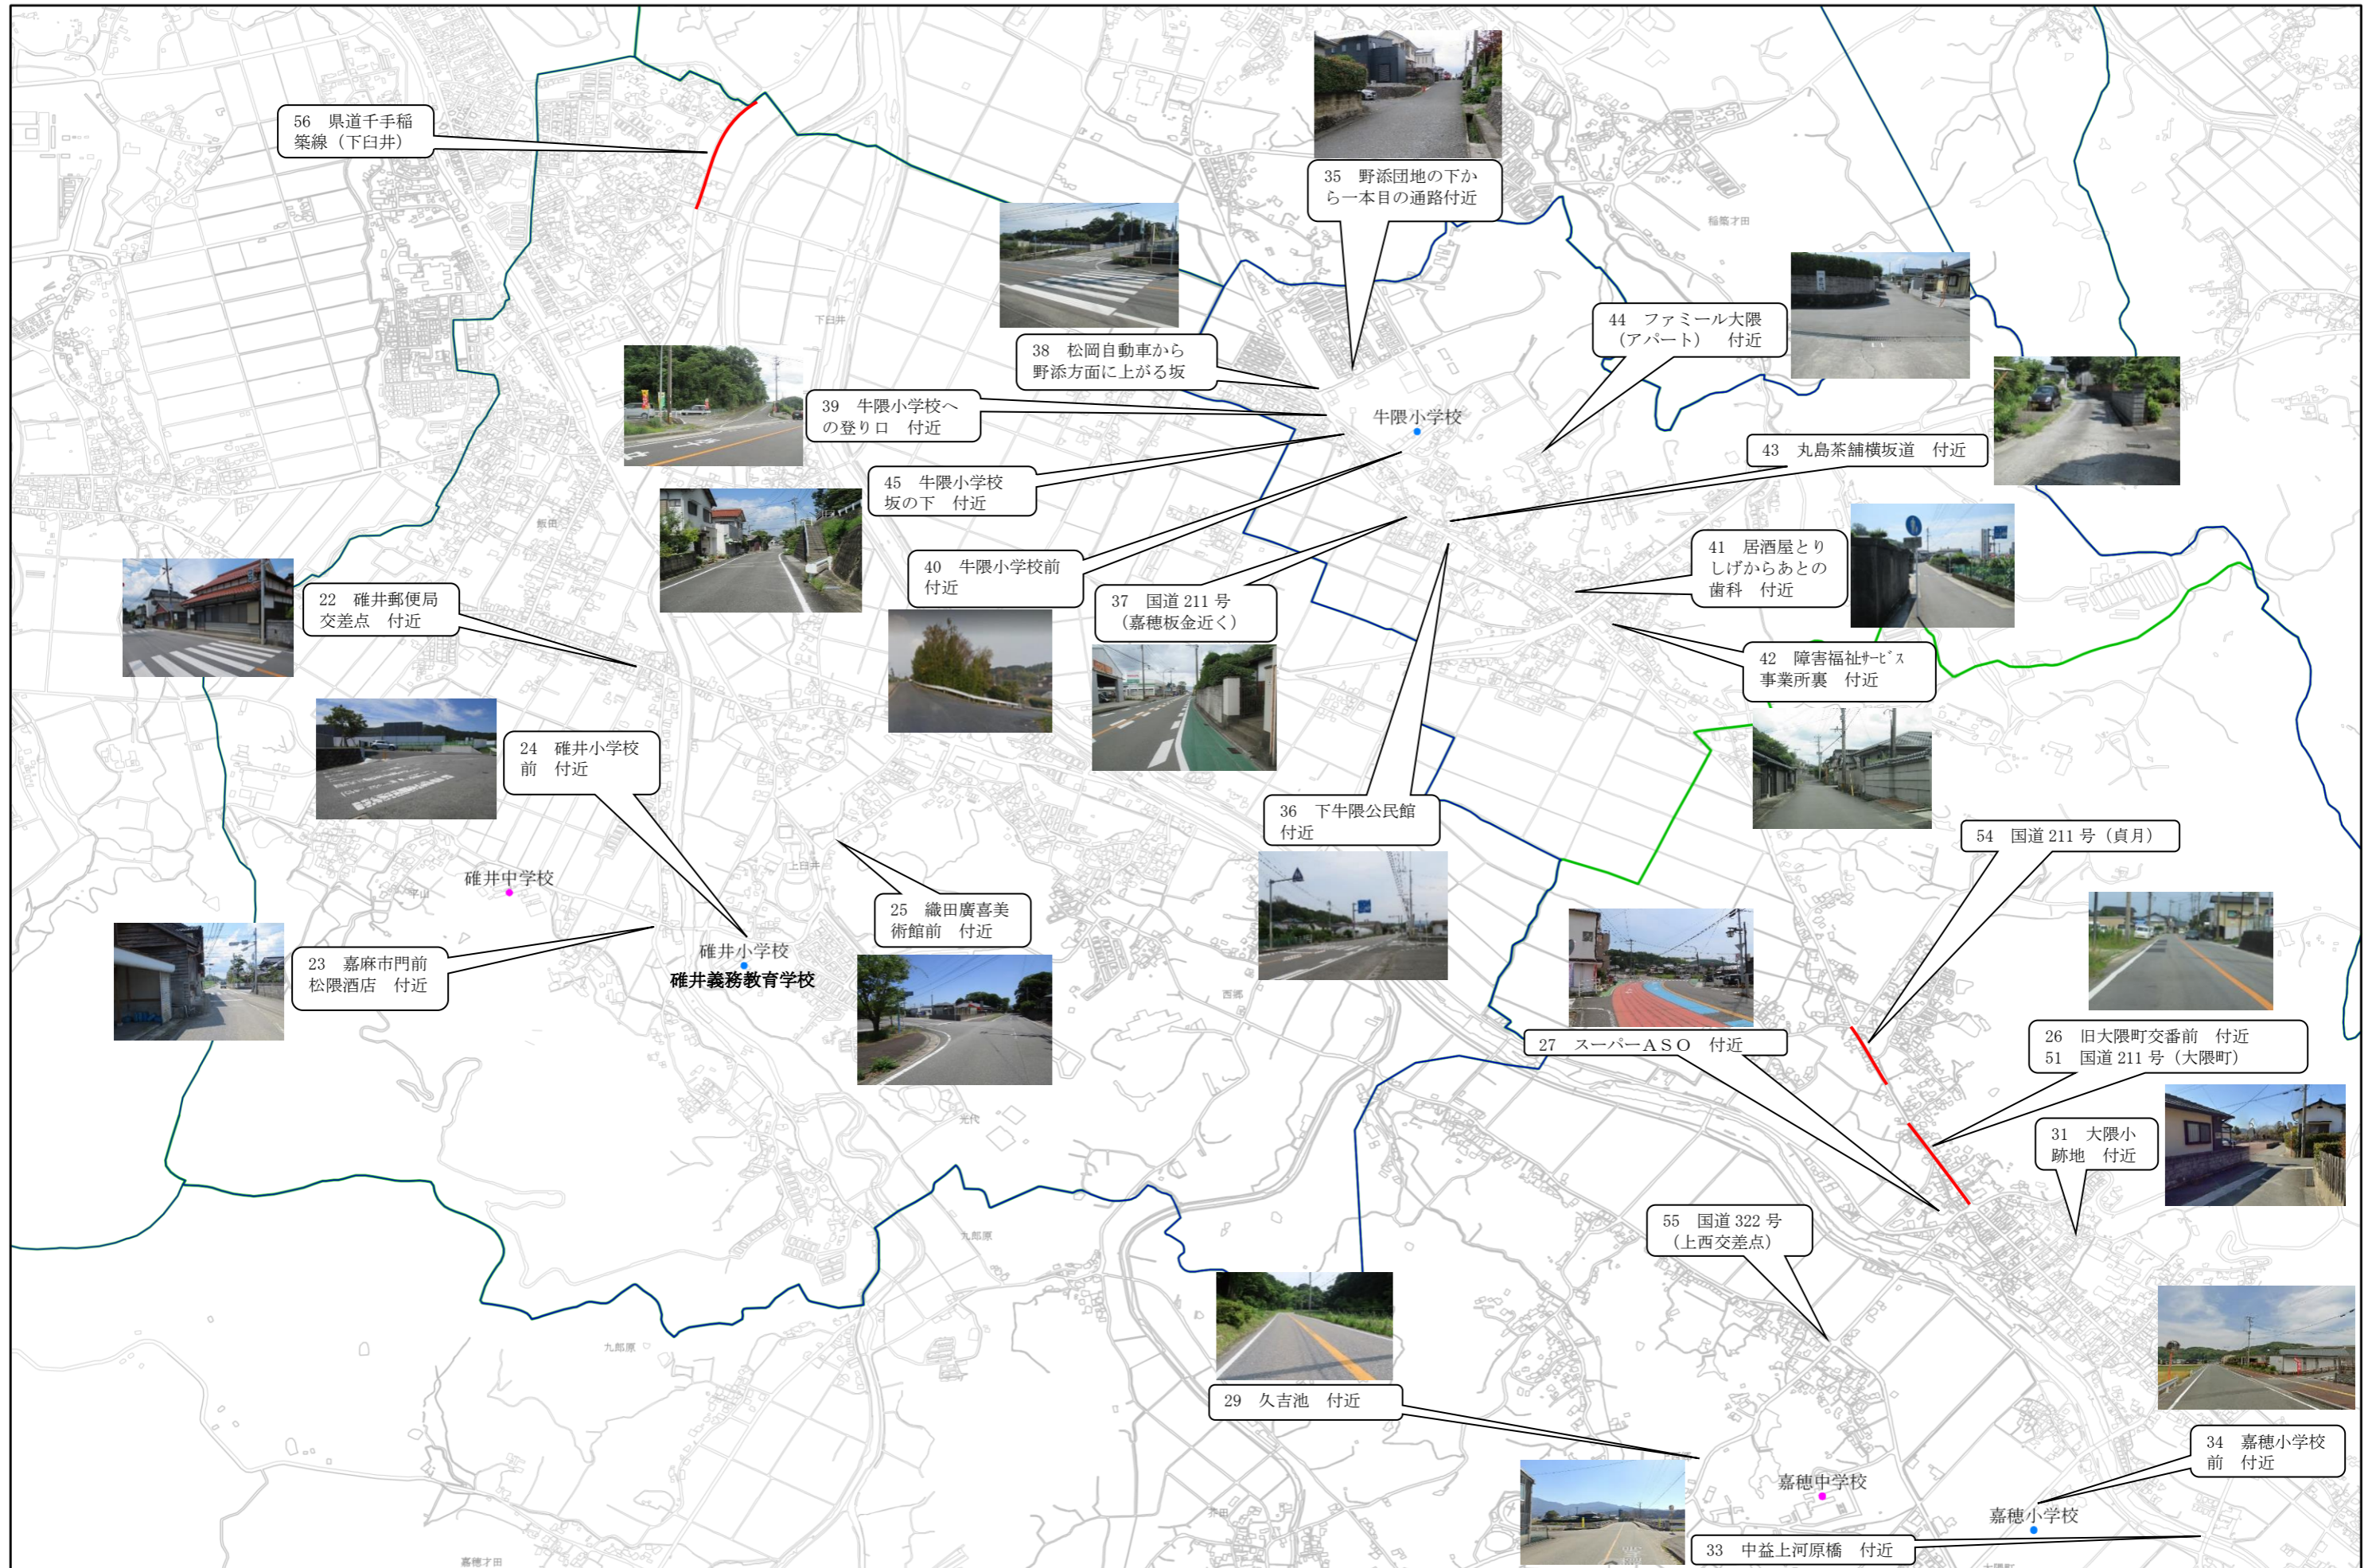

① 嘉麻市通学路交通安全プログラム対策箇所図（稲築西義務教育・稲築東義務教育学区）

● 小学校

● 中学校

② 嘉麻市通学路交通安全プログラム対策箇所図 (碓井義務教育・牛隈小・嘉穂小・下山田小学校区)

● 小学校

● 中学校

③ 嘉麻市通学路交通安全プログラム対策箇所図（下山田小・上山田小・熊ヶ畑小学校区）

● 小学校

● 中学校

④ 嘉麻市通学路交通安全プログラム対策箇所図（嘉徳小学校区）

小学校

中学校

⑤ 嘉麻市通学路交通安全プログラム対策箇所図（嘉徳小・熊ヶ畑小学校区）

● 小学校

● 中学校