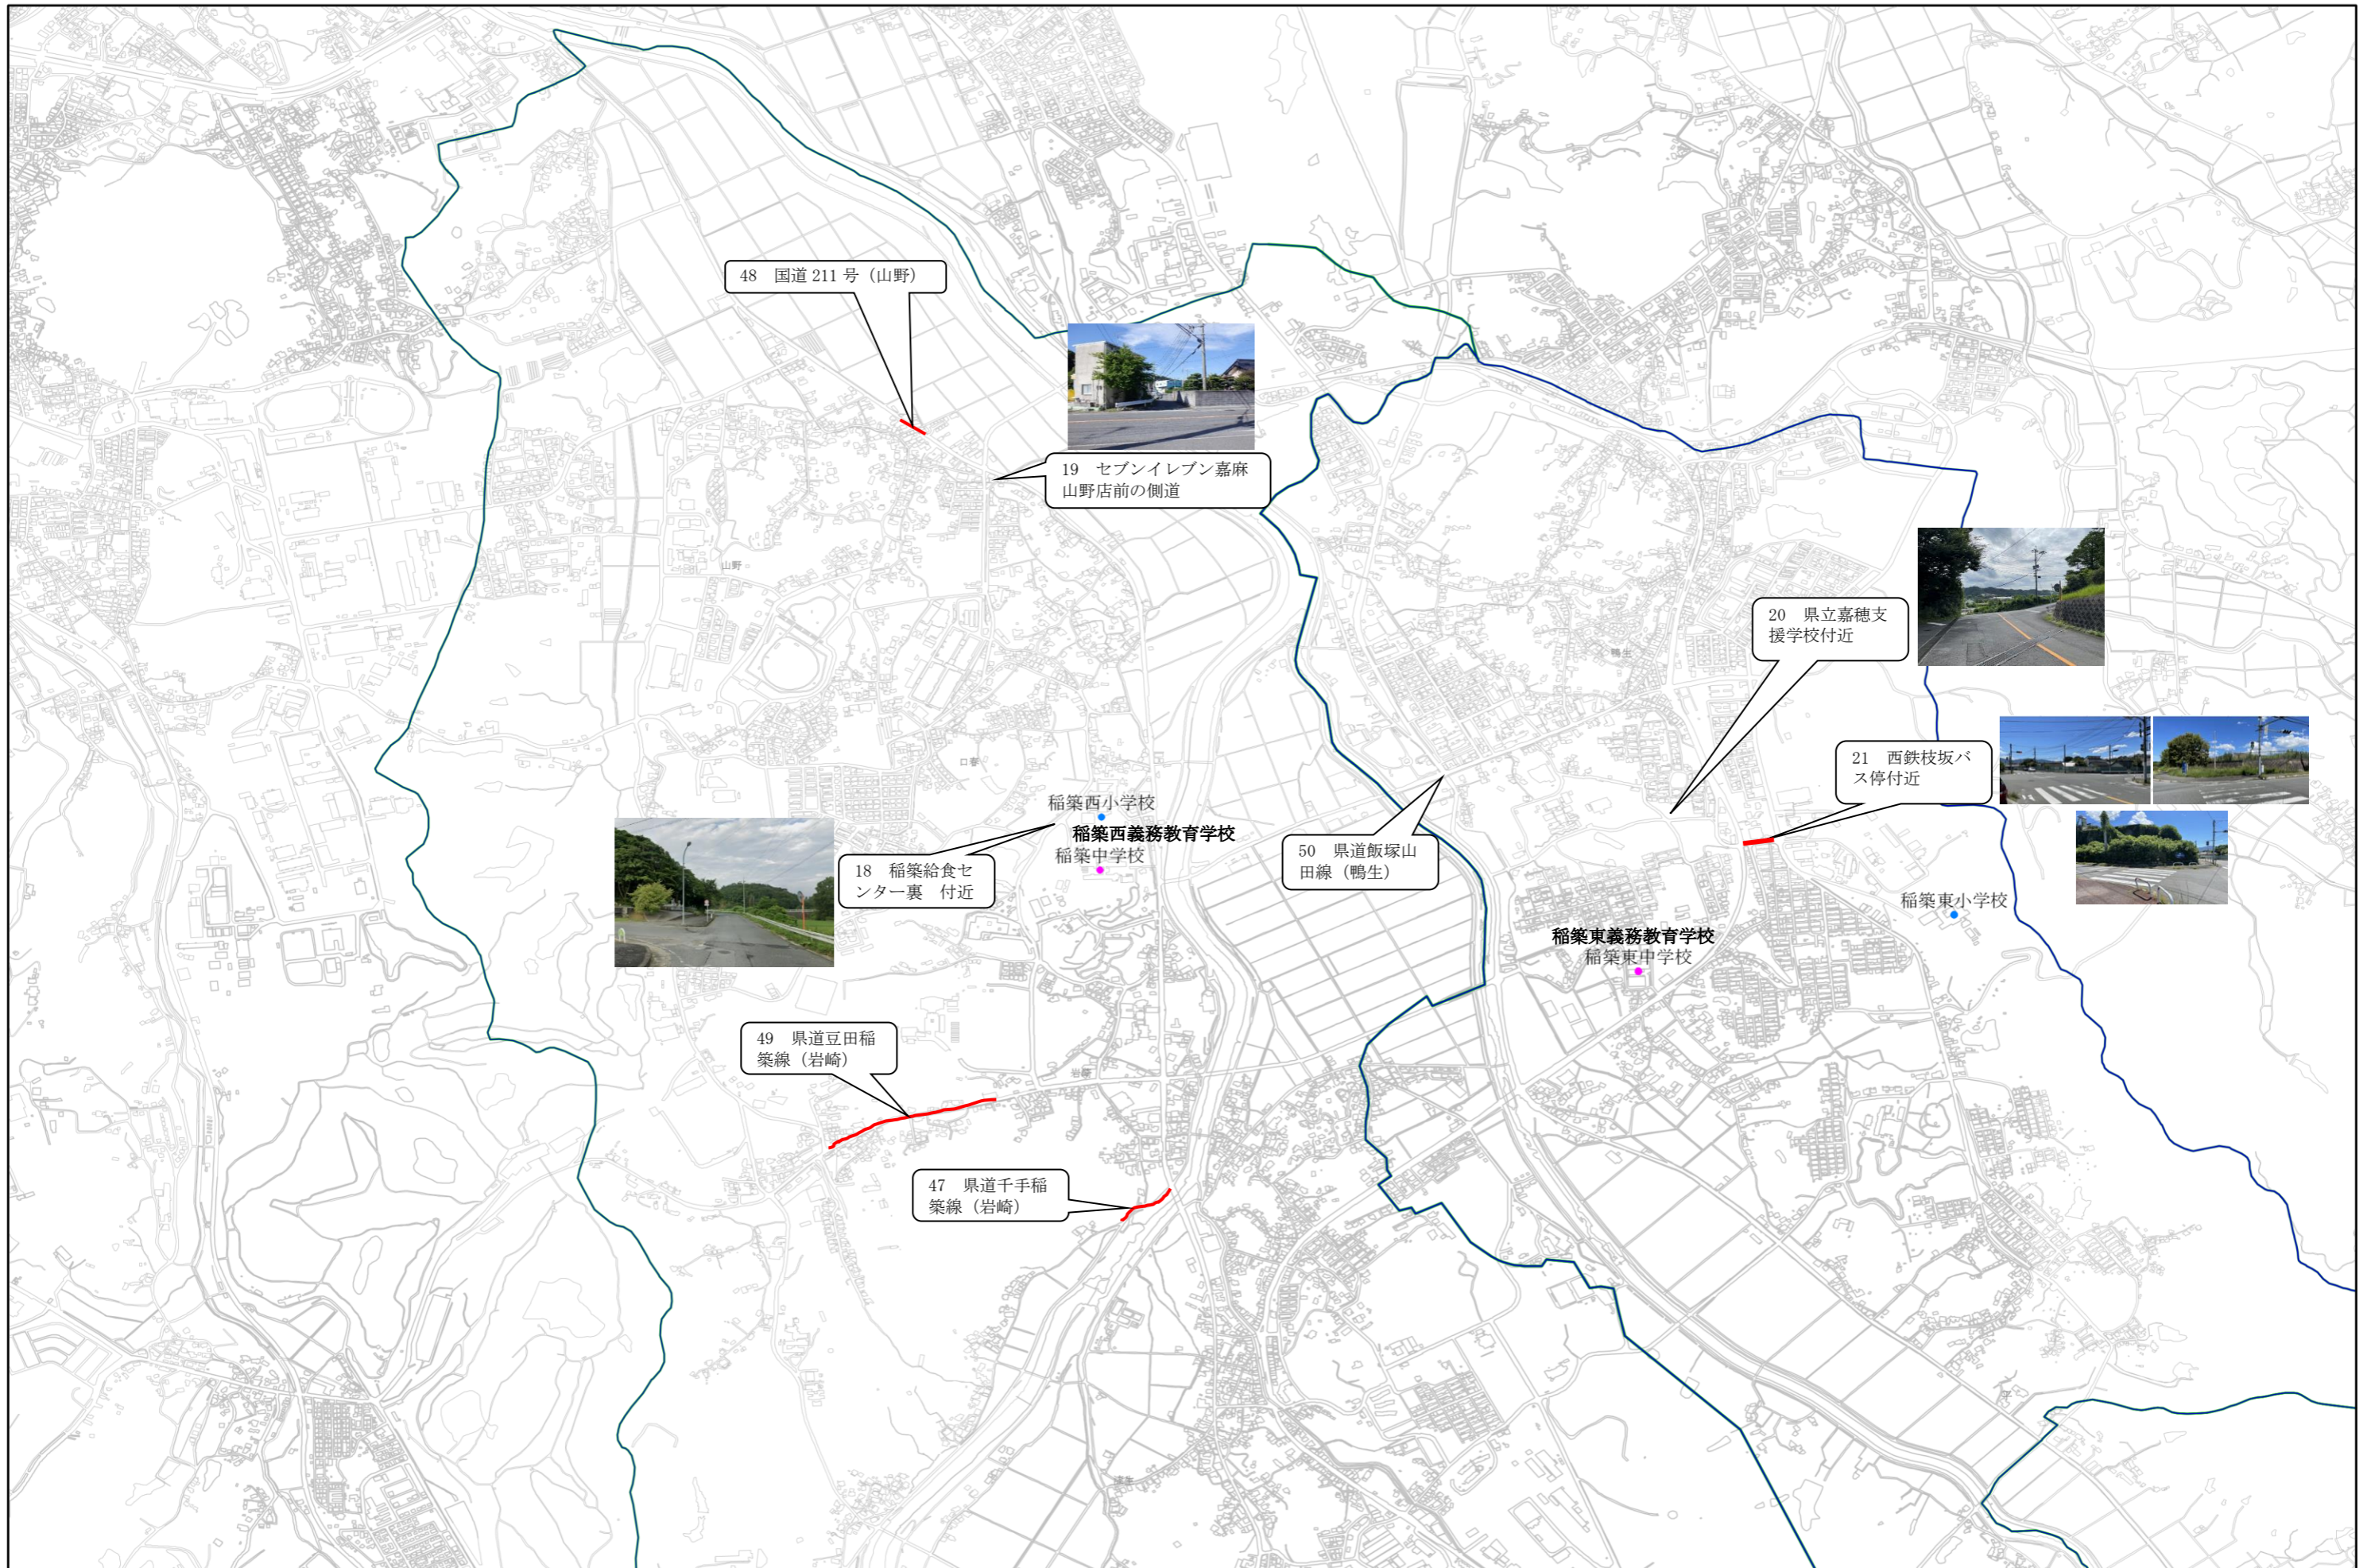

① 嘉麻市通学路交通安全プログラム対策箇所図（稲築西義務教育・稲築東義務教育学区）

● 小学校

● 中学校

② 嘉麻市通学路交通安全プログラム対策箇所図 (碓井義務教育・牛隈小・嘉穂小・下山田小学校区)

● 小学校

● 中学校

③ 嘉麻市通学路交通安全プログラム対策箇所図（下山田小・上山田小・熊ヶ畑小学校区）

● 小学校

● 中学校

④ 嘉麻市通学路交通安全プログラム対策箇所図（嘉徳小学校区）

小学校

中学校

⑤ 嘉麻市通学路交通安全プログラム対策箇所図（嘉徳小・熊ヶ畑小学校区）

● 小学校

● 中学校