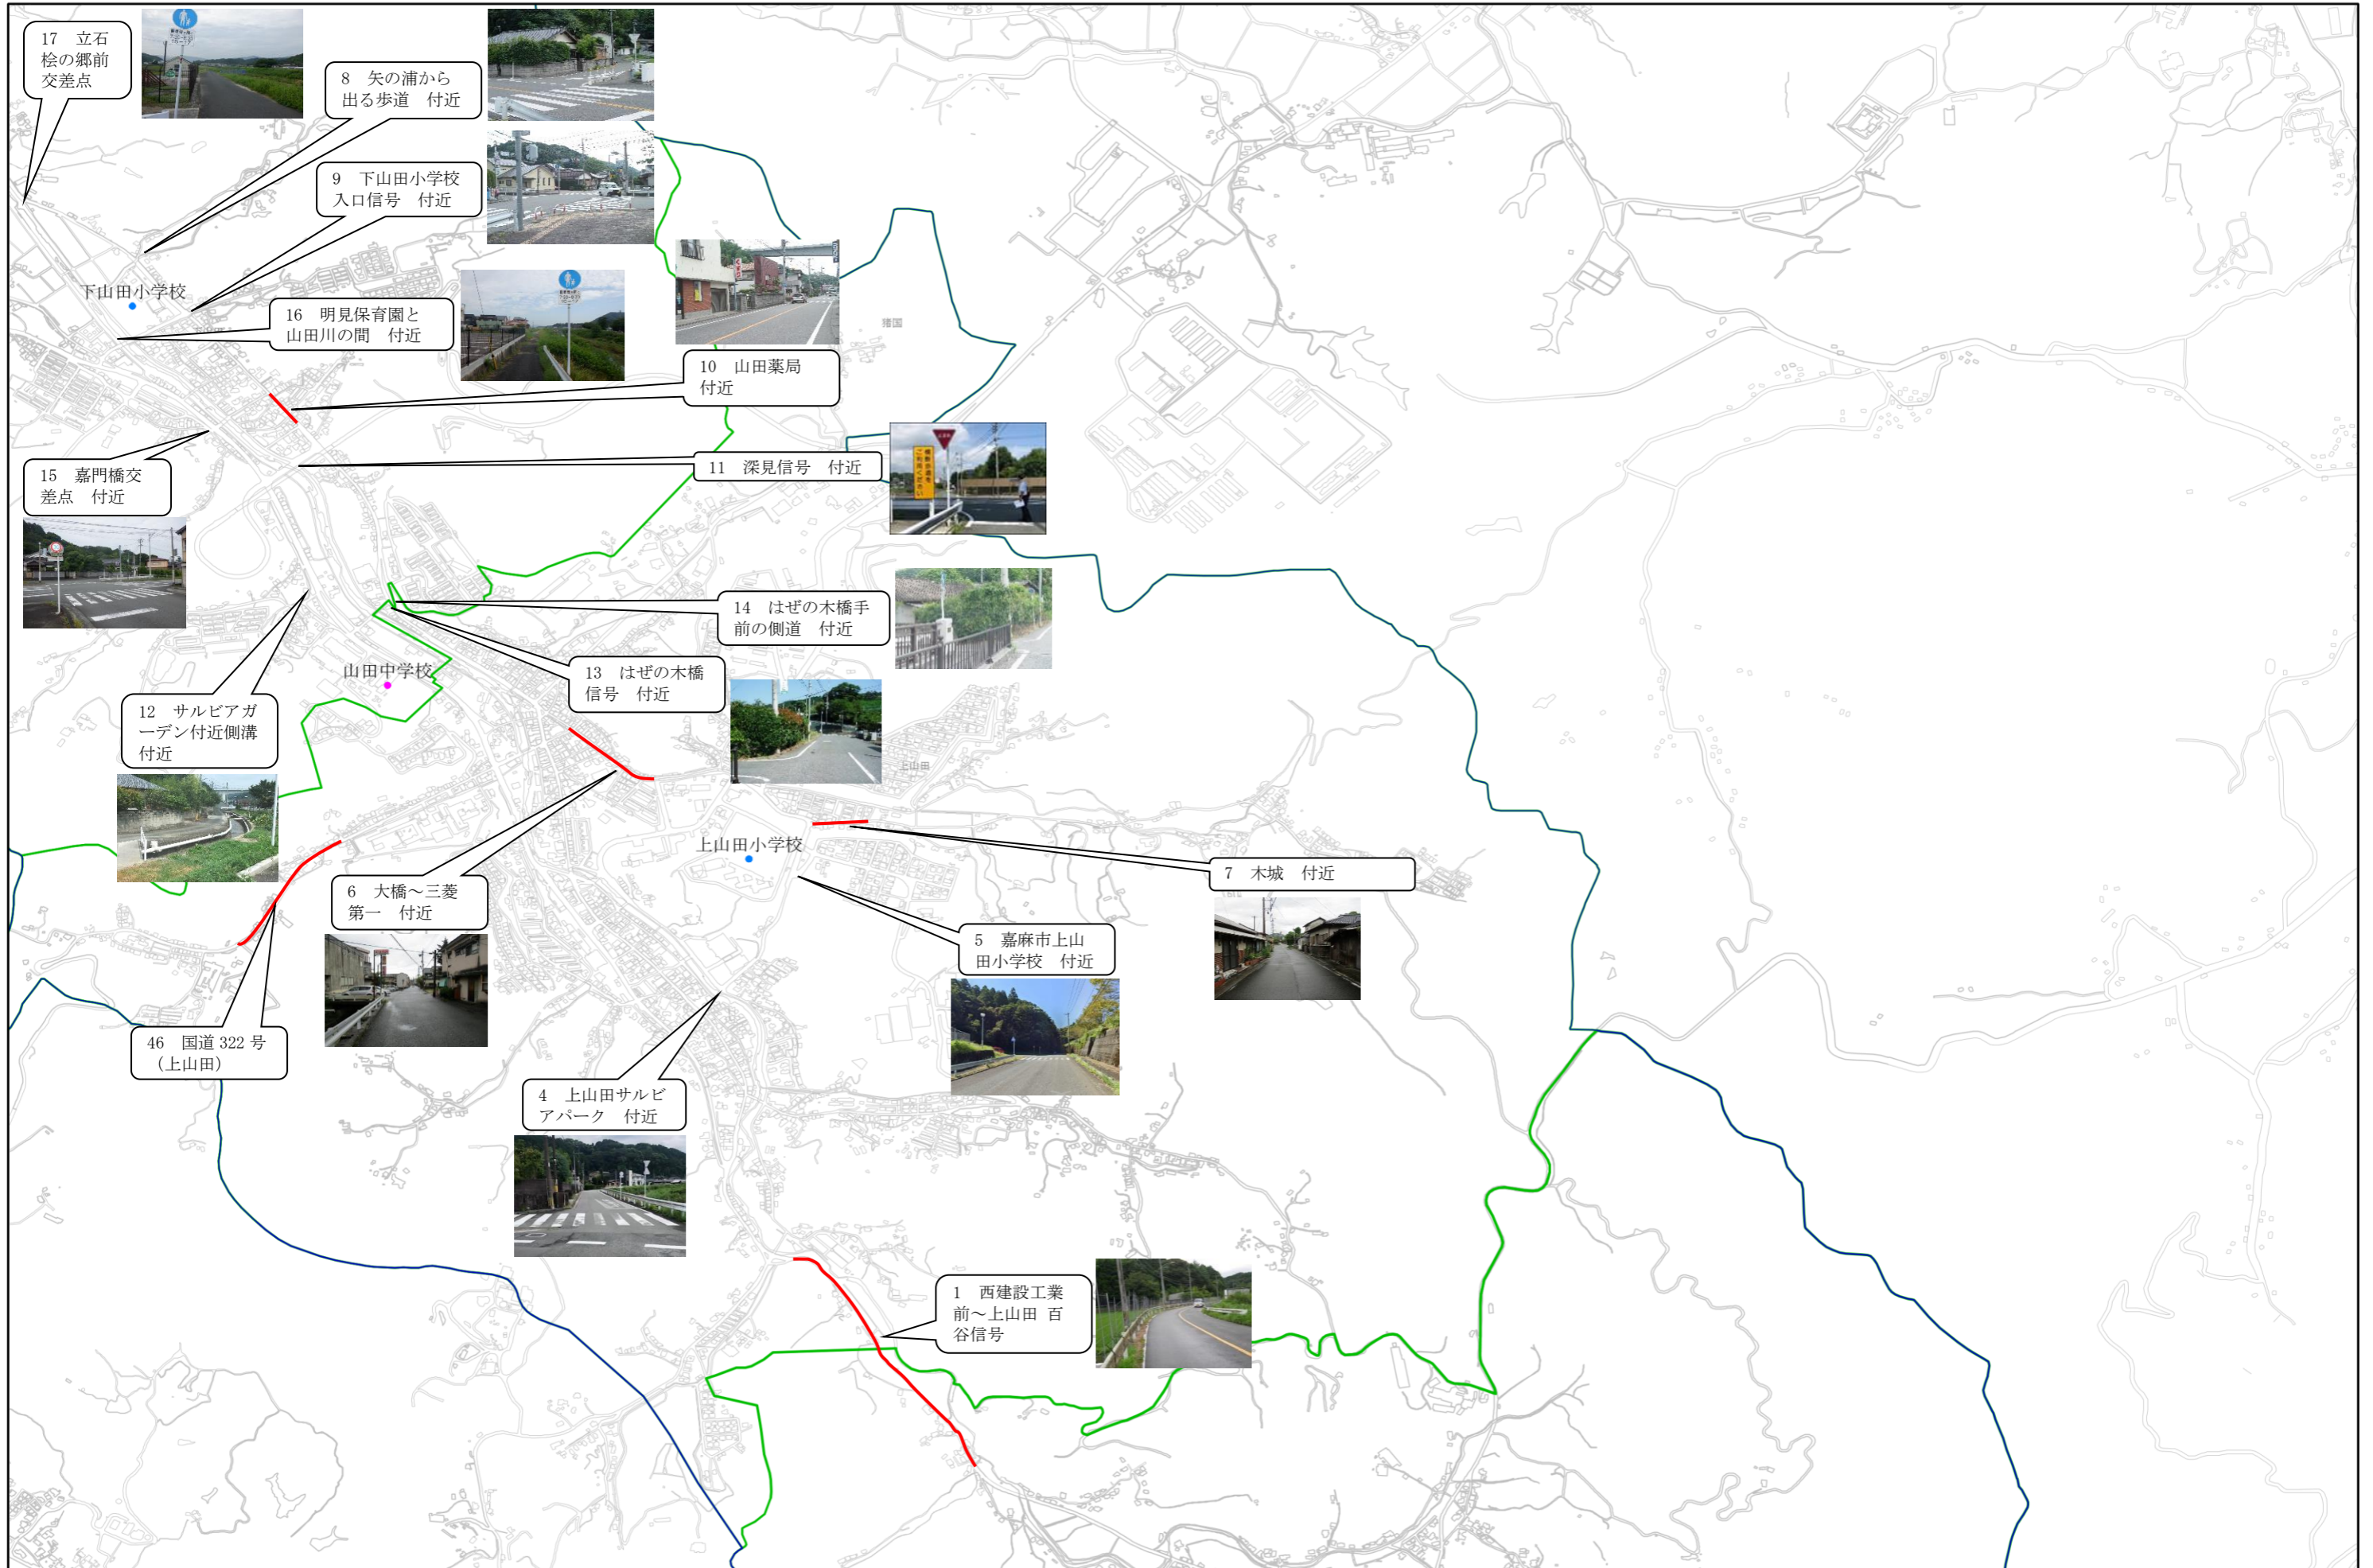

① 嘉麻市通学路交通安全プログラム対策箇所図（稲築西義務教育・稲築東義務教育学区）

● 小学校

● 中学校

② 嘉麻市通学路交通安全プログラム対策箇所図 (碓井義務教育・牛隈小・嘉穂小・下山田小学校区)

● 小学校

● 中学校

③ 嘉麻市通学路交通安全プログラム対策箇所図（下山田小・上山田小・熊ヶ畑小学校区）

● 小学校

● 中学校

④ 嘉麻市通学路交通安全プログラム対策箇所図（嘉徳小学校区）

小学校

中学校

⑤ 嘉麻市通学路交通安全プログラム対策箇所図（嘉徳小・熊ヶ畑小学校区）

● 小学校

● 中学校