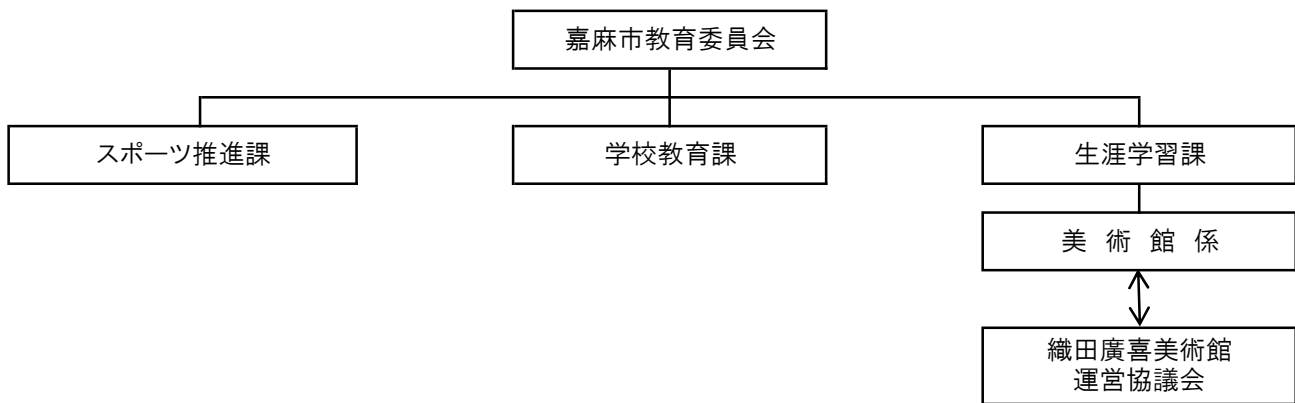

3. 組織

(1)組織図(令和3年3月31日現在)

(2)業務内容

- ①美術館施設の維持及び管理運営に関すること。
- ②美術館運営協議会に関すること。
- ③美術資料の収集、保管及び展示に関すること。
- ④美術資料の調査、研究及び刊行物の発行に関すること。
- ⑤美術館施設の利用に関すること。
- ⑥美術に関する展覧会、講演会、講習会等の開催及びその奨励に関すること。
- ⑦芸術文化の振興に関すること。
- ⑧その他、美術館の設置の目的達成に必要なこと。

(3)嘉麻市立織田廣喜美術館運営協議会

①目的 美術館の運営に関し、館長の諮問に応じ学識及び経験に基づき、館長に意見を述べることを目的とします。

②委員名簿

役職	氏名	区分・推薦団体等
会長	緒方 泉	学識経験者 九州産業大学
副会長	寺崎 めい子	社会教育関係者 美術館ボランティア織喜
	藤井久仁子	学校教育関係者 嘉麻市小・中学校校長会
	三木 一司	学識経験者 近畿大学九州短期大学
	松岡 琢磨	学校教育関係者 嘉麻市小・中学校校長会
	堀 洋子	家庭教育の向上に資する活動を行う者 NPO法人こどもと文化のひろばわいわいキッズいづか
	手島 静恵	社会教育関係者 嘉麻市文化協会
	山本 美代子	公募

(任期: 令和2年4月1日～令和4年3月31日)

③委員会開催状況

第1回運営協議会(令和2年10月8日開催)

- (1)嘉麻市教育委員会点検・評価報告(令和元年度事業分)
- (2)第5次教育アクションプランについて
- (3)令和2年度事業経過報告

第2回運営協議会(令和3年3月31日開催)

- (1)令和2年度事業総括及び経過報告について
- (2)第5次教育委員会アクションプランについて
- (3)令和3年度事業計画について
- (4)指定管理者制度の導入について
- (5)その他