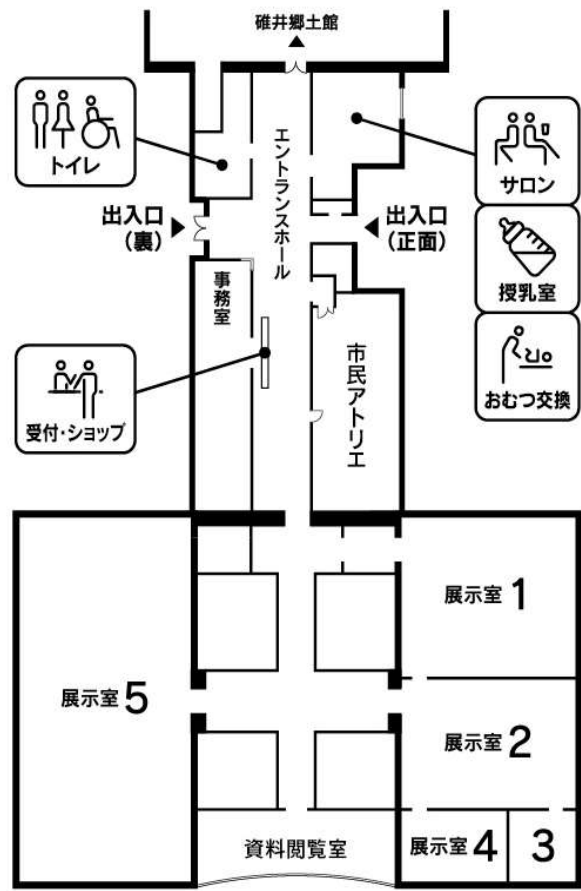

## 2. 施設の概要

織田廣喜美術館の展示室は、個性ある4つの常設展示室と1つの企画展示室から構成されています。

展示室1では、織田廣喜の初期から晩年まで作風の変化を時系列に沿った作品により紹介しています。展示室2には代表作である「讃歌」「水浴」などの二科展出品の大作を展示し、展示室3は、代表シリーズである「少女」を一室に展示しています。展示室4では、写真家の林忠彦や山口利明の写真により、若き日の織田廣喜の絵画制作風景や生活の様子を紹介しています。展示室5は、当館で最大の広さを持つ展示室です。年数回の企画展を行っています。貸展示室にもなっており、郷土に住む芸術家の個展や児童画展など作品発表の場としても活用されています。

展示室1：時系列の部屋

展示室2：二科展の部屋

展示室3：少女の部屋

展示室4：林忠彦の写真

展示室5：企画展示室（貸展示室）

展示室1面積： 189.0 ㎡

展示室2面積： 153.0 ㎡

展示室3面積： 36.0 ㎡