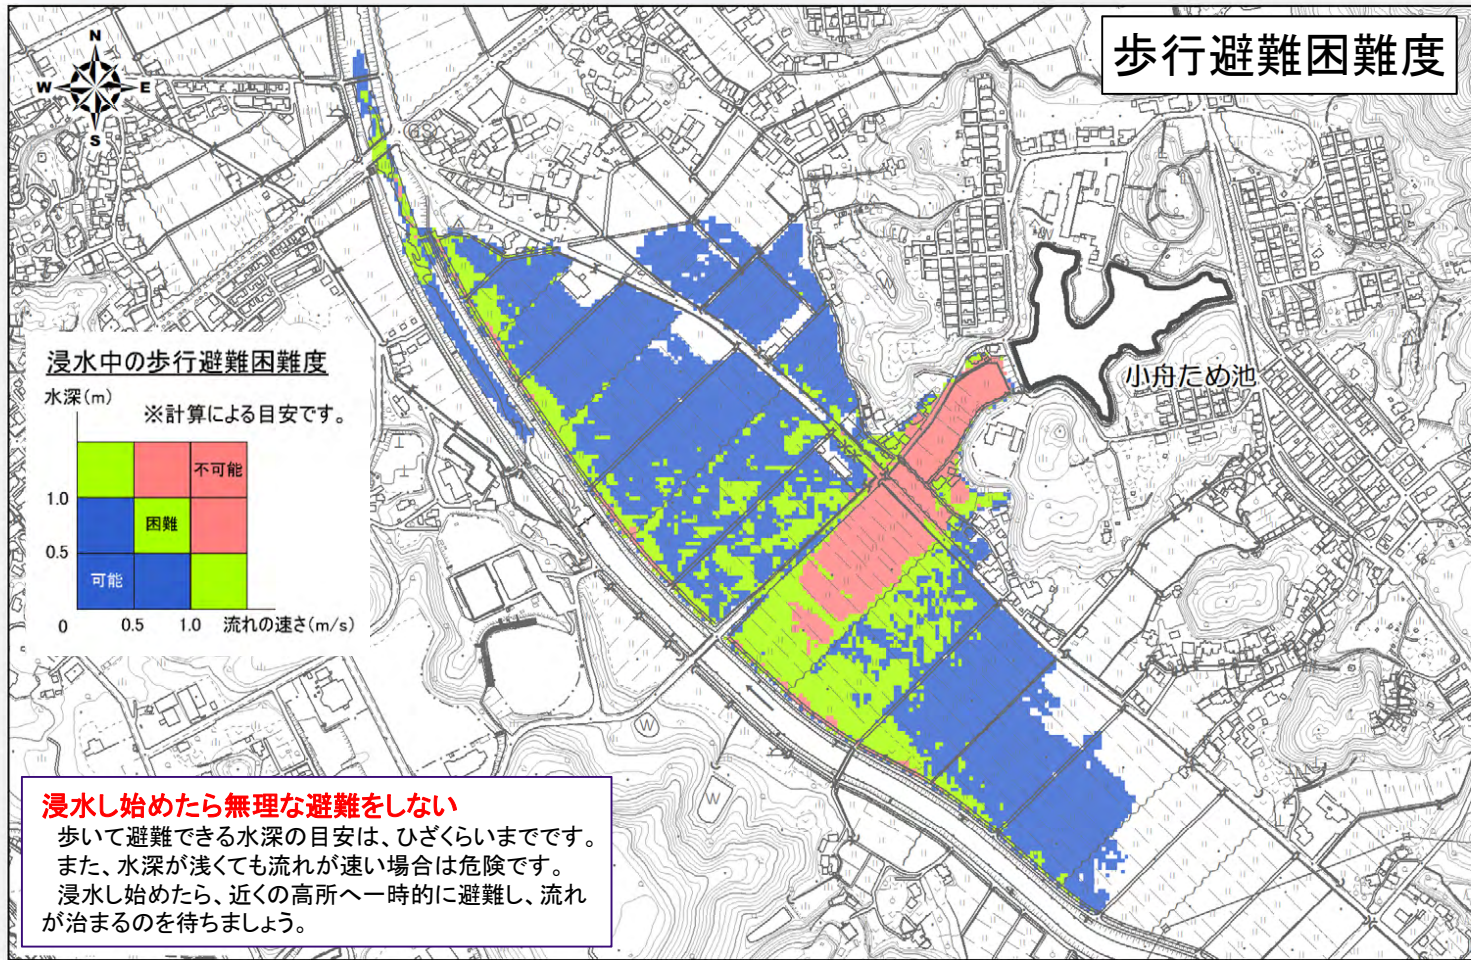

ため池ハザードマップ

小舟

●このハザードマップは地震や大雨によるため池決壊時に想定される浸水範囲及び浸水深を示しています。
 ●ため池以外からの氾濫は想定していません。
 ●災害の状況によっては表示範囲以外においても被害が発生する可能性があります。

防災関連施設

	指定避難所		臨時ヘルプート
	市役所		警察署
	消防署		医療機関

想定浸水深の目安

緊急時の連絡先 市外局番 (0948)

【行政機関】			
本庁舎 (農林振興課)	42-7465	防災対策課防災係	42-7417
【警察・消防】			
嘉麻警察署	57-0110	飯塚消防署 嘉麻分署	57-0399
山田警部交番	53-3281	飯塚消防署 稲築派出所	42-0655
稲築警部交番	42-0160	飯塚消防署 山田出張所	52-1285
碓井交番	62-2039		
大隈町交番	57-2590		
千手駐在所	57-3270		
宮野駐在所	57-3398		
【救急告示医療機関】			
嘉麻赤十字病院	52-0861		
医療法人ユアイ 西野病院	42-1114		
【ライフライン】			
九州電力(株) 飯塚営業所	0120-986-104	嘉麻市役所 水道局	42-7044/42-7063

警察 **110** 番 火事 救急 **119** 番

□ 水深が浅い場合でも水の流が速いと危険です！

嘉麻市ため池ハザードマップ
(小舟ため池)

作成:令和3年3月

この「ため池ハザードマップ」は、小舟ため池が満水時に決壊した場合に想定される浸水区域や浸水深さ、および避難に役立つ情報を取りまとめたものです。ため池が決壊するおそれのある場合または決壊した場合に、迅速かつ安全に避難するために役立ててください。

【小舟ため池の現状】

小舟ため池は、農業用水を確保することを目的とし、谷をせき止めて築造されました。現在では、利水はもとより動植物の生息・生育環境として貴重な役割も担っています。しかし、近年では施設の老朽化もみられ、施設の耐用能力を超える大雨や大規模な地震が発生した場合、堤防が損傷を受け決壊に至る可能性もあります。万が一ため池が決壊した場合、池の下流には一度に大量の水が短時間で押し寄せる可能性があります。現在は洪水吐よりも水位を下げるなど、決壊の危険性を低減させる管理をしています。

【5】防災情報の入手先を確認しておしましょ。

- ため池の堤防が被災すると、短時間で決壊に至る可能性がありますので、日頃から防災情報がどこで入手できるかを確認しておしましょ。

【3】避難場所までの避難経路を考えましょ。

- 避難場所まで実際に歩いて、移動時間を確認しておしましょ。
- 避難途中で浸水した場合に緊急避難できる場所を探しておしましょ。

【6】市が公表している他のハザードマップもご覧ください。

- 嘉麻市防災マップには、大雨に伴う河川のはん監や、その避難に関する情報を記載しています。このマップと併せて活用し、急な事態へ備えましょ。