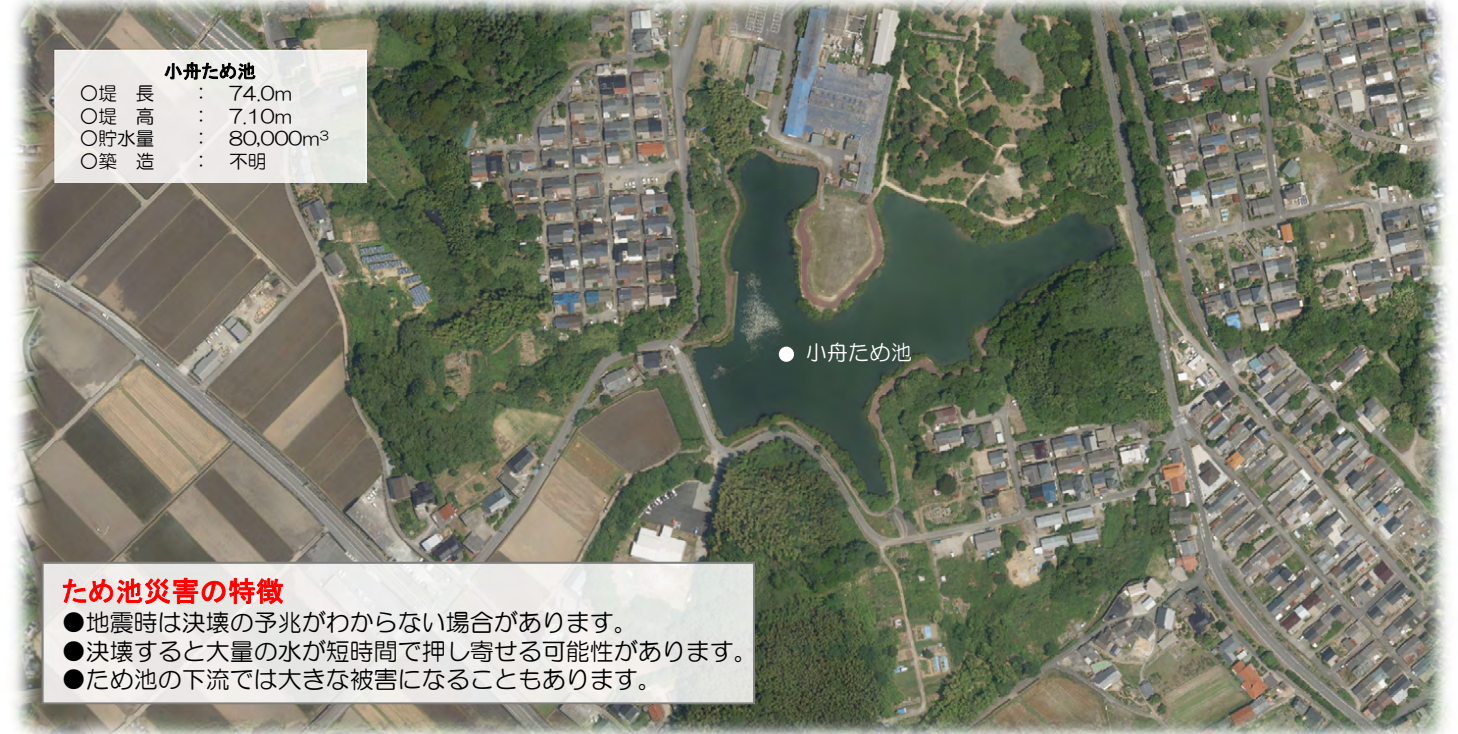

ため池ハザードマップ

小舟

●このハザードマップは地震や大雨によるため池決壊時に想定される浸水範囲及び浸水深を示しています。
 ●ため池以外からの氾濫は想定していません。
 ●災害の状況によっては表示範囲以外においても被害が発生する可能性があります。

防災関連施設

	指定避難所		臨時ヘルプート
	市役所		警察署
	消防署		医療機関

想定浸水深の目安

緊急時の連絡先 市外局番 (0948)

【行政機関】			
本庁舎 (農林振興課)	42-7465	防災対策課防災係	42-7417
【警察・消防】			
嘉麻警察署	57-0110	飯塚消防署 嘉麻分署	57-0399
山田警部交番	53-3281	飯塚消防署 稲築派出所	42-0655
稲築警部交番	42-0160	飯塚消防署 山田出張所	52-1285
碓井交番	62-2039		
大隈町交番	57-2590		
千手駐在所	57-3270		
宮野駐在所	57-3398		
【救急告示医療機関】			
嘉麻赤十字病院	52-0861		
医療法人ユアイ 西野病院	42-1114		
【ライフライン】			
九州電力(株) 飯塚営業所	0120-986-104	嘉麻市役所 水道局	42-7044/42-7063

警察 **110** 番 火事 救急 **119** 番

□ 水深が浅い場合でも水の流が速いと危険です！

嘉麻市ため池ハザードマップ
(小舟ため池)

作成:令和3年3月

この「ため池ハザードマップ」は、小舟ため池が満水時に決壊した場合に想定される浸水区域や浸水深さ、および避難に役立つ情報を取りまとめたものです。ため池が決壊するおそれのある場合または決壊した場合に、迅速かつ安全に避難するために役立ててください。

【小舟ため池の現状】

小舟ため池は、農業用水を確保することを目的とし、谷をせき止めて築造されました。現在では、利水はもとより動植物の生息・生育環境として貴重な役割も担っています。しかし、近年では施設の老朽化もみられ、施設の耐用能力を超える大雨や大規模な地震が発生した場合、堤防が損傷を受け決壊に至る可能性もあります。万が一ため池が決壊した場合、池の下流には一度に大量の水が短時間で押し寄せる可能性があります。現在は洪水吐よりも水位を下げるなど、決壊の危険性を低減させる管理をしています。

【5】防災情報の入手先を確認しておしましょ。

- ため池の堤防が被災すると、短時間で決壊に至る可能性がありますので、日頃から防災情報がどこで入手できるかを確認しておしましょ。

【3】避難場所までの避難経路を考えましょ。

- 避難場所まで実際に歩いて、移動時間を確認しておしましょ。
- 避難途中で浸水した場合に緊急避難できる場所を探しておしましょ。

【6】市が公表している他のハザードマップもご覧ください。

- 嘉麻市防災マップには、大雨に伴う河川のはん監や、その避難に関する情報を記載しています。このマップと併せて活用し、急な事態へ備えましょ。