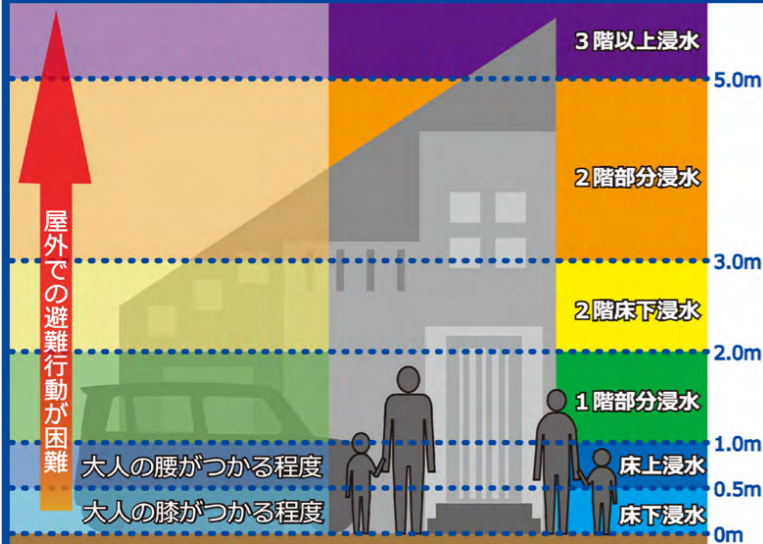

ため池ハザードマップ

小舟

●このハザードマップは地震や大雨によるため池決壊時に想定される浸水範囲及び浸水深を示しています。
 ●ため池以外からの氾濫は想定していません。
 ●災害の状況によっては表示範囲以外においても被害が発生する可能性があります。

防災関連施設

	指定避難所		臨時ヘルプート
	市役所		警察署
	消防署		医療機関

想定浸水深の目安

緊急時の連絡先 市外局番 (0948)

【行政機関】			
本庁舎 (農林振興課)	42-7465	防災対策課防災係	42-7417
【警察・消防】			
嘉麻警察署	57-0110	飯塚消防署 嘉麻分署	57-0399
山田警部交番	53-3281	飯塚消防署 稲築派出所	42-0655
稲築警部交番	42-0160	飯塚消防署 山田出張所	52-1285
碓井交番	62-2039		
大隈町交番	57-2590		
千手駐在所	57-3270		
宮野駐在所	57-3398		
【救急告示医療機関】			
嘉麻赤十字病院	52-0861		
医療法人ユアイ 西野病院	42-1114		
【ライフライン】			
九州電力(株) 飯塚営業所	0120-986-104	嘉麻市役所 水道局	42-7044/42-7063

警察 **110** 番 火事 救急 **119** 番

□ 水深が浅い場合でも水の流が速いと危険です！

嘉麻市ため池ハザードマップ
(小舟ため池)

作成:令和3年3月

この「ため池ハザードマップ」は、小舟ため池が満水時に決壊した場合に想定される浸水区域や浸水深さ、および避難に役立つ情報を取りまとめたものです。ため池が決壊するおそれのある場合または決壊した場合に、迅速かつ安全に避難するために役立ててください。

【小舟ため池の現状】

小舟ため池は、農業用水を確保することを目的とし、谷をせき止めて築造されました。現在では、利水はもとより動植物の生息・生育環境として貴重な役割も担っています。しかし、近年では施設の老朽化もみられ、施設の耐用能力を超える大雨や大規模な地震が発生した場合、堤防が損傷を受け決壊に至る可能性もあります。万が一ため池が決壊した場合、池の下流には一度に大量の水が短時間で押し寄せる可能性があります。現在は洪水吐よりも水位を下げるなど、決壊の危険性を低減させる管理をしています。