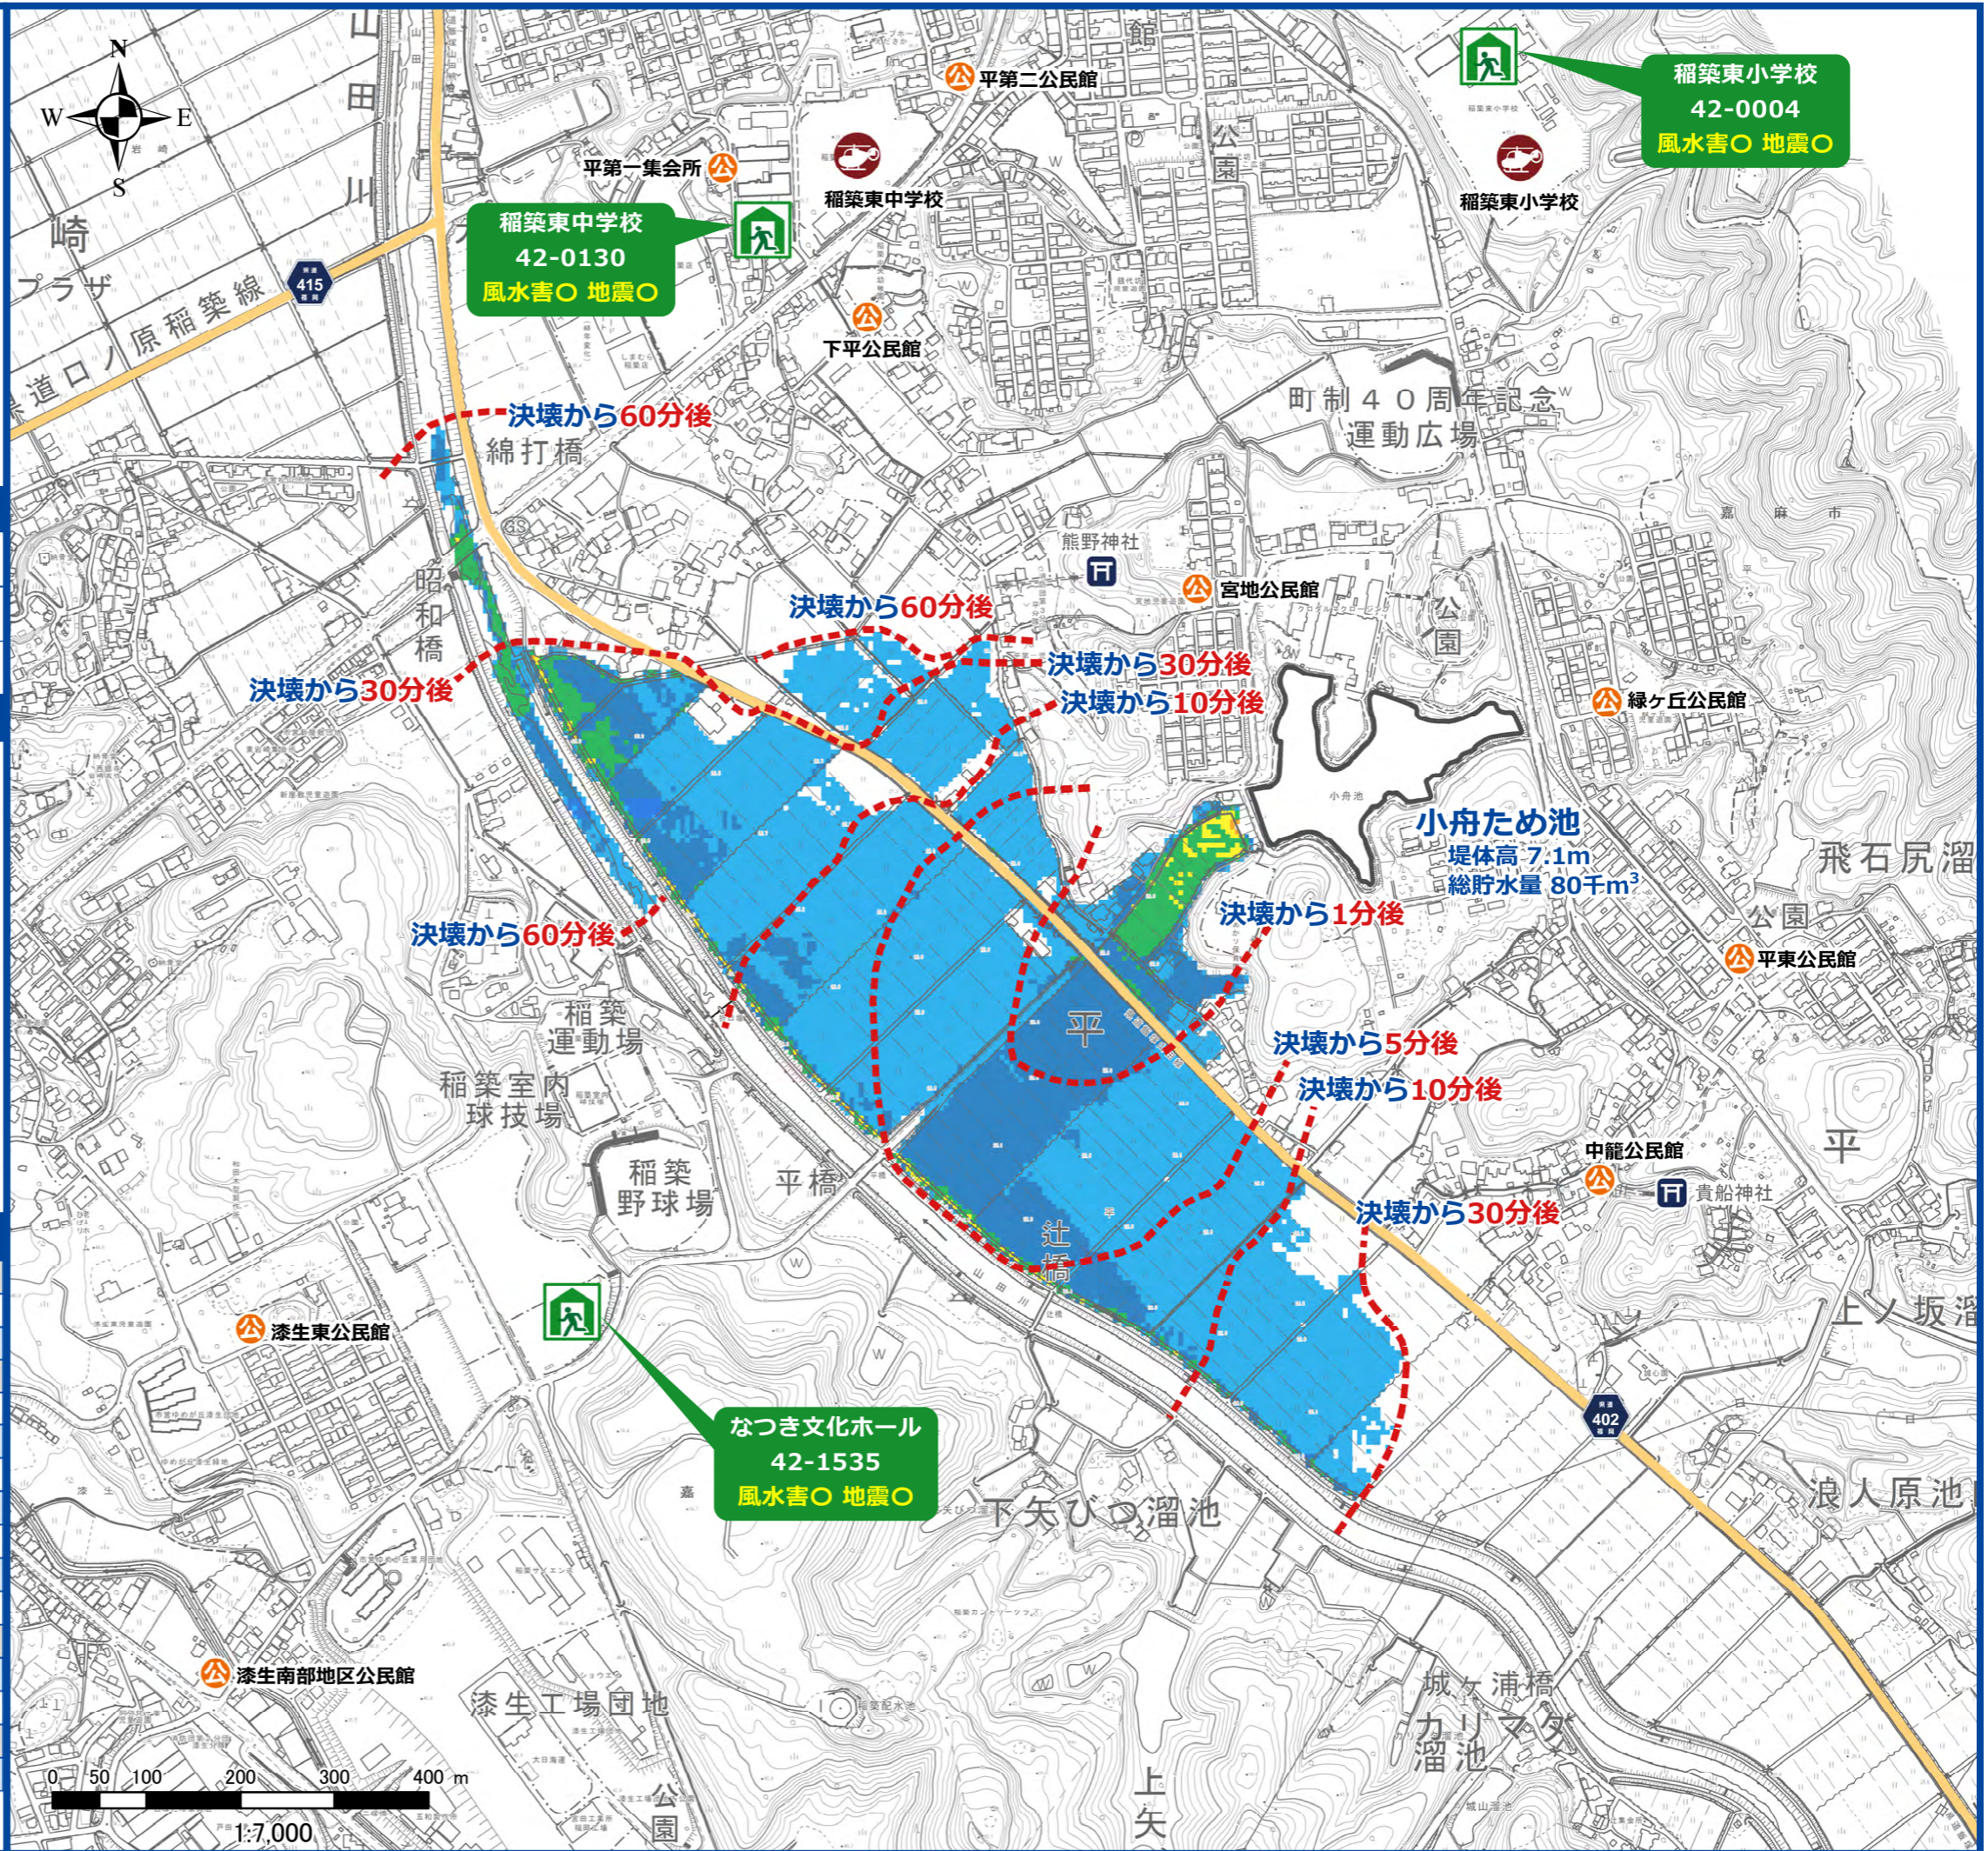

ため池ハザードマップ

小舟

●このハザードマップは地震や大雨によるため池決壊時に想定される浸水範囲及び浸水深を示しています。
 ●ため池以外からの氾濫は想定していません。
 ●災害の状況によっては表示範囲以外においても被害が発生する可能性があります。

防災関連施設

	指定避難所		臨時ヘルプート
	市役所		警察署
	消防署		医療機関

想定浸水深の目安

緊急時の連絡先 市外局番 (0948)

【行政機関】			
本庁舎 (農林振興課)	42-7465	防災対策課防災係	42-7417
【警察・消防】			
嘉麻警察署	57-0110	飯塚消防署 嘉麻分署	57-0399
山田警部交番	53-3281	飯塚消防署 稲築派出所	42-0655
稲築警部交番	42-0160	飯塚消防署 山田出張所	52-1285
碓井交番	62-2039		
大隈町交番	57-2590		
千手駐在所	57-3270		
宮野駐在所	57-3398		
【救急告示医療機関】			
嘉麻赤十字病院	52-0861		
医療法人ユアイ 西野病院	42-1114		
【ライフライン】			
九州電力(株) 飯塚営業所	0120-986-104	嘉麻市役所 水道局	42-7044/42-7063

警察 **110** 番 火事 救急 **119** 番

□ 水深が浅い場合でも水の流が速いと危険です！

嘉麻市ため池ハザードマップ
(小舟ため池)

作成:令和3年3月

この「ため池ハザードマップ」は、小舟ため池が満水時に決壊した場合に想定される浸水区域や浸水深さ、および避難に役立つ情報を取りまとめたものです。ため池が決壊するおそれのある場合または決壊した場合に、迅速かつ安全に避難するために役立ててください。

【小舟ため池の現状】

小舟ため池は、農業用水を確保することを目的とし、谷をせき止めて築造されました。現在では、利水はもとより動植物の生息・生育環境として貴重な役割も担っています。しかし、近年では施設の老朽化もみられ、施設の耐用能力を超える大雨や大規模な地震が発生した場合、堤防が損傷を受け決壊に至る可能性もあります。万が一ため池が決壊した場合、池の下流には一度に大量の水が短時間で押し寄せる可能性があります。現在は洪水吐よりも水位を下げるなど、決壊の危険性を低減させる管理をしています。

【5】防災情報の入手先を確認しておしましょ。

- ため池の堤防が被災すると、短時間で決壊に至る可能性がありますので、日頃から防災情報がどこで入手できるかを確認しておしましょ。

【3】避難場所までの避難経路を考えましょ。

- 避難場所まで実際に歩いて、移動時間を確認しておしましょ。
- 避難途中で浸水した場合に緊急避難できる場所を探しておしましょ。

【6】市が公表している他のハザードマップもご覧ください。

- 嘉麻市防災マップには、大雨に伴う河川のはん監や、その避難に関する情報を記載しています。このマップと併せて活用し、急な事態へ備えましょ。