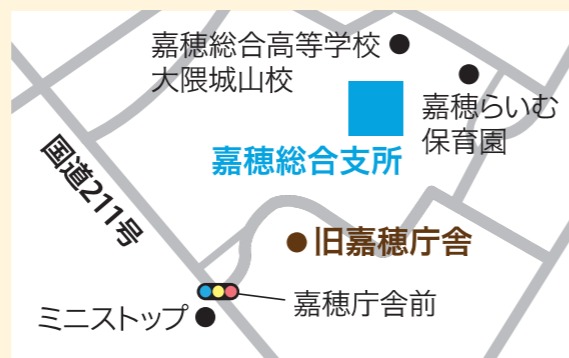

住所 嘉麻市上臼井446番地1

山田総合支所

課	係	電話番号
山田市民地域 振興課	市民サービス係	53-1119
	地域振興係	53-1181

住所 嘉麻市上山田1347番地10

嘉穂総合支所

課	係	電話番号
嘉穂市民地域 振興課	市民サービス係	57-3187
	地域振興係	57-3105

住所 嘉麻市大隈町725番地1

嘉麻市役所 本庁舎