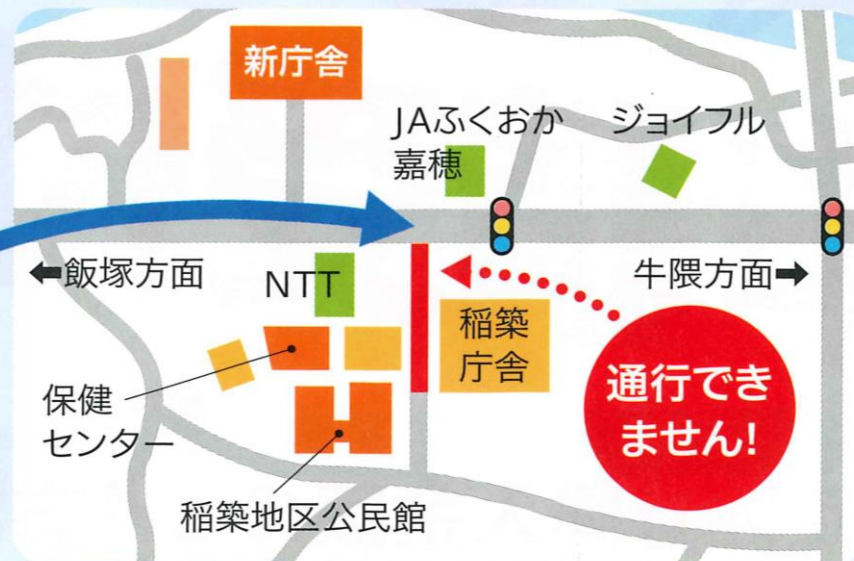

# ⚠ 稲築庁舎等解体工事に関するお知らせ

新庁舎供用開始に伴い、稲築庁舎等解体撤去工事を予定しています。皆様には、工事中何かとご迷惑をおかけいたしますが、本工事にご理解とご協力をよろしくお願ひします。なお、大変ご迷惑をおかけしますが、**国道211号から稲築地区公民館へ行く通路は通行できません**のでお知らせします。また、大型車両等の出入りが多くなりますので通行には十分ご注意ください。

国道211号(新庁舎側)から見た写真

●問／地域活性推進課 庁舎整備係 ☎42-7404

- 概要**
- ① 工事名 稲築庁舎等解体撤去工事
  - ② 工事場所 嘉麻市岩崎1143番地3外(稲築庁舎等)
  - ③ 工事期間 令和2年9月頃からを予定
  - ④ 施工業者 未定

※稲築地区公民館・稲築図書館は利用できます。

※  の建物が解体する建物です。