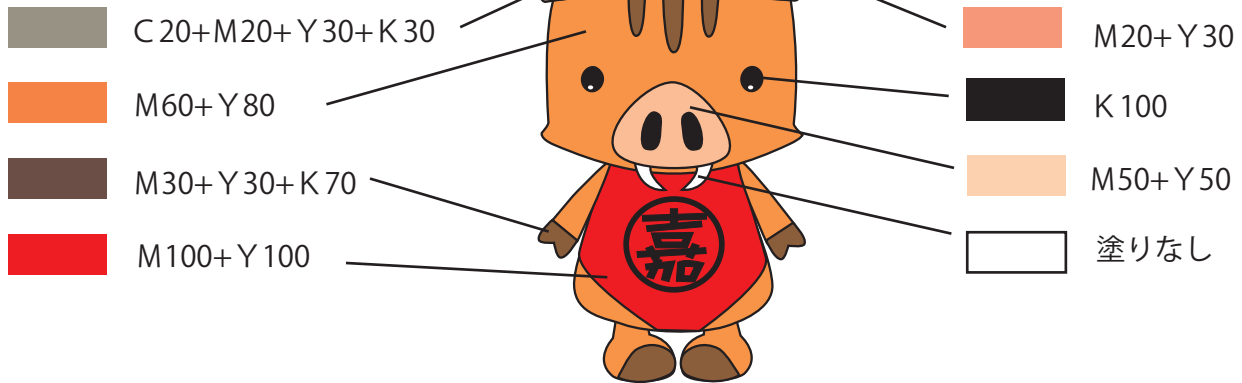

嘉麻市マスコットキャラクター  
「かまししちゃん」デザインマニュアル

氏名	かまししちゃん
誕生日	平成18年4月4日
住所	福岡県嘉麻市の山奥
住民となった日	平成25年4月4日
プロフィール	<p>嘉麻市ゆるキャラ係長。嘉麻市が合併した年に生まれた。嘉麻の釜めしが大好きで、牙磨きが趣味。牙が汚れたり、濡れたりすると力が出なくなるので、雨の日は森に隠れている。かまししちゃんの背中には四つ葉のクローバーがあり、1つだけ違う色の葉に触れると、幸せが訪れると言われている。</p>

# 嘉麻市マスコットキャラクター 「かまししちゃん」デザインマニュアル

かまししちゃん

## 最小サイズ

縦15mmを  
最小としてく  
ださい。

- キャラクターの脇に「かまししちゃん」、もしくは「嘉麻市マスコットキャラクターかまししちゃん」、「© 嘉麻市かまししちゃん」を付けましょう。

## カラー指定