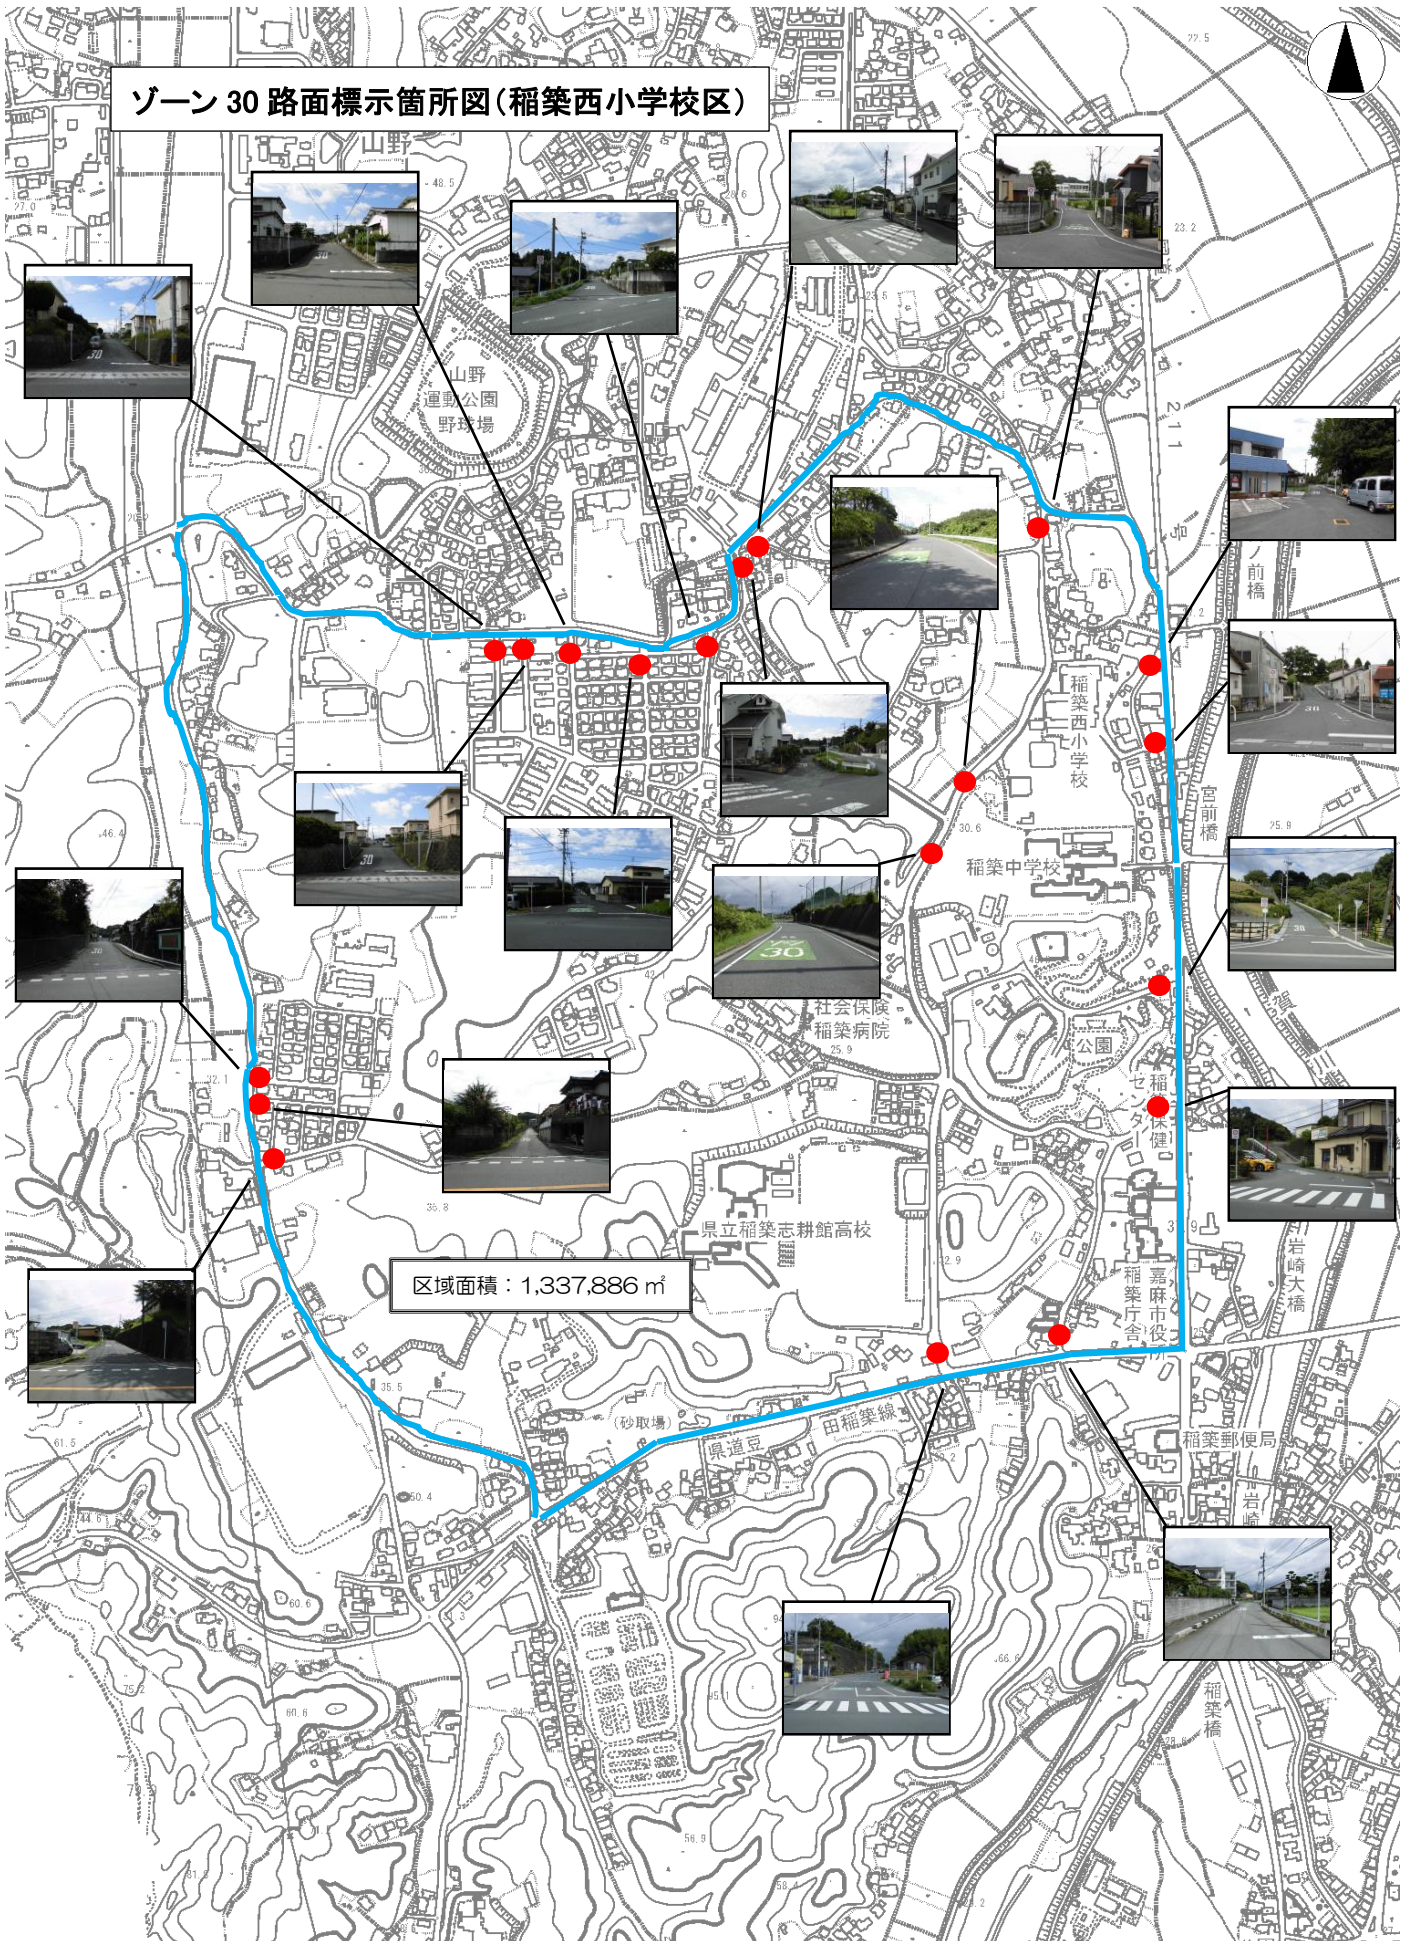

ゾーン 30 路面標示箇所図(稲築西小学校区)

 ゾーン内の制限速度は時速30km/hです。