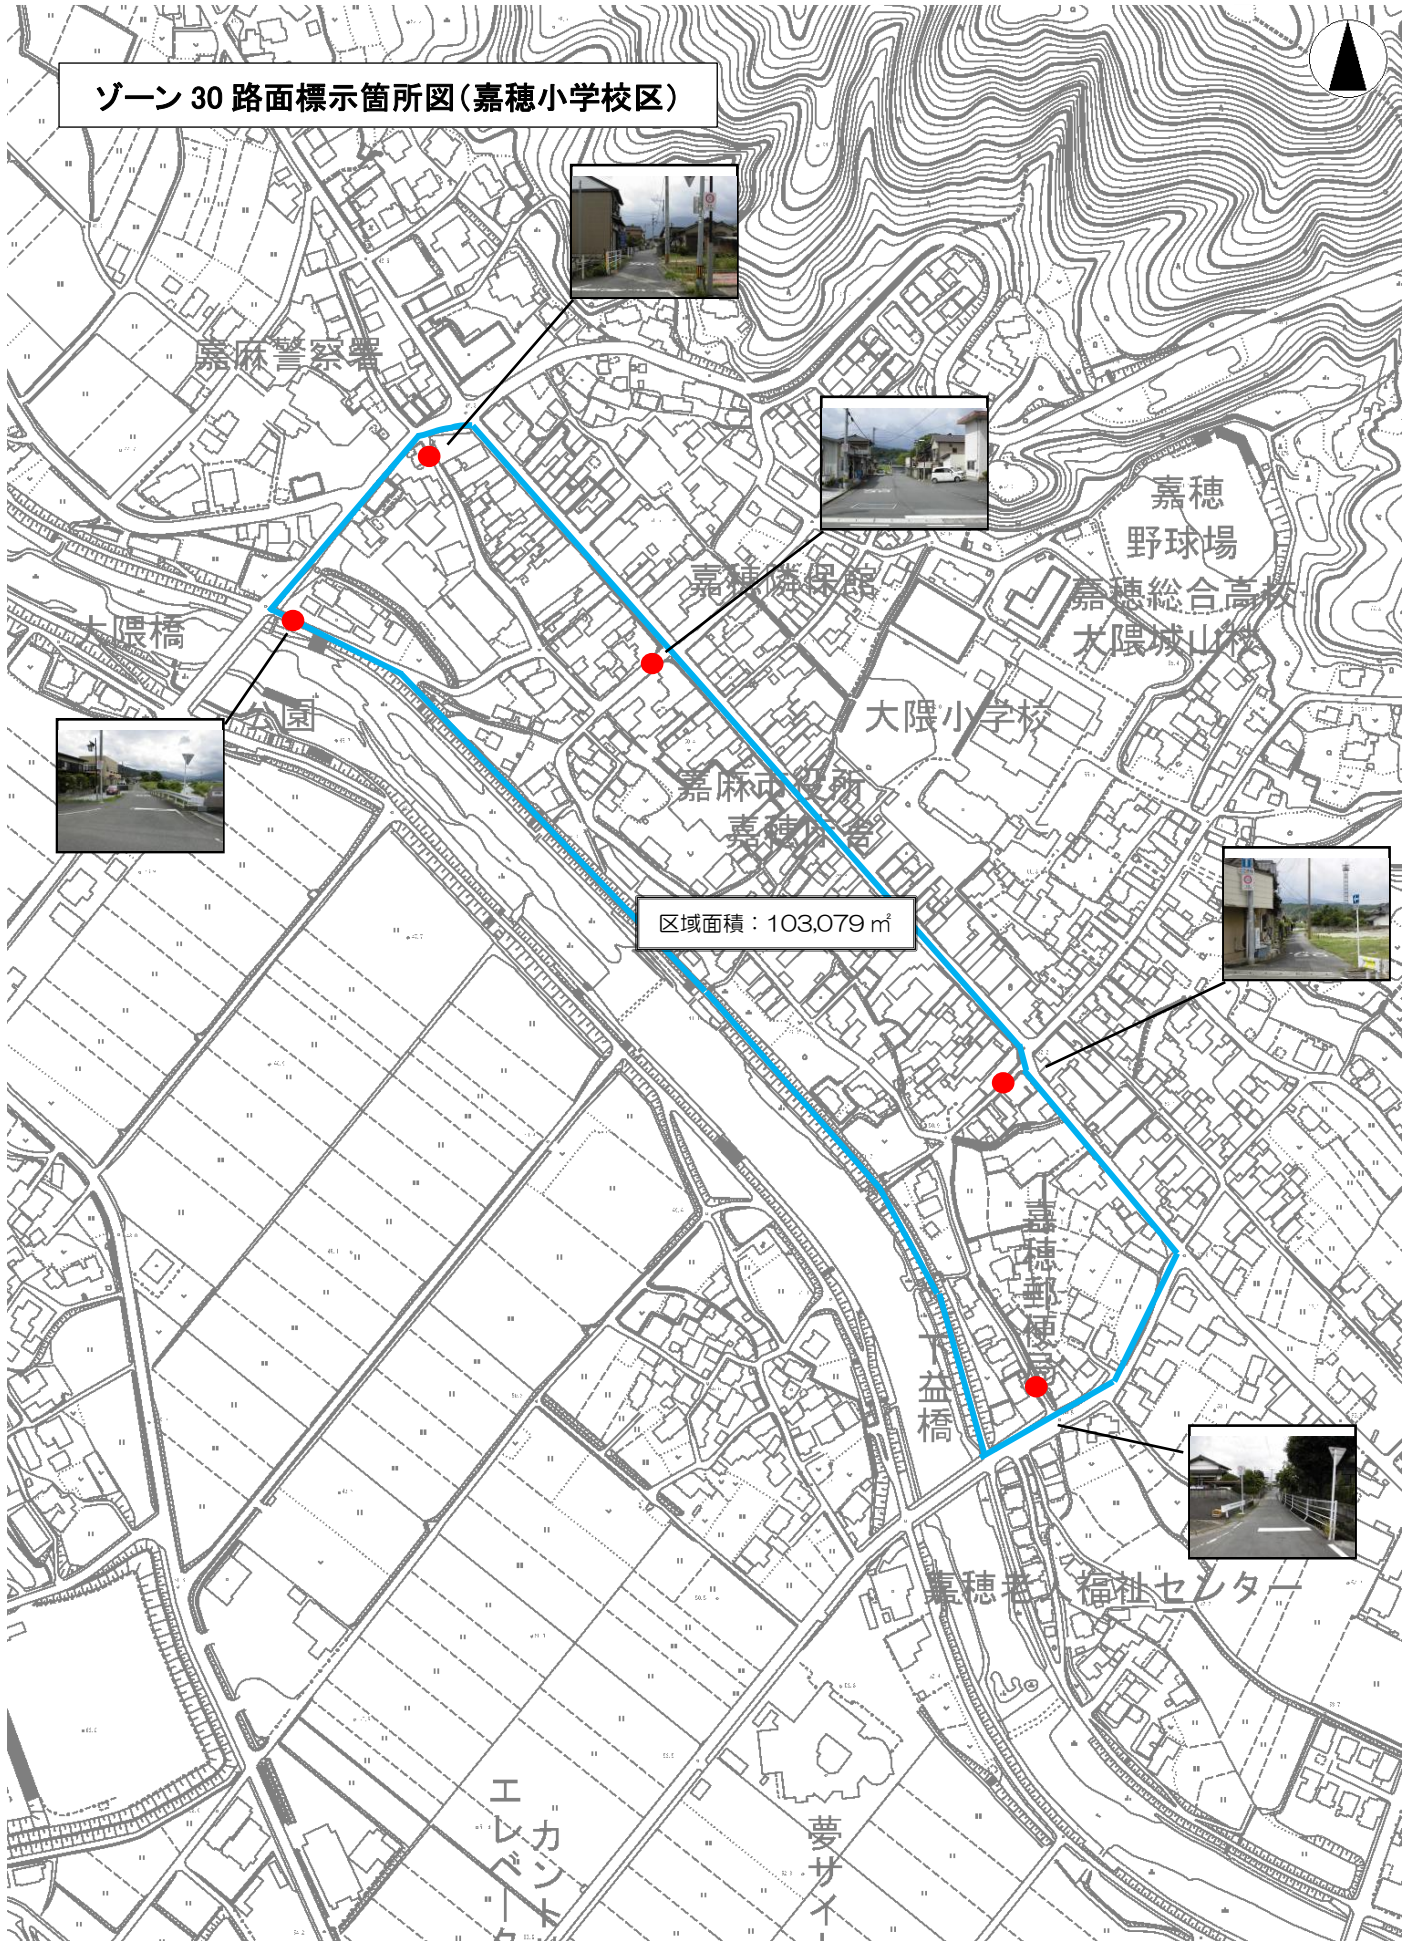

ゾーン 30 路面標示箇所図(嘉穂小学校区)

 ゾーン内の制限速度は時速30km/hです。