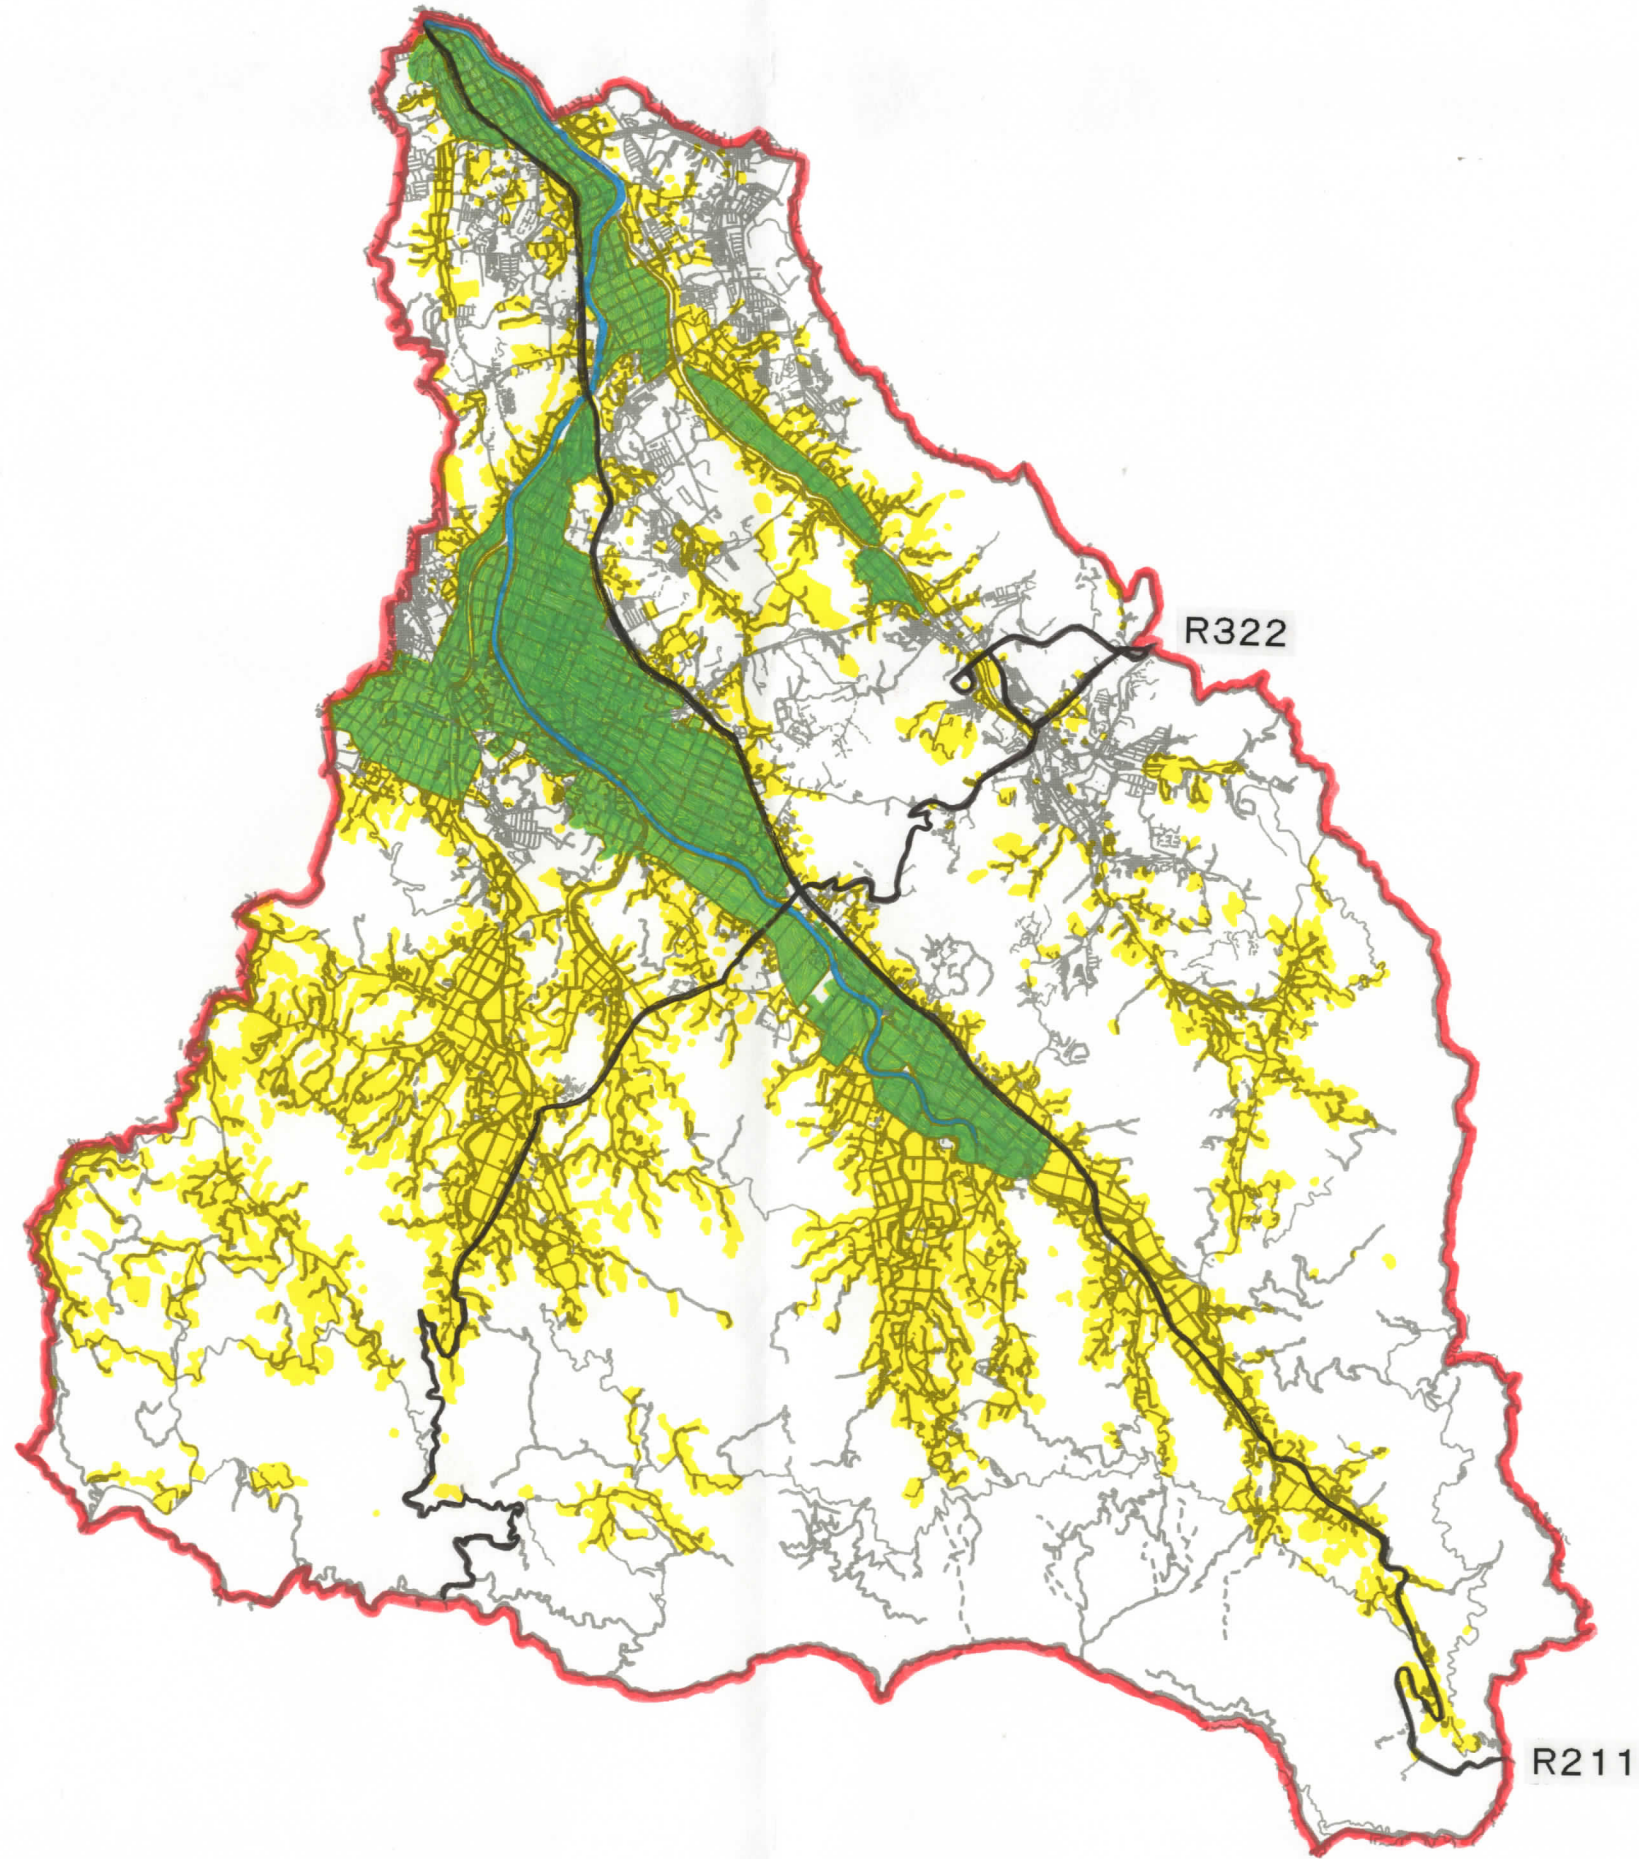

嘉麻市促進計画区域図

凡例	
	1号事業(多面的機能支払)
	1号事業(多面的機能支払) 2号事業(中山間地域等直接支払)
	3号事業(環境保全型農業直接支払)
	遠賀川
	国道211号、322号

1/70,000