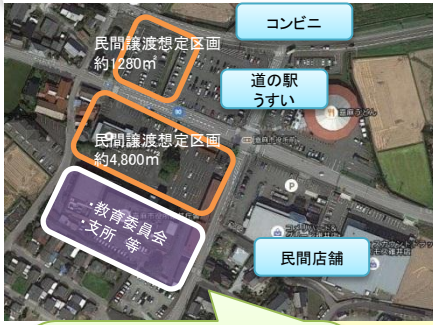

(本庁舎)  
 ※稲築多目的運動広場に建設予定(平成32年度供用開始予定)  
 管轄官公署との連携による行政機能拠点

各庁舎を結ぶ公共交通ネットワークの構築

(山田庁舎)  
 民間活力を活用した商工業誘致、子育てしやすい環境を重視した定住化促進ゾーン

- 【山田庁舎周辺情報】
- ・山田支所(山田生涯学習館)まで徒歩5分
  - ・幼稚園、保育所まで徒歩数分
  - ・上山田小学校まで徒歩7分
  - ・山田中学校まで徒歩12分
  - ・私立病院まで徒歩5分
  - ・日赤病院まで徒歩10分
  - ・銀行、農協まで徒歩10分
  - ・コンビニまで徒歩10分

(碓井庁舎)  
 ゾーンイメージ教育文化の拠点と道の駅うすいを中心とした商業振興ゾーン

- 【碓井庁舎周辺情報】
- ・道の駅うすいまで数分
  - ・私立病院、コンビニまで数分
  - ・市立美術館まで徒歩7分
  - ・幼稚園まで徒歩10分
  - ・碓井小学校まで徒歩10分
  - ・碓井中学校まで徒歩10分
  - ・銀行、農協まで徒歩10分

(嘉穂庁舎)  
 民間活力を活用した商工業誘致、緑豊かな大自然を活かした定住化促進及び観光振興ゾーン

- 【嘉穂庁舎周辺情報】
- ・保育所まで数分
  - ・嘉穂小学校まで徒歩7分
  - ・嘉穂中学校まで徒歩15分
  - ・嘉穂総合高校大隈城山校まで数分
  - ・私立病院まで5分
  - ・銀行、郵便局まで徒歩5分