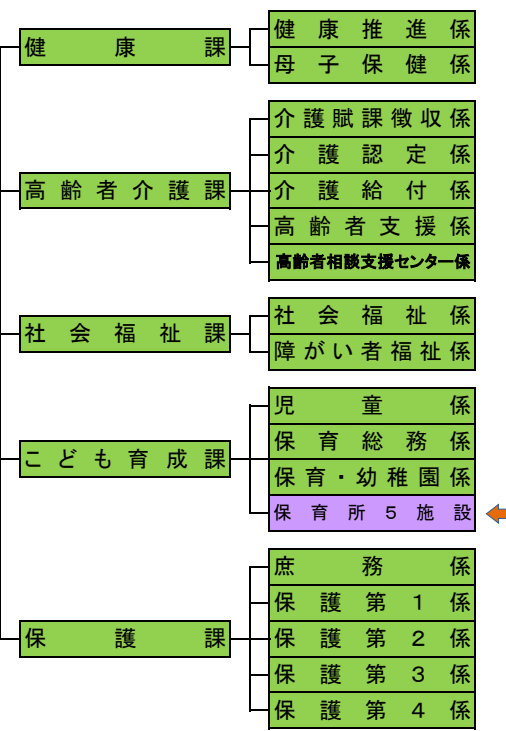

嘉麻市行政組織・機構図(平成28年4月1日現在)

本庁・分庁

教育委員会

総合支所

福祉事務所

碓井・どんぐり・嘉穂・鴨生・山野

産業建設担当 総合調整