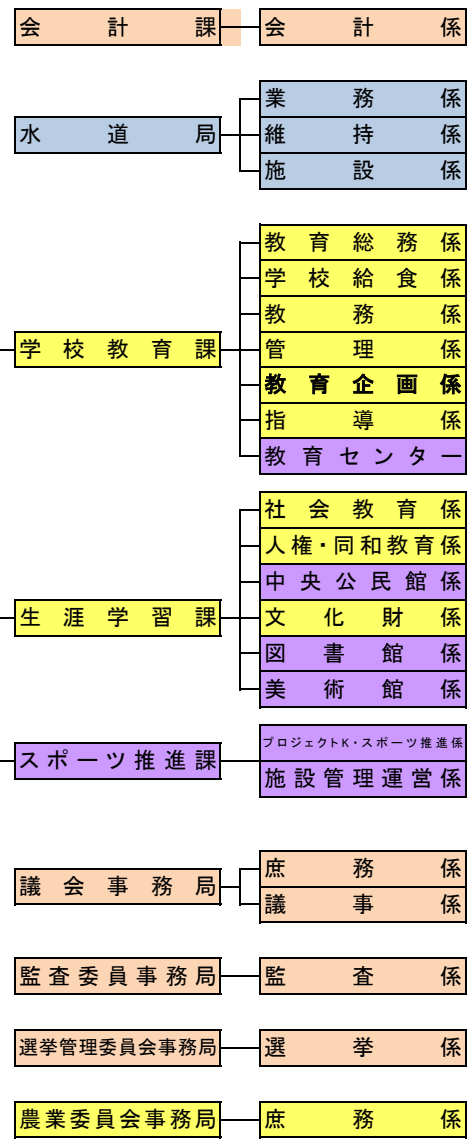

嘉麻市行政組織・機構図(平成28年4月1日現在)

本庁・分庁

教育委員会

総合支所

福祉事務所

碓井・どんぐり・嘉穂・鴨生・山野

産業建設担当 総合調整