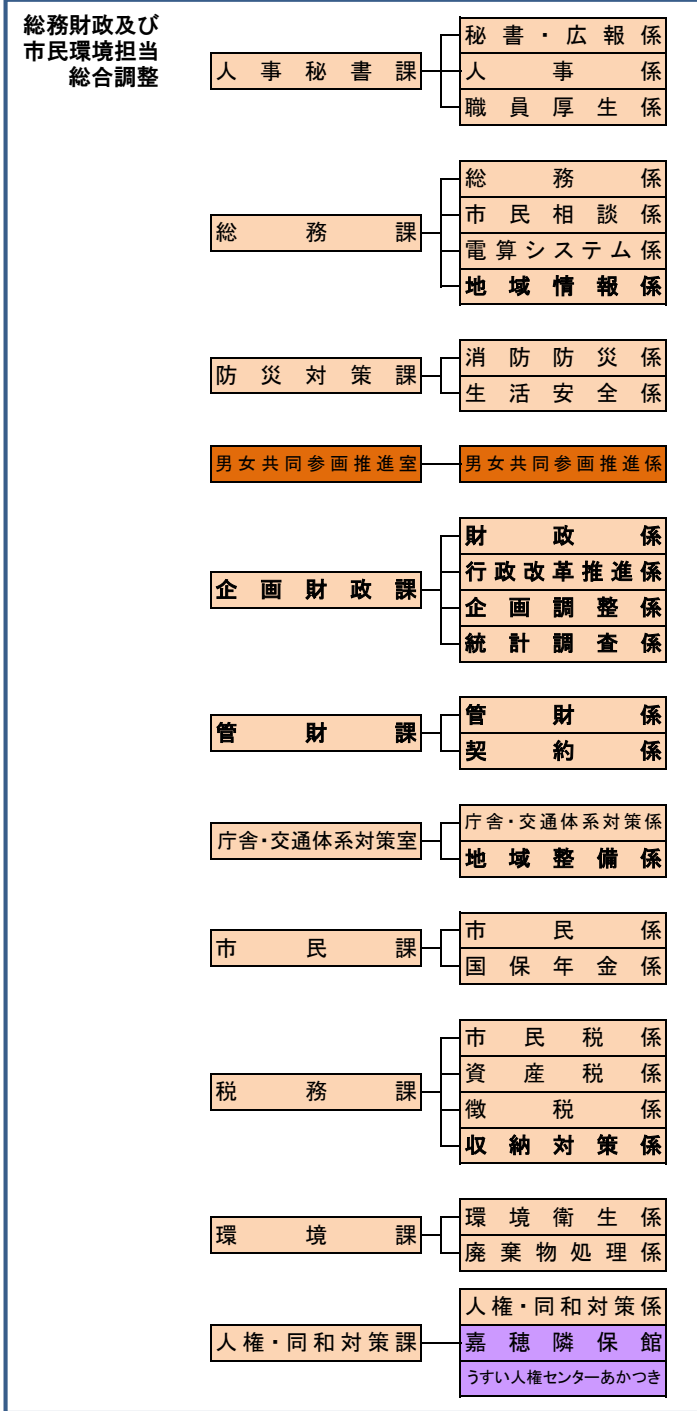

嘉麻市行政組織・機構図(平成28年4月1日現在)

本庁・分庁

教育委員会

総合支所

福祉事務所

碓井・どんぐり・嘉穂・鴨生・山野

産業建設担当 総合調整