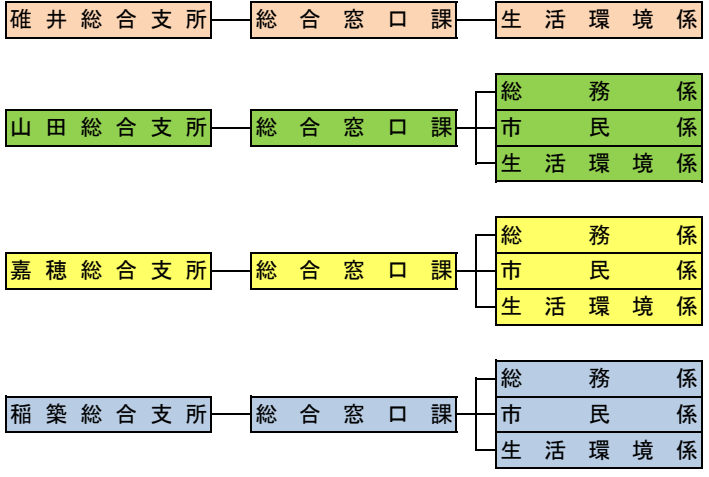

嘉麻市行政組織・機構図(平成28年4月1日現在)

本庁・分庁

教育委員会

総合支所

福祉事務所

碓井・どんぐり・嘉穂・鴨生・山野

産業建設担当 総合調整