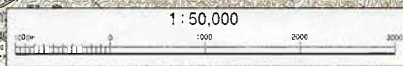

枝線・デマンド路線概要

路線概要図（山田北回線：下山田方面）

【山田北回線（下山田方面）の運行概要】

- ・運行時間：8時30分～10時、12時～13時30分
- ・運行日：12月29日～1月3日を除く平日、土曜
- ・運行便数：1日4便
- ・運行距離：13.6 km
- ・所要時間：39分

路線概要図（山田南回線：上山田・熊ヶ畑方面）

【山田南回線（上山田・熊ヶ畑方面）の運行概要】

- ・ 運行時間：8時30分～10時、12時～13時30分
- ・ 運行日：12月29日～1月3日を除く平日、土曜
- ・ 運行便数：1日4便
- ・ 運行距離：14.9 km
- ・ 所要時間：38分

路線概要図（嘉穂東線：宮野・足白方面）

【嘉穂東線（宮野・足白方面）の運行概要】

- ・運行時間：8時30分～10時、12時～13時30分
- ・運行日：12月29日～1月3日を除く平日、土曜
- ・運行便数：1日4便
- ・運行距離：15.3 km
- ・所要時間：38分

この図は、(承認番号 平17九環 第 358 号) によるものである。

路線概要図（嘉穂西線：千手・大力・泉河内方面）

【嘉穂西線（千手・大力・泉河内方面）の運行概要】