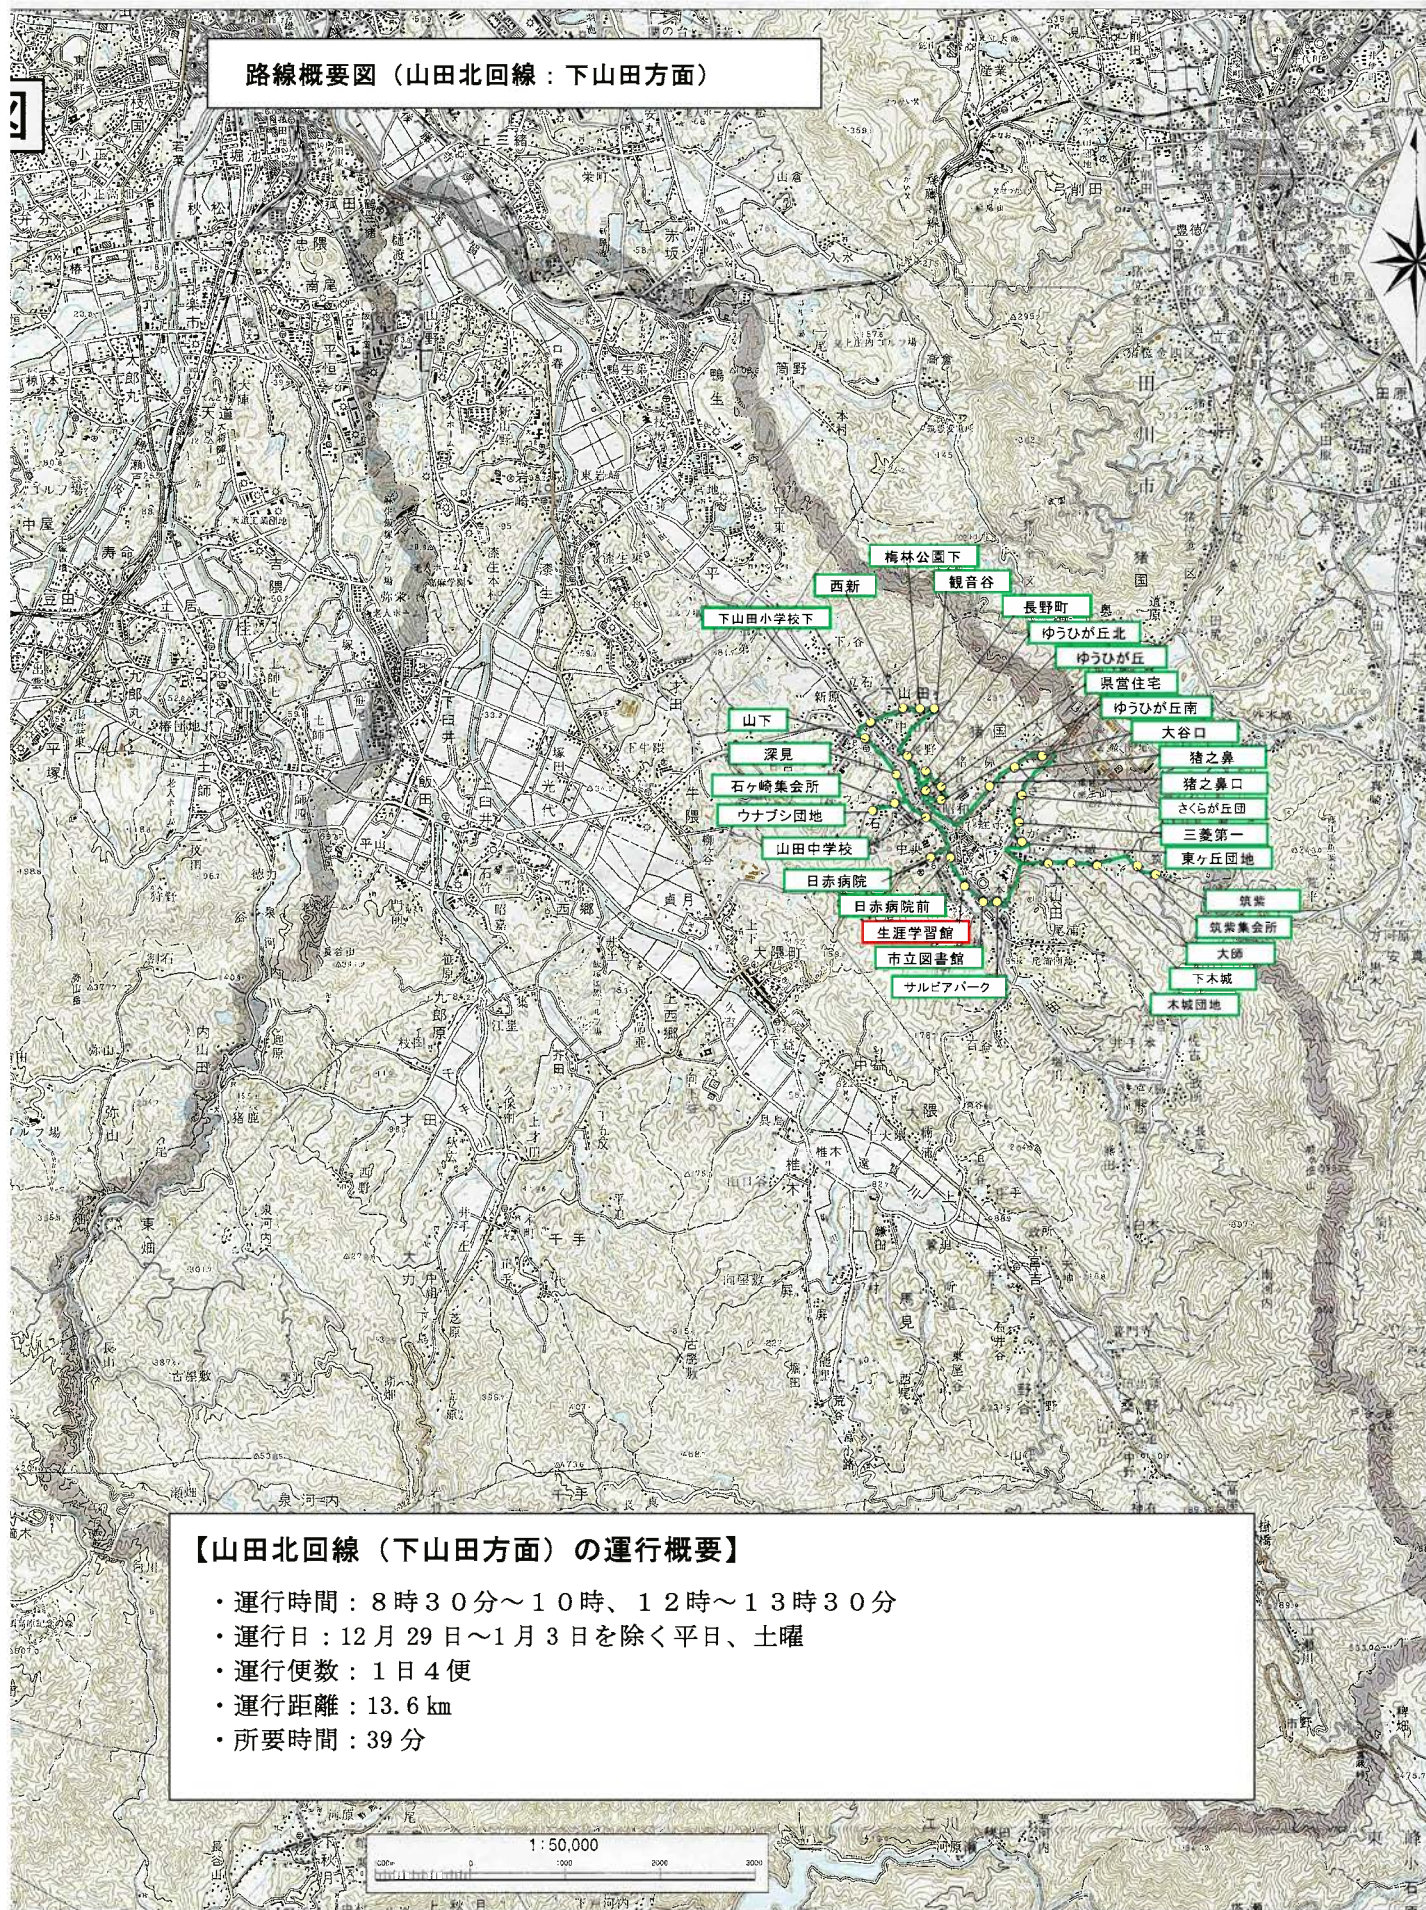

枝線・デマンド路線概要

路線概要図（山田北回線：下山田方面）

【山田北回線（下山田方面）の運行概要】

- ・運行時間：8時30分～10時、12時～13時30分
- ・運行日：12月29日～1月3日を除く平日、土曜
- ・運行便数：1日4便
- ・運行距離：13.6 km
- ・所要時間：39分

路線概要図（山田南回線：上山田・熊ヶ畑方面）

【山田南回線（上山田・熊ヶ畑方面）の運行概要】

- ・ 運行時間：8時30分～10時、12時～13時30分
- ・ 運行日：12月29日～1月3日を除く平日、土曜
- ・ 運行便数：1日4便
- ・ 運行距離：14.9 km
- ・ 所要時間：38分

路線概要図（嘉穂東線：宮野・足白方面）

【嘉穂東線（宮野・足白方面）の運行概要】

- ・運行時間：8時30分～10時、12時～13時30分
- ・運行日：12月29日～1月3日を除く平日、土曜
- ・運行便数：1日4便
- ・運行距離：15.3 km
- ・所要時間：38分

この図は、(承認番号 平17九環 第 358 号) によるものである。

路線概要図（嘉穂西線：千手・大力・泉河内方面）

【嘉穂西線（千手・大力・泉河内方面）の運行概要】

- ・運行時間：8時30分～10時、12時～13時30分
- ・運行日：12月29日～1月3日を除く平日、土曜
- ・運行便数：1日4便
- ・運行距離：16.4 km
- ・所要時間：35分

路線概要図（稲築北回線：山野・口春・鴨生方面）

【稲築北回線（山野・口春・鴨生方面）の運行概要】

- ・運行時間：8時30分～10時、12時～13時30分
- ・運行日：12月29日～1月3日を除く平日、土曜
- ・運行便数：1日4便
- ・運行距離：16.1 km
- ・所要時間：42分

路線概要図（稲築南回線：岩崎・漆生・平方面）

【稲築南回線（岩崎・漆生・平方面）の運行概要】

- ・ 運行時間：8時30分～10時、12時～13時30分
- ・ 運行日：12月29日～1月3日を除く平日、土曜
- ・ 運行便数：1日4便
- ・ 運行距離：14.7 km
- ・ 所要時間：41分

路線概要図（碓井線）

【碓井線の運行概要】

- ・運行時間：8時30分～10時、12時～13時30分
- ・運行日：12月29日～1月3日を除く平日、土曜
- ・運行便数：1日4便
- ・運行距離：12.3 km
- ・所要時間：26分