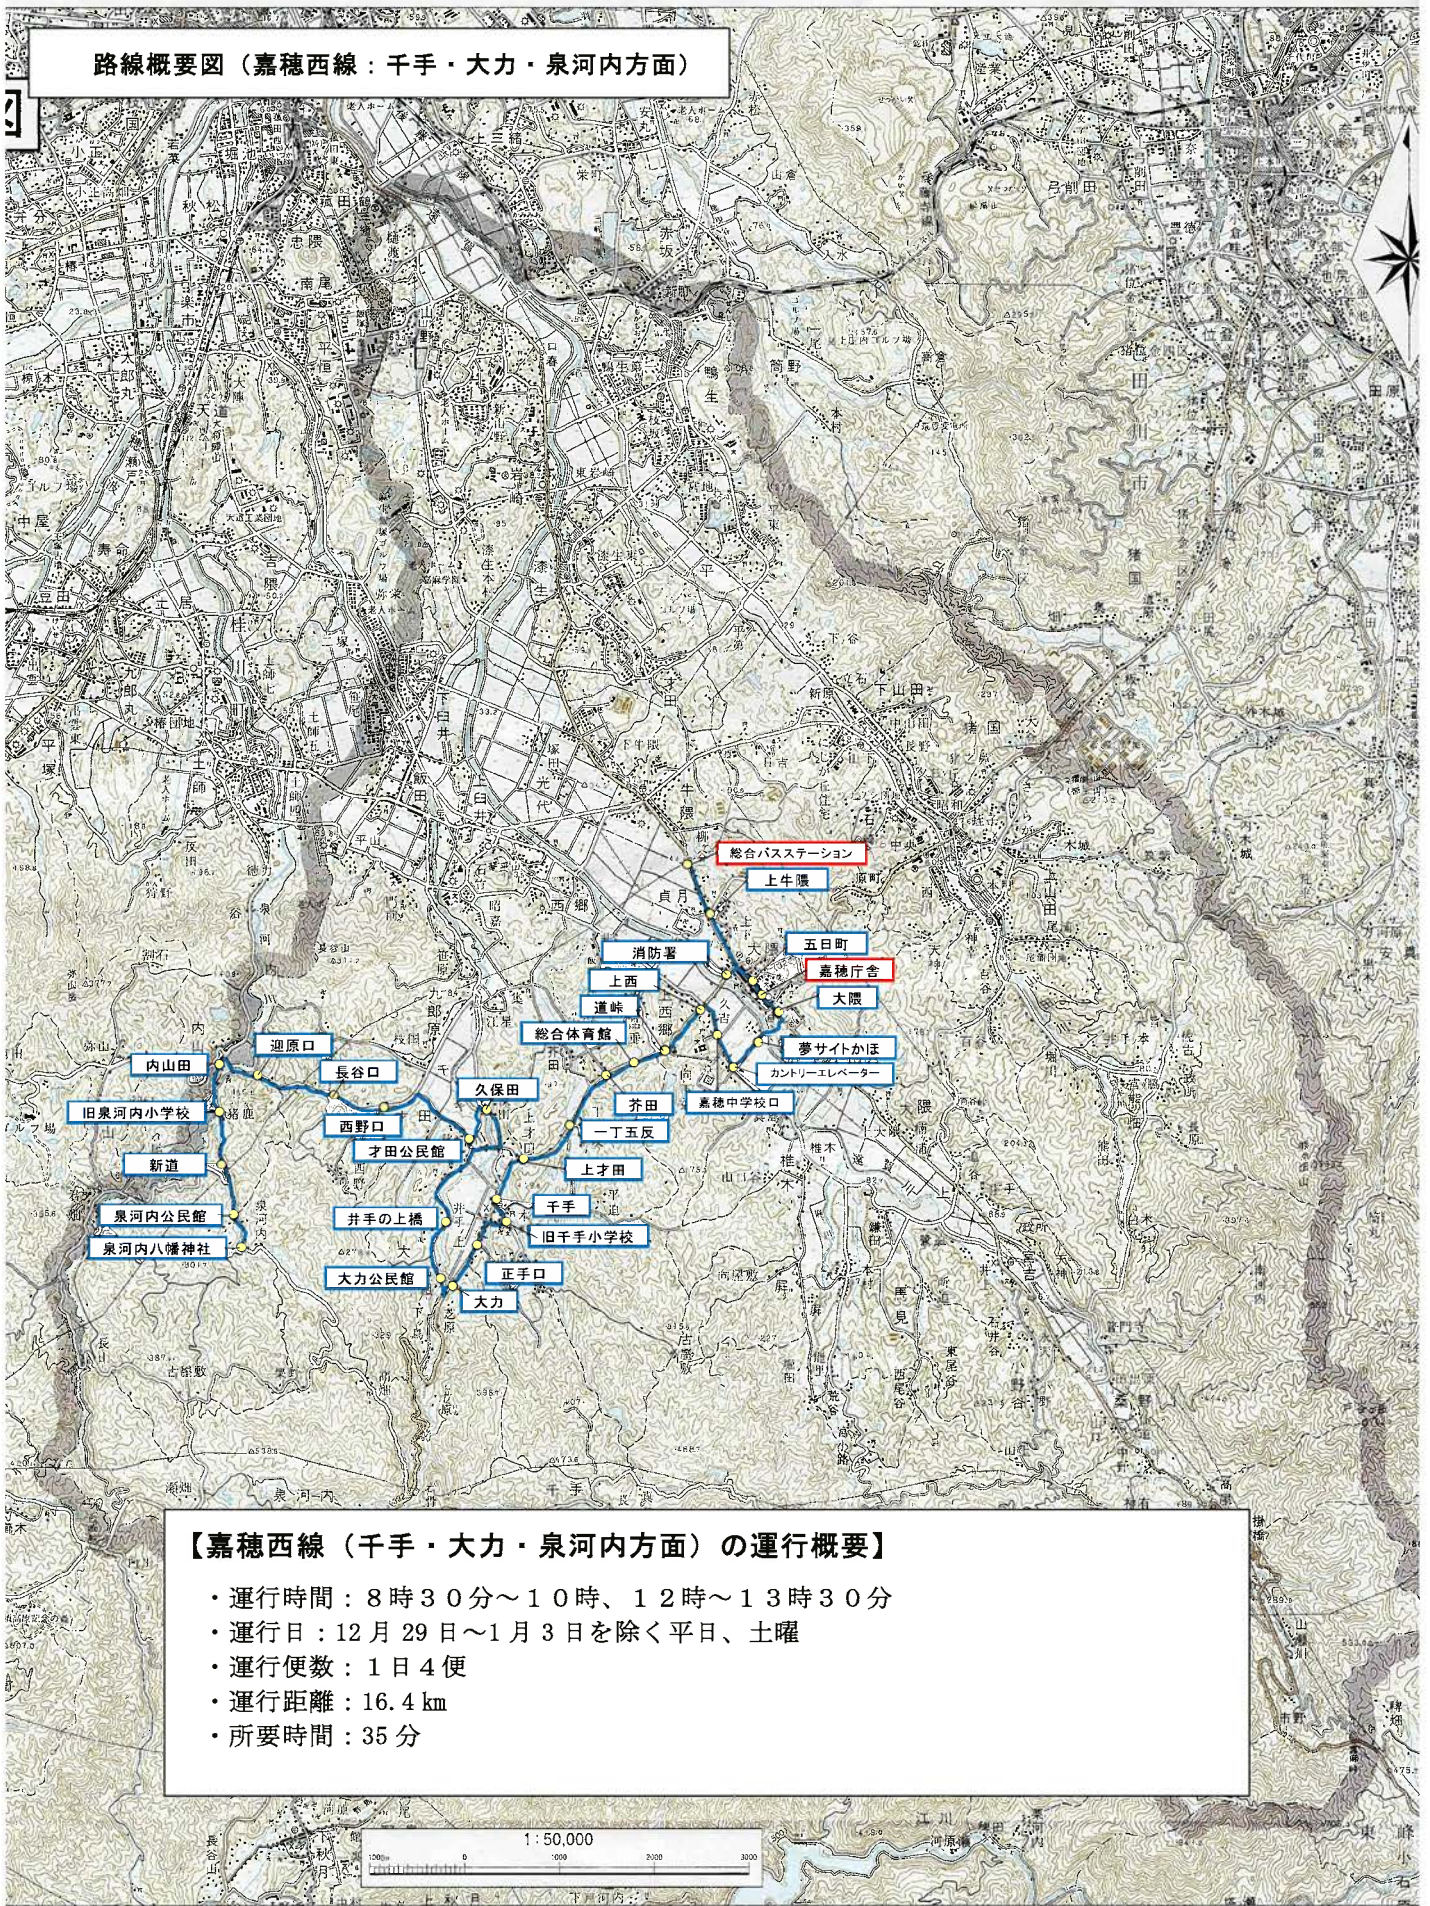

枝線・デマンド路線概要

路線概要図（山田北回線：下山田方面）

【山田北回線（下山田方面）の運行概要】

- ・運行時間：8時30分～10時、12時～13時30分
- ・運行日：12月29日～1月3日を除く平日、土曜
- ・運行便数：1日4便
- ・運行距離：13.6 km
- ・所要時間：39分

路線概要図（山田南回線：上山田・熊ヶ畑方面）

【山田南回線（上山田・熊ヶ畑方面）の運行概要】

- ・ 運行時間：8時30分～10時、12時～13時30分
- ・ 運行日：12月29日～1月3日を除く平日、土曜
- ・ 運行便数：1日4便
- ・ 運行距離：14.9 km
- ・ 所要時間：38分

路線概要図（嘉穂東線：宮野・足白方面）

【嘉穂東線（宮野・足白方面）の運行概要】

- ・運行時間：8時30分～10時、12時～13時30分
- ・運行日：12月29日～1月3日を除く平日、土曜
- ・運行便数：1日4便
- ・運行距離：15.3 km
- ・所要時間：38分

この図は、(承認番号 平17九環 第 358 号) によるものである。

路線概要図（嘉穂西線：千手・大力・泉河内方面）

【嘉穂西線（千手・大力・泉河内方面）の運行概要】

- ・運行時間：8時30分～10時、12時～13時30分
- ・運行日：12月29日～1月3日を除く平日、土曜
- ・運行便数：1日4便
- ・運行距離：16.4 km
- ・所要時間：35分

路線概要図（稲築北回線：山野・口春・鴨生方面）

【稲築北回線（山野・口春・鴨生方面）の運行概要】

- ・運行時間：8時30分～10時、12時～13時30分
- ・運行日：12月29日～1月3日を除く平日、土曜
- ・運行便数：1日4便
- ・運行距離：16.1 km
- ・所要時間：42分

路線概要図（稲築南回線：岩崎・漆生・平方面）

【稲築南回線（岩崎・漆生・平方面）の運行概要】

- ・ 運行時間：8時30分～10時、12時～13時30分
- ・ 運行日：12月29日～1月3日を除く平日、土曜
- ・ 運行便数：1日4便
- ・ 運行距離：14.7 km
- ・ 所要時間：41分

路線概要図（碓井線）

【碓井線の運行概要】

- ・運行時間：8時30分～10時、12時～13時30分
- ・運行日：12月29日～1月3日を除く平日、土曜
- ・運行便数：1日4便
- ・運行距離：12.3 km
- ・所要時間：26分