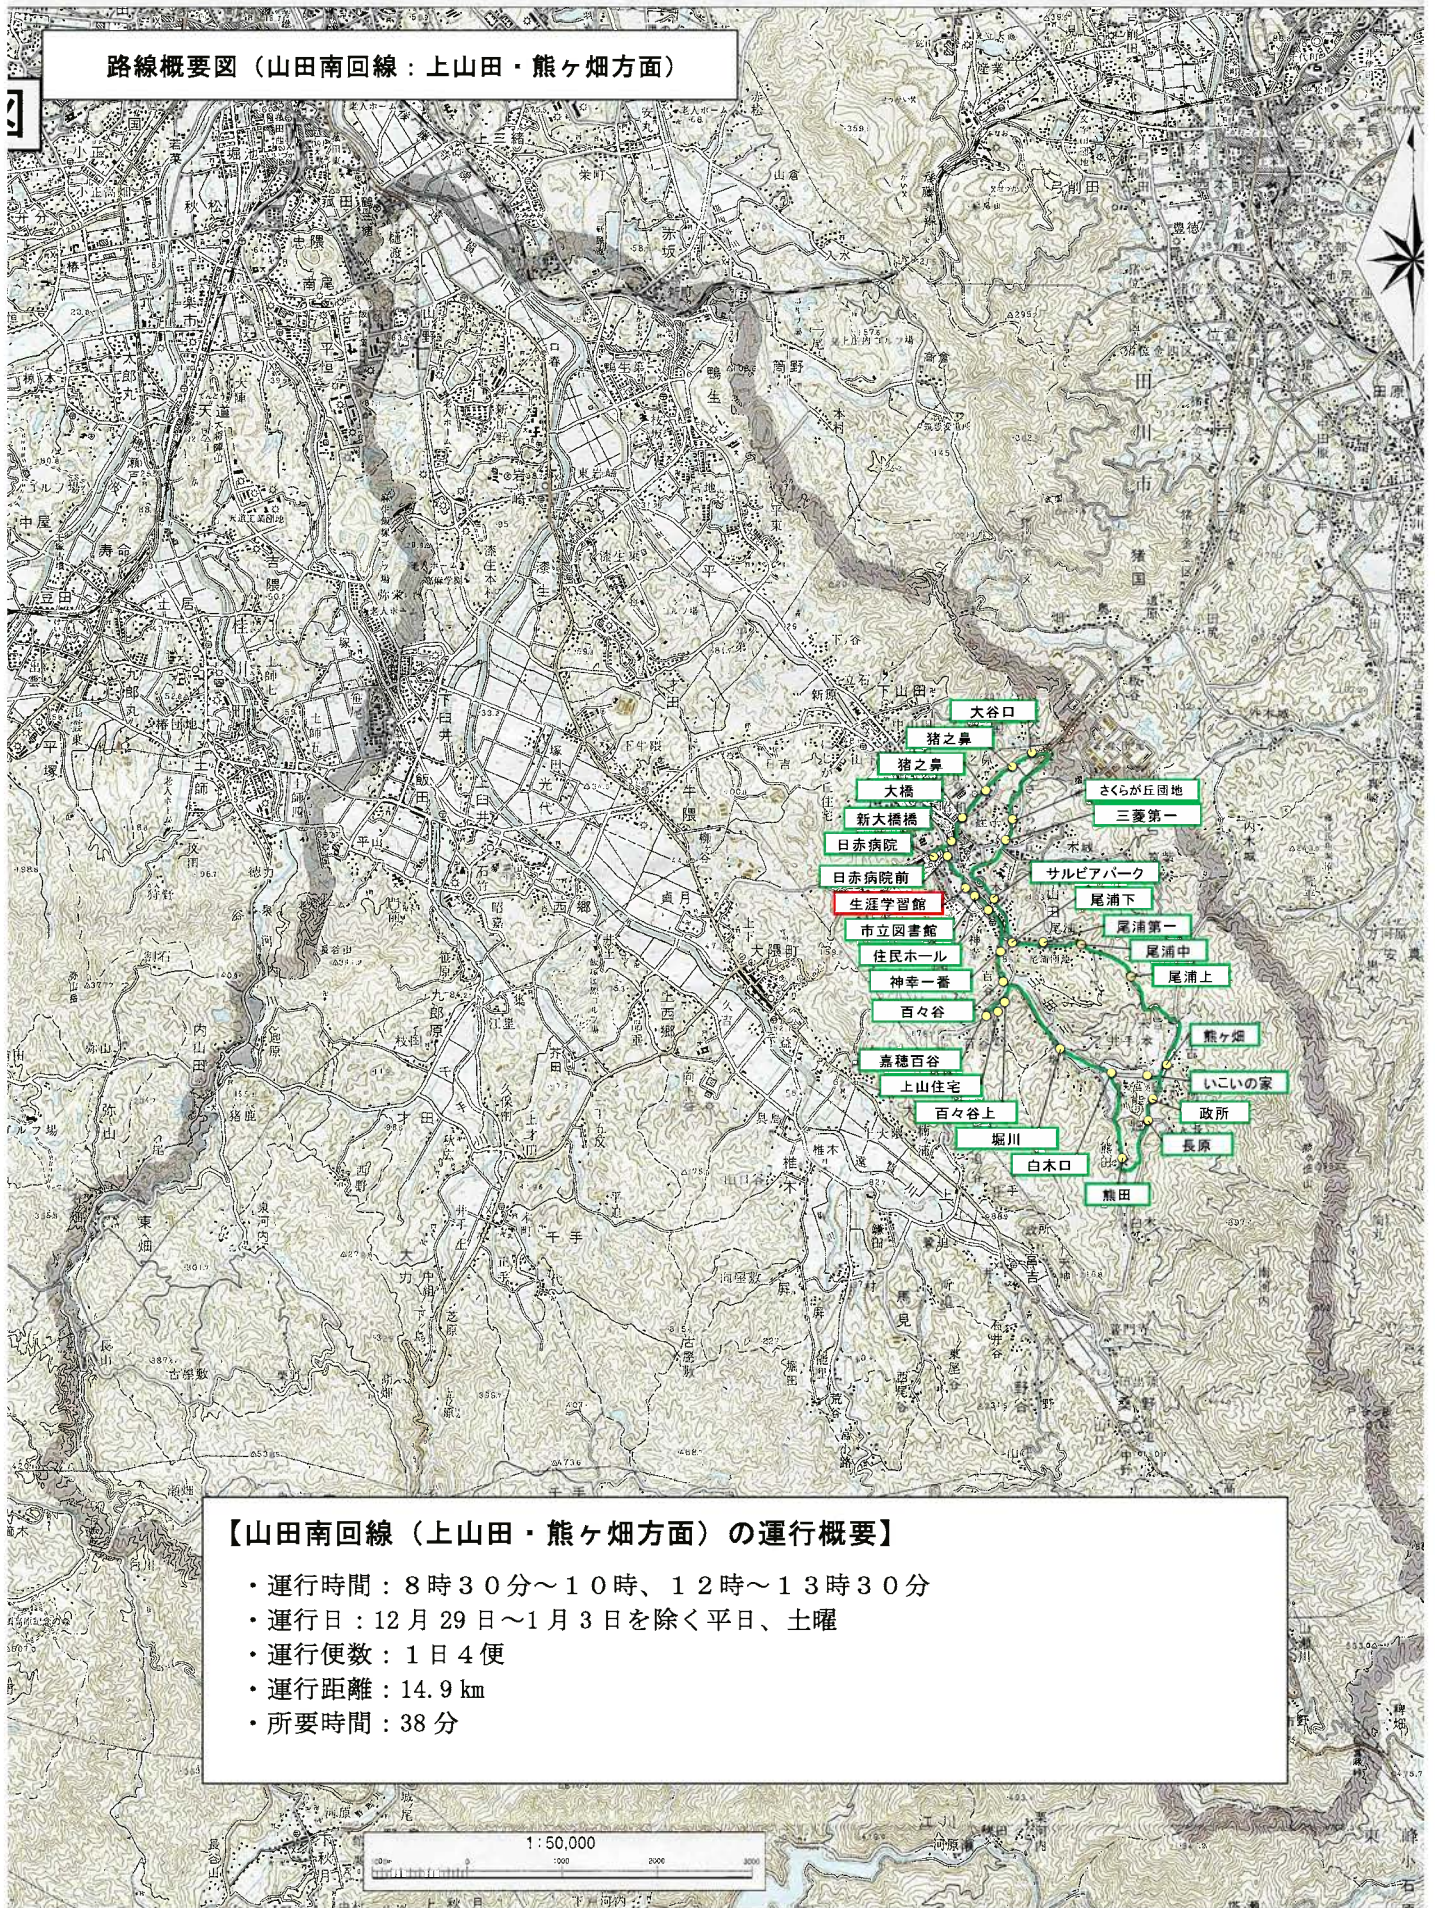

枝線・デマンド路線概要

路線概要図（山田北回線：下山田方面）

【山田北回線（下山田方面）の運行概要】

- ・運行時間：8時30分～10時、12時～13時30分
- ・運行日：12月29日～1月3日を除く平日、土曜
- ・運行便数：1日4便
- ・運行距離：13.6 km
- ・所要時間：39分

路線概要図（山田南回線：上山田・熊ヶ畑方面）

【山田南回線（上山田・熊ヶ畑方面）の運行概要】

- ・ 運行時間：8時30分～10時、12時～13時30分
- ・ 運行日：12月29日～1月3日を除く平日、土曜
- ・ 運行便数：1日4便
- ・ 運行距離：14.9 km
- ・ 所要時間：38分

路線概要図（嘉穂東線：宮野・足白方面）

【嘉穂東線（宮野・足白方面）の運行概要】

- ・運行時間：8時30分～10時、12時～13時30分
- ・運行日：12月29日～1月3日を除く平日、土曜
- ・運行便数：1日4便
- ・運行距離：15.3 km
- ・所要時間：38分

この図は、(承認番号 平17九環 第 358 号) によるものである。

路線概要図（嘉穂西線：千手・大力・泉河内方面）

【嘉穂西線（千手・大力・泉河内方面）の運行概要】

- ・運行時間：8時30分～10時、12時～13時30分
- ・運行日：12月29日～1月3日を除く平日、土曜
- ・運行便数：1日4便
- ・運行距離：16.4 km
- ・所要時間：35分

路線概要図（稲築北回線：山野・口春・鴨生方面）

【稲築北回線（山野・口春・鴨生方面）の運行概要】

- ・運行時間：8時30分～10時、12時～13時30分
- ・運行日：12月29日～1月3日を除く平日、土曜
- ・運行便数：1日4便
- ・運行距離：16.1 km
- ・所要時間：42分

路線概要図（稲築南回線：岩崎・漆生・平方面）

【稲築南回線（岩崎・漆生・平方面）の運行概要】

- ・ 運行時間：8時30分～10時、12時～13時30分
- ・ 運行日：12月29日～1月3日を除く平日、土曜
- ・ 運行便数：1日4便
- ・ 運行距離：14.7 km
- ・ 所要時間：41分

路線概要図（碓井線）

【碓井線の運行概要】

- ・運行時間：8時30分～10時、12時～13時30分
- ・運行日：12月29日～1月3日を除く平日、土曜
- ・運行便数：1日4便
- ・運行距離：12.3 km
- ・所要時間：26分