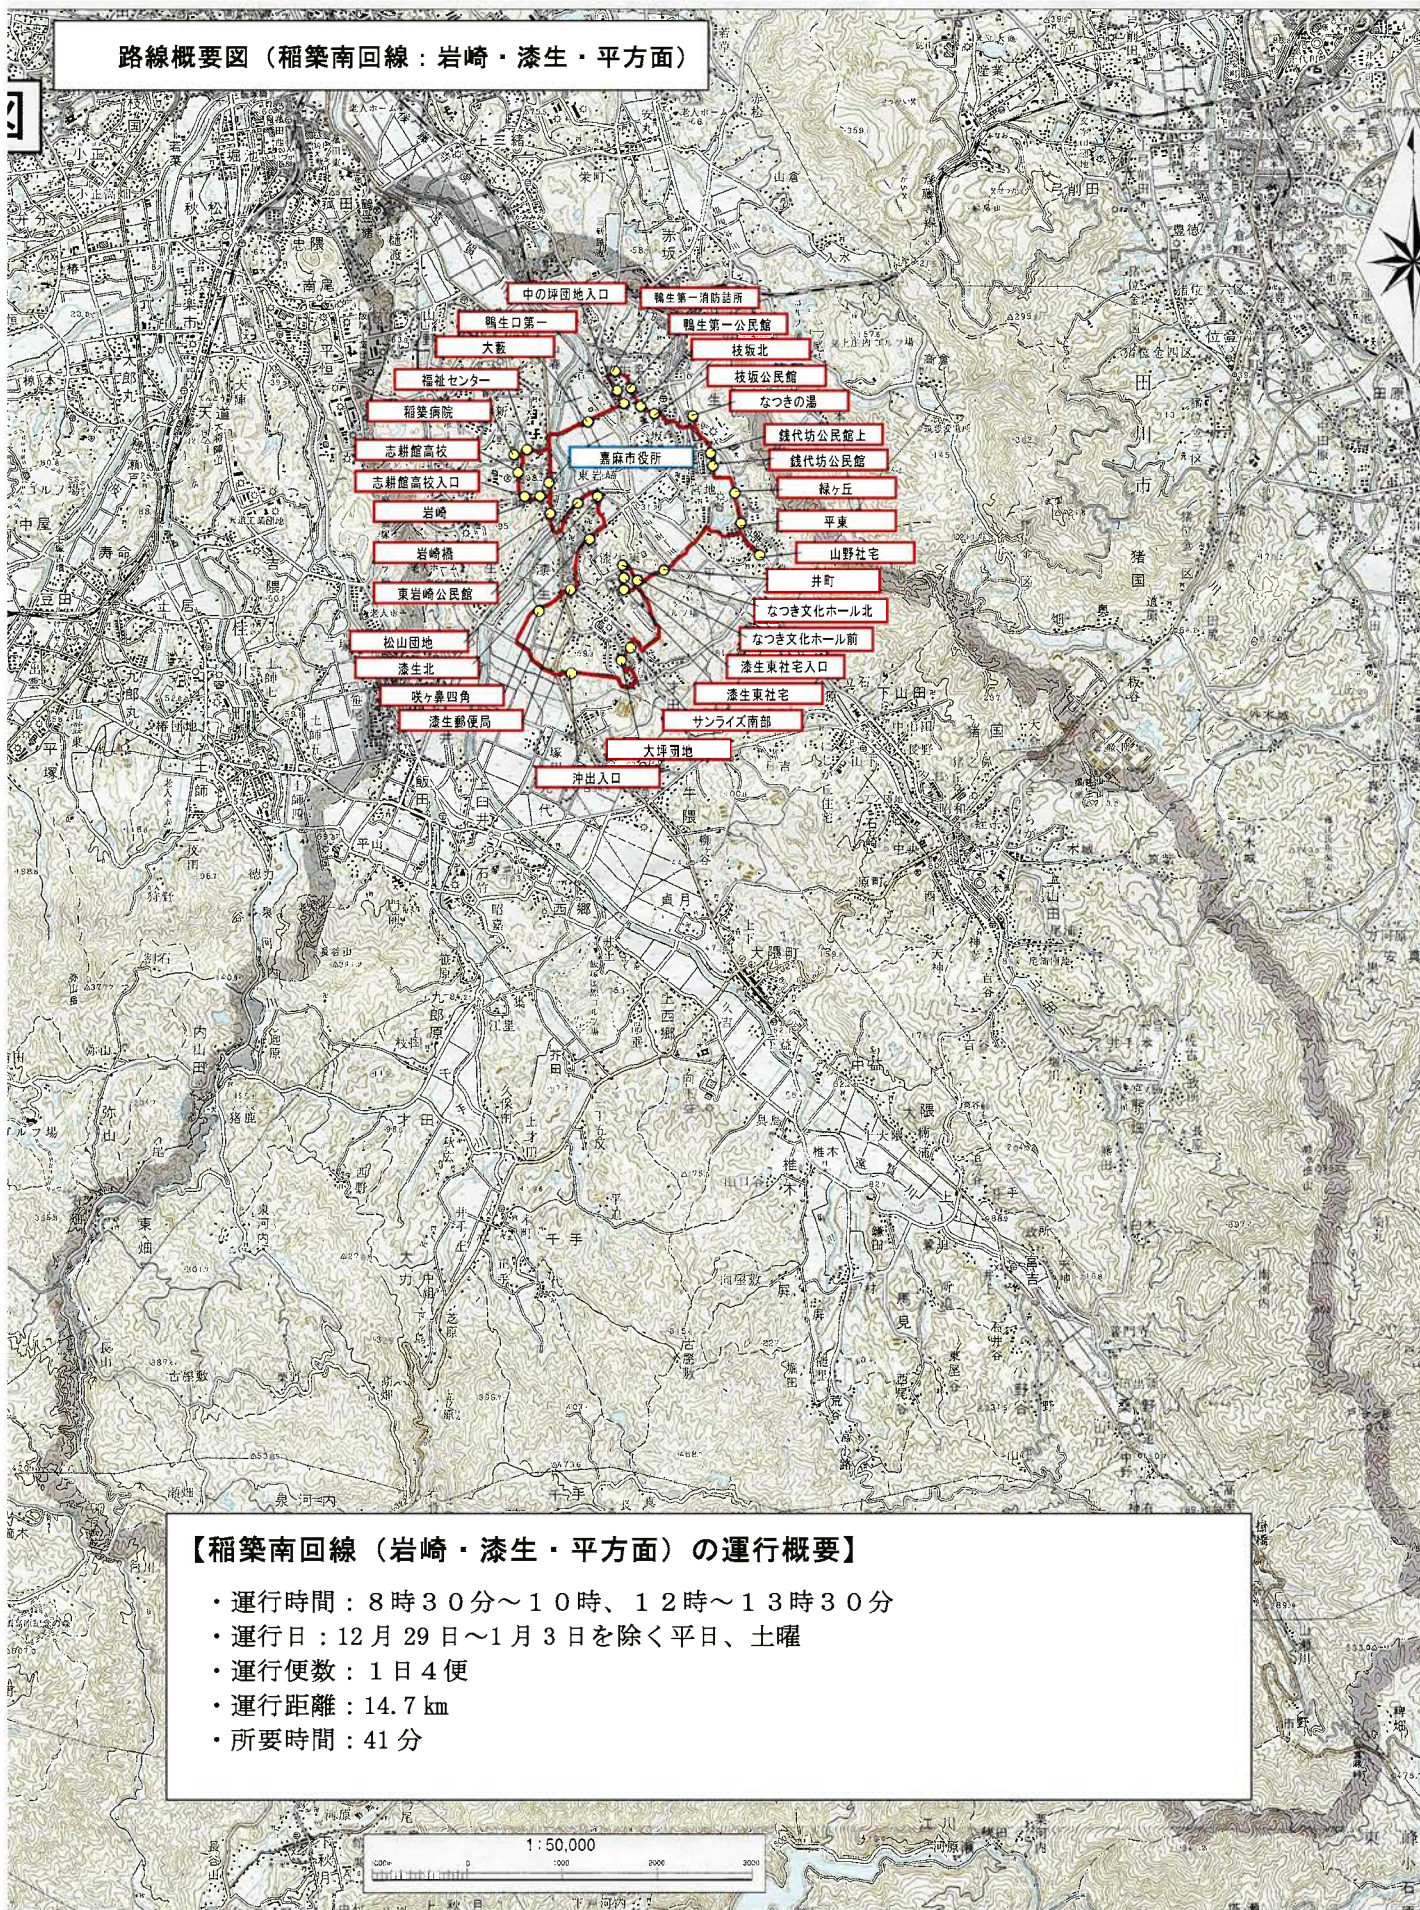

路線概要図（嘉穂東線：宮野・足白方面）

【嘉穂東線（宮野・足白方面）の運行概要】

- ・運行時間：8時30分～10時、12時～13時30分
- ・運行日：12月29日～1月3日を除く平日、土曜
- ・運行便数：1日4便
- ・運行距離：15.3 km
- ・所要時間：38分

この図は、(承認番号 平17九環 第 358 号) によるものである。

路線概要図（嘉穂西線：千手・大力・泉河内方面）

【嘉穂西線（千手・大力・泉河内方面）の運行概要】

- ・運行時間：8時30分～10時、12時～13時30分
- ・運行日：12月29日～1月3日を除く平日、土曜
- ・運行便数：1日4便
- ・運行距離：16.4 km
- ・所要時間：35分

路線概要図（稲築北回線：山野・口春・鴨生方面）

【稲築北回線（山野・口春・鴨生方面）の運行概要】

- ・運行時間：8時30分～10時、12時～13時30分
- ・運行日：12月29日～1月3日を除く平日、土曜
- ・運行便数：1日4便
- ・運行距離：16.1 km
- ・所要時間：42分

路線概要図（稲築南回線：岩崎・漆生・平方面）

【稲築南回線（岩崎・漆生・平方面）の運行概要】

- ・ 運行時間：8時30分～10時、12時～13時30分
- ・ 運行日：12月29日～1月3日を除く平日、土曜
- ・ 運行便数：1日4便
- ・ 運行距離：14.7 km
- ・ 所要時間：41分

路線概要図（碓井線）

【碓井線の運行概要】

- ・運行時間：8時30分～10時、12時～13時30分
- ・運行日：12月29日～1月3日を除く平日、土曜
- ・運行便数：1日4便
- ・運行距離：12.3 km
- ・所要時間：26分

デマンドバス運行区域図