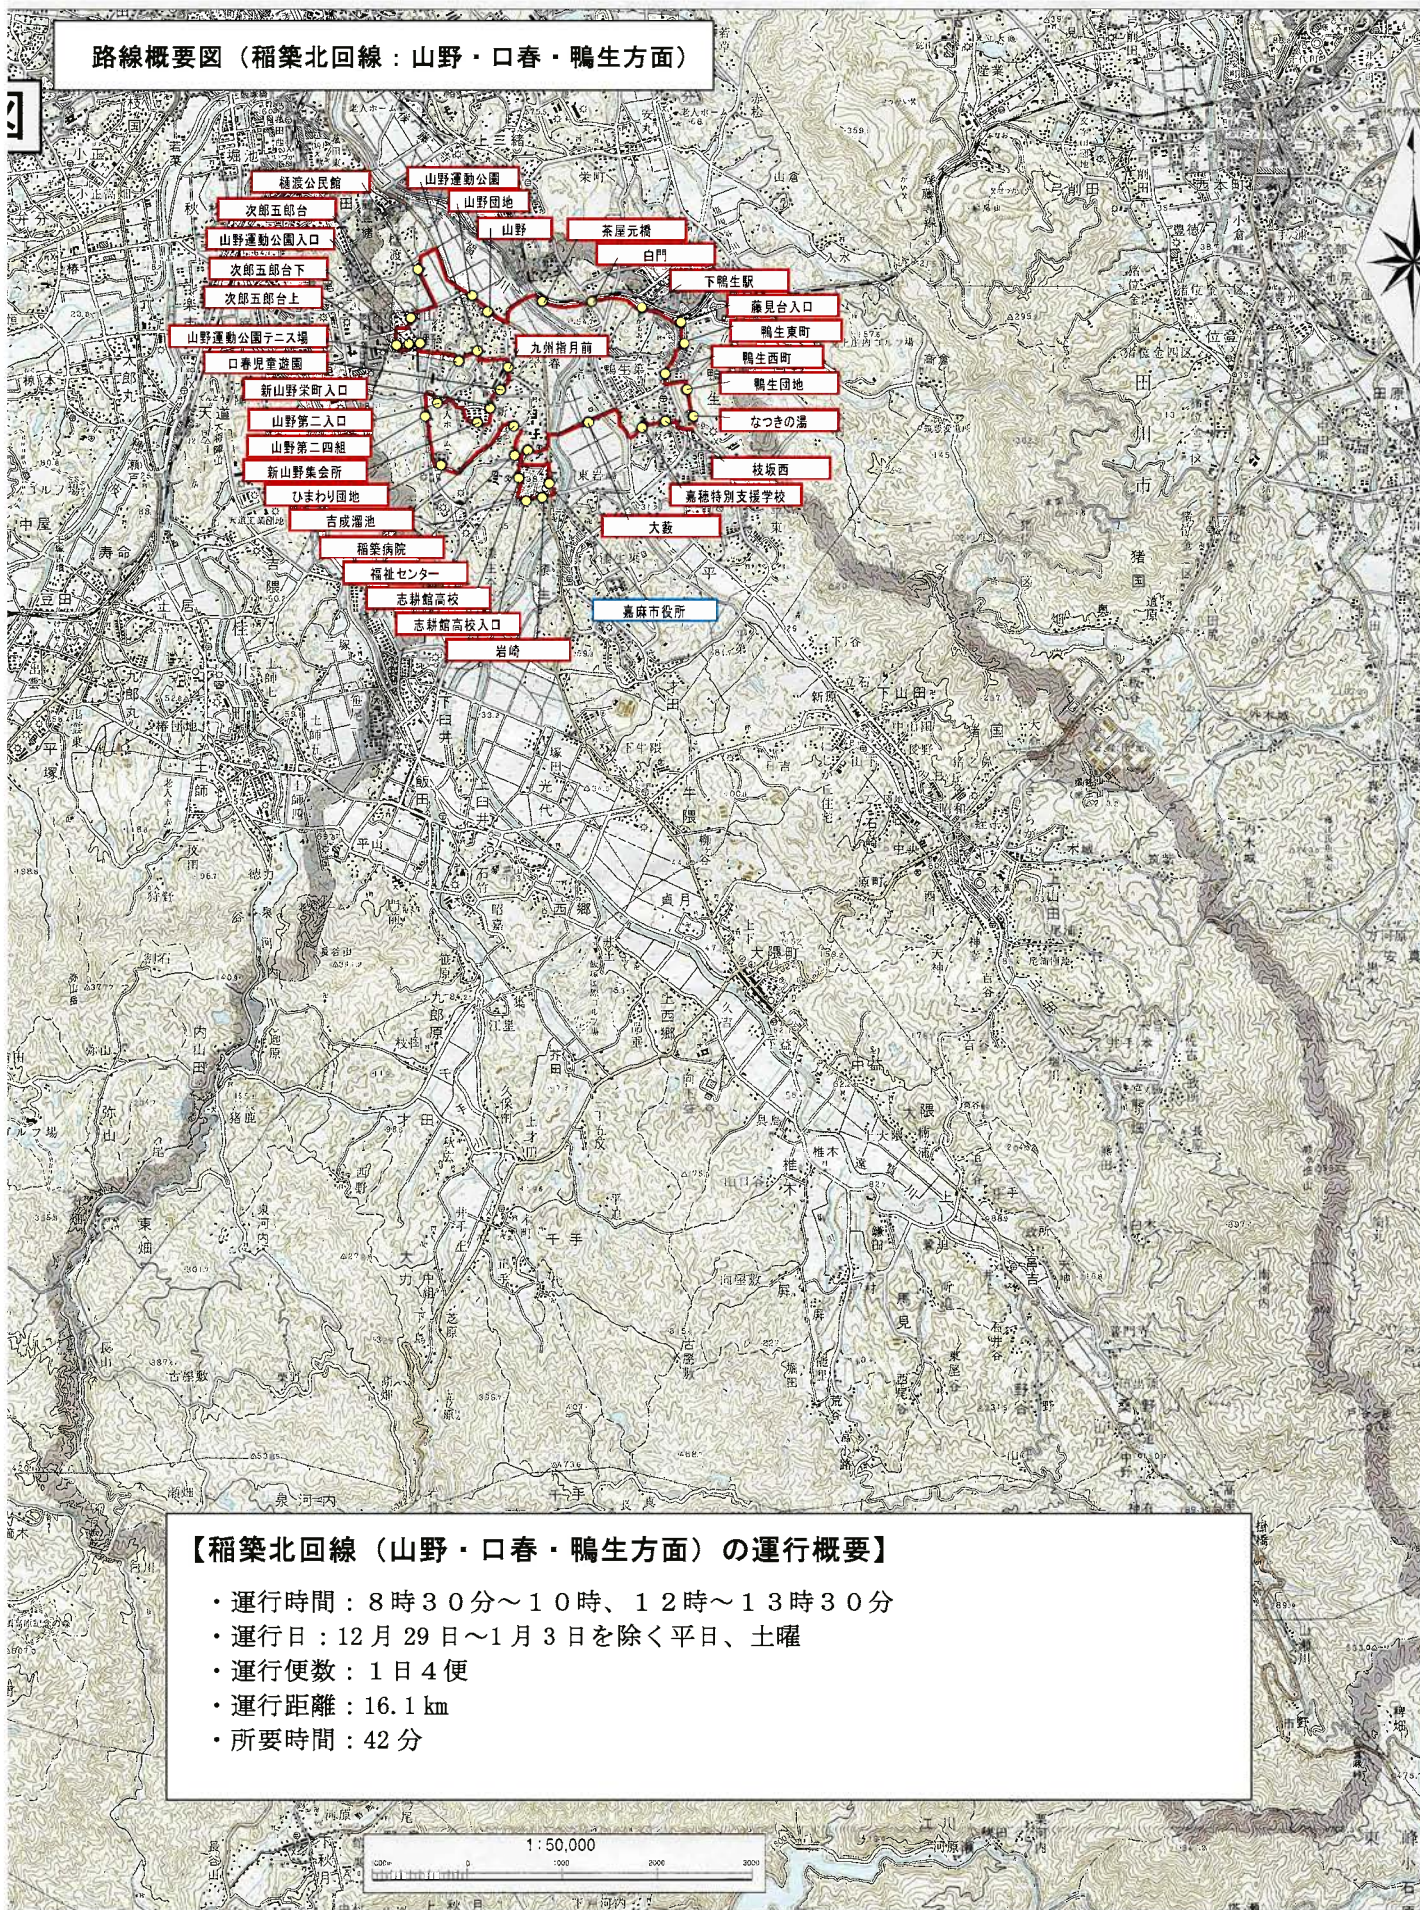

枝線・デマンド路線概要

路線概要図（山田北回線：下山田方面）

【山田北回線（下山田方面）の運行概要】

- ・運行時間：8時30分～10時、12時～13時30分
- ・運行日：12月29日～1月3日を除く平日、土曜
- ・運行便数：1日4便
- ・運行距離：13.6 km
- ・所要時間：39分

路線概要図（山田南回線：上山田・熊ヶ畑方面）

【山田南回線（上山田・熊ヶ畑方面）の運行概要】

- ・ 運行時間：8時30分～10時、12時～13時30分
- ・ 運行日：12月29日～1月3日を除く平日、土曜
- ・ 運行便数：1日4便
- ・ 運行距離：14.9 km
- ・ 所要時間：38分

路線概要図（嘉穂東線：宮野・足白方面）

【嘉穂東線（宮野・足白方面）の運行概要】

- ・運行時間：8時30分～10時、12時～13時30分
- ・運行日：12月29日～1月3日を除く平日、土曜
- ・運行便数：1日4便
- ・運行距離：15.3 km
- ・所要時間：38分

この図は、(承認番号 平17九環 第 358 号) によるものである。

路線概要図（嘉穂西線：千手・大力・泉河内方面）

【嘉穂西線（千手・大力・泉河内方面）の運行概要】

- ・運行時間：8時30分～10時、12時～13時30分
- ・運行日：12月29日～1月3日を除く平日、土曜
- ・運行便数：1日4便
- ・運行距離：16.4 km
- ・所要時間：35分

路線概要図（稲築北回線：山野・口春・鴨生方面）

【稲築北回線（山野・口春・鴨生方面）の運行概要】

- ・運行時間：8時30分～10時、12時～13時30分
- ・運行日：12月29日～1月3日を除く平日、土曜
- ・運行便数：1日4便
- ・運行距離：16.1 km
- ・所要時間：42分

路線概要図（稲築南回線：岩崎・漆生・平方面）

【稲築南回線（岩崎・漆生・平方面）の運行概要】

- ・ 運行時間：8時30分～10時、12時～13時30分
- ・ 運行日：12月29日～1月3日を除く平日、土曜
- ・ 運行便数：1日4便
- ・ 運行距離：14.7 km
- ・ 所要時間：41分

路線概要図（碓井線）

【碓井線の運行概要】

- ・運行時間：8時30分～10時、12時～13時30分
- ・運行日：12月29日～1月3日を除く平日、土曜
- ・運行便数：1日4便
- ・運行距離：12.3 km
- ・所要時間：26分