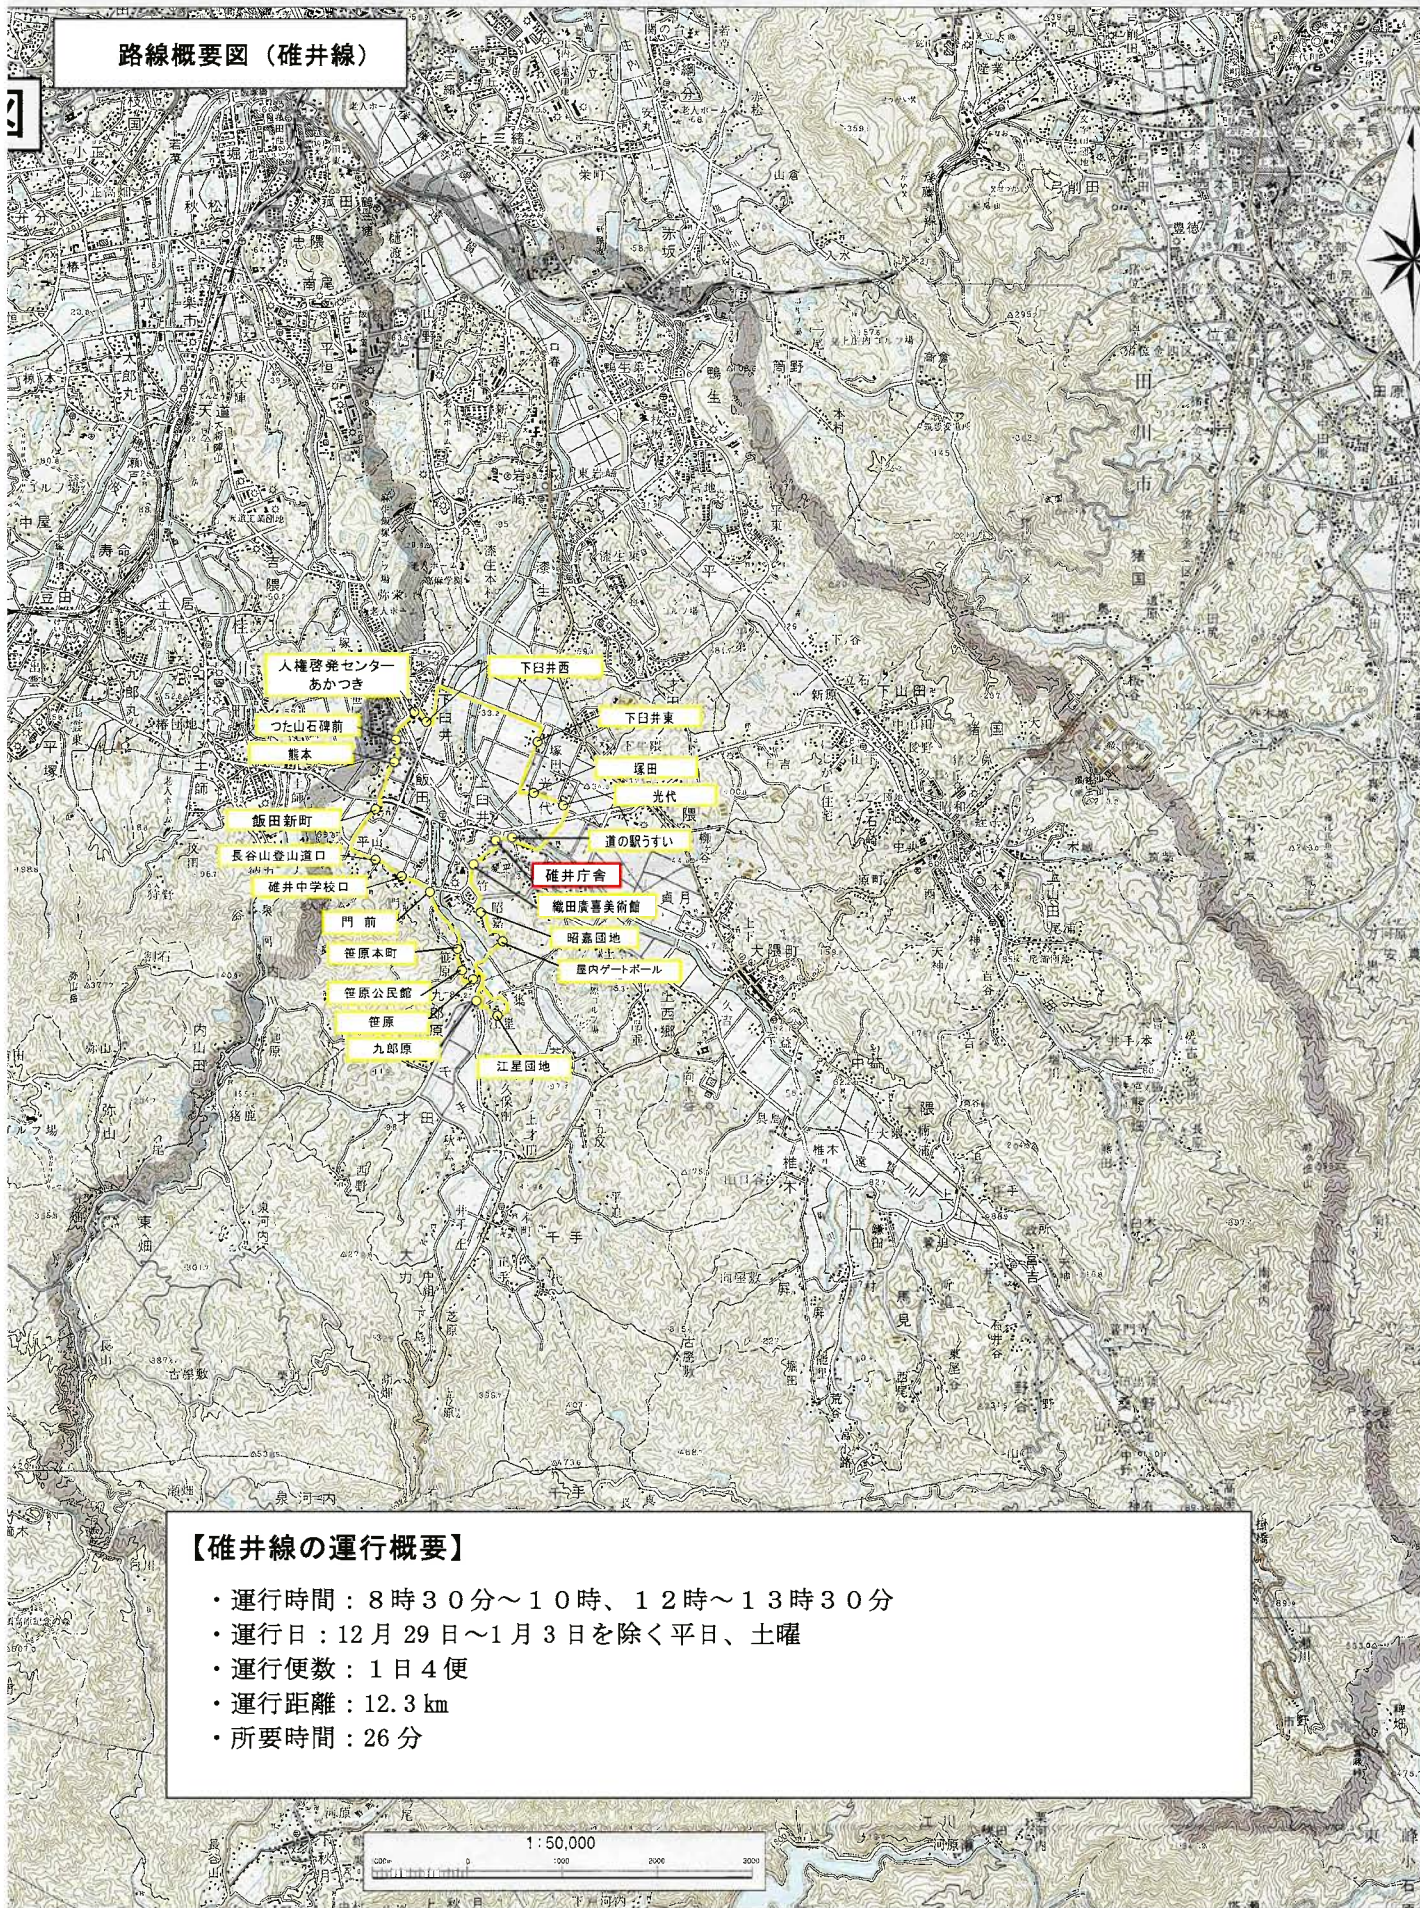

路線概要図（嘉穂東線：宮野・足白方面）

【嘉穂東線（宮野・足白方面）の運行概要】

- ・運行時間：8時30分～10時、12時～13時30分
- ・運行日：12月29日～1月3日を除く平日、土曜
- ・運行便数：1日4便
- ・運行距離：15.3 km
- ・所要時間：38分

この図は、(承認番号 平17九環 第 358 号) によるものである。

路線概要図（嘉穂西線：千手・大力・泉河内方面）

【嘉穂西線（千手・大力・泉河内方面）の運行概要】

- ・運行時間：8時30分～10時、12時～13時30分
- ・運行日：12月29日～1月3日を除く平日、土曜
- ・運行便数：1日4便
- ・運行距離：16.4 km
- ・所要時間：35分

路線概要図（稲築北回線：山野・口春・鴨生方面）

【稲築北回線（山野・口春・鴨生方面）の運行概要】

- ・運行時間：8時30分～10時、12時～13時30分
- ・運行日：12月29日～1月3日を除く平日、土曜
- ・運行便数：1日4便
- ・運行距離：16.1 km
- ・所要時間：42分

路線概要図（稲築南回線：岩崎・漆生・平方面）

【稲築南回線（岩崎・漆生・平方面）の運行概要】

- ・ 運行時間：8時30分～10時、12時～13時30分
- ・ 運行日：12月29日～1月3日を除く平日、土曜
- ・ 運行便数：1日4便
- ・ 運行距離：14.7 km
- ・ 所要時間：41分

路線概要図（碓井線）

【碓井線の運行概要】

- ・運行時間：8時30分～10時、12時～13時30分
- ・運行日：12月29日～1月3日を除く平日、土曜
- ・運行便数：1日4便
- ・運行距離：12.3 km
- ・所要時間：26分

デマンドバス運行区域図