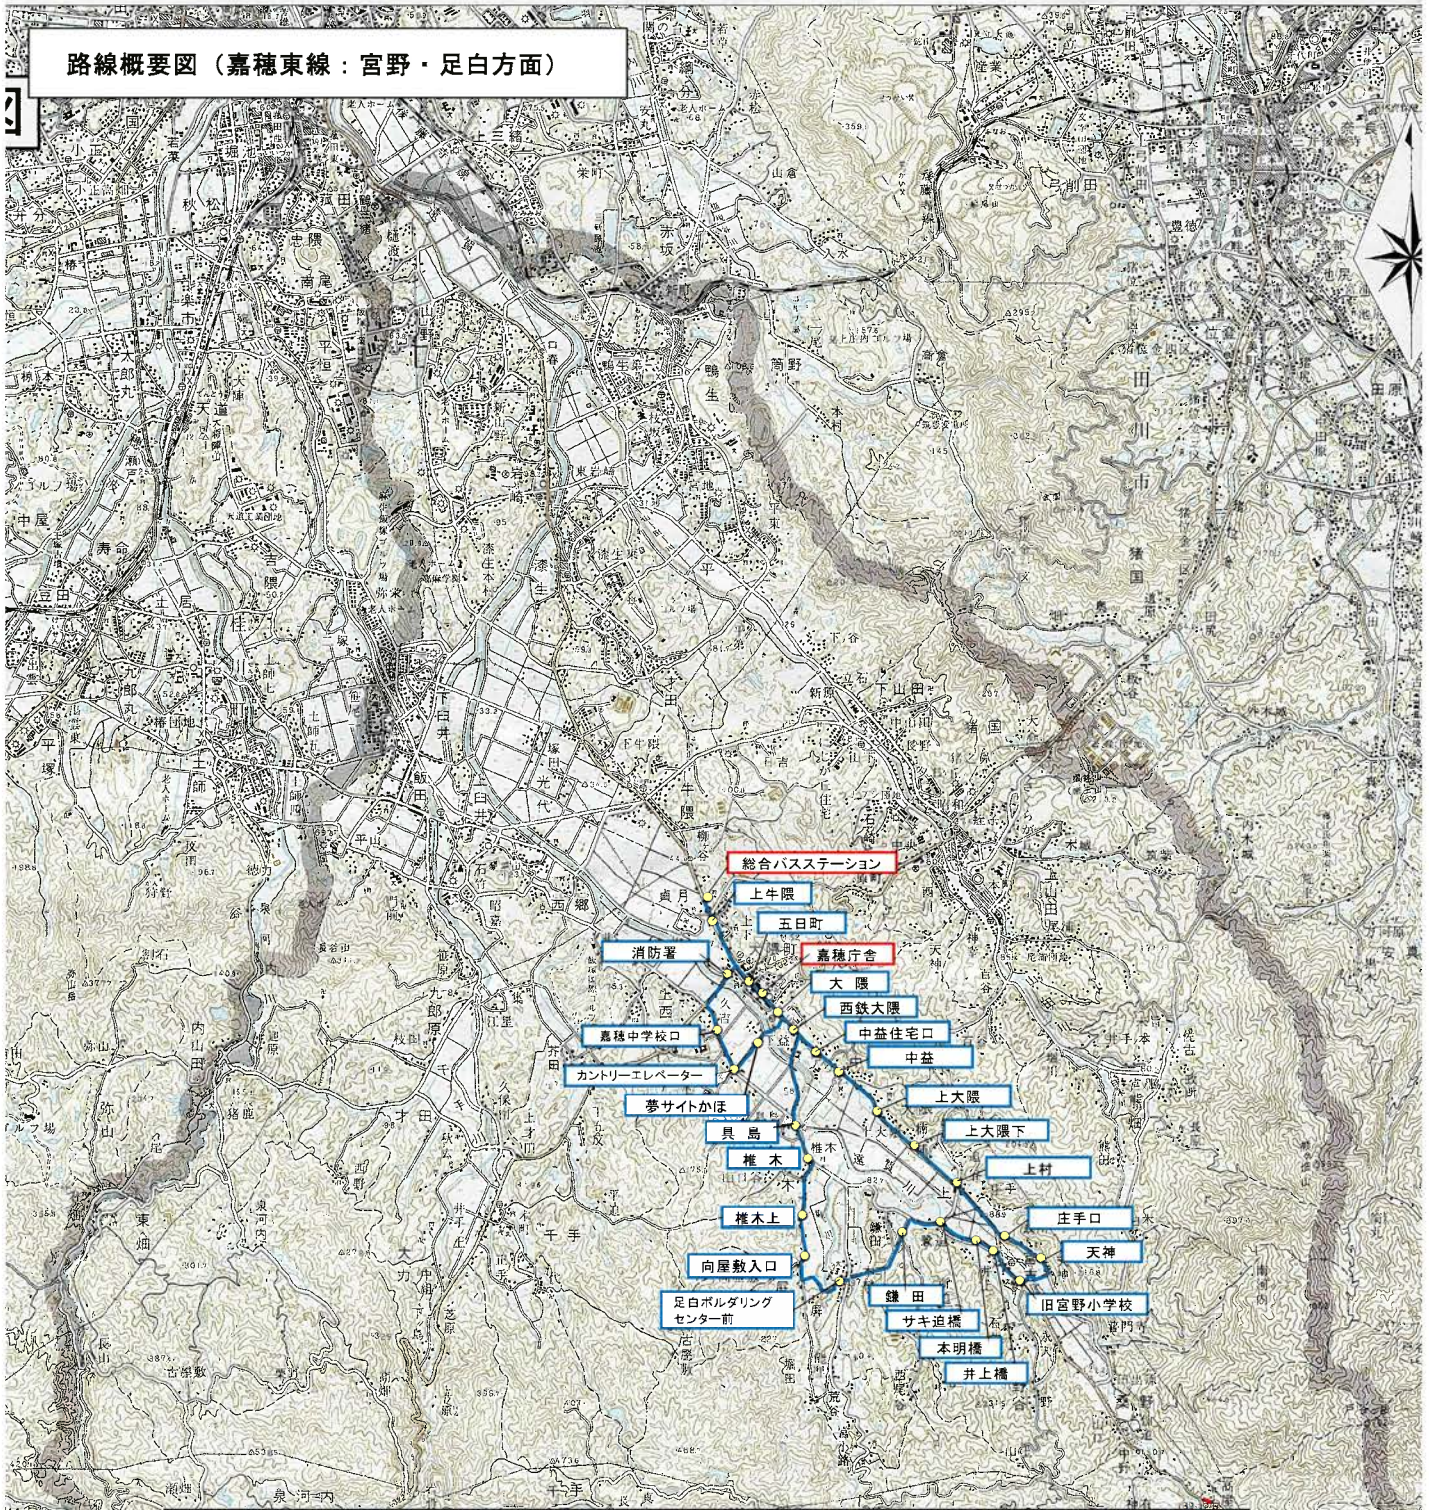

枝線・デマンド路線概要

路線概要図（山田北回線：下山田方面）

【山田北回線（下山田方面）の運行概要】

- ・運行時間：8時30分～10時、12時～13時30分
- ・運行日：12月29日～1月3日を除く平日、土曜
- ・運行便数：1日4便
- ・運行距離：13.6 km
- ・所要時間：39分

路線概要図（山田南回線：上山田・熊ヶ畑方面）

【山田南回線（上山田・熊ヶ畑方面）の運行概要】

- ・ 運行時間：8時30分～10時、12時～13時30分
- ・ 運行日：12月29日～1月3日を除く平日、土曜
- ・ 運行便数：1日4便
- ・ 運行距離：14.9 km
- ・ 所要時間：38分

路線概要図（嘉穂東線：宮野・足白方面）

【嘉穂東線（宮野・足白方面）の運行概要】

- ・運行時間：8時30分～10時、12時～13時30分
- ・運行日：12月29日～1月3日を除く平日、土曜
- ・運行便数：1日4便
- ・運行距離：15.3 km
- ・所要時間：38分

この図は、(承認番号 平17九環 第 358 号) によるものである。

路線概要図（嘉穂西線：千手・大力・泉河内方面）

【嘉穂西線（千手・大力・泉河内方面）の運行概要】

- ・運行時間：8時30分～10時、12時～13時30分
- ・運行日：12月29日～1月3日を除く平日、土曜
- ・運行便数：1日4便
- ・運行距離：16.4 km
- ・所要時間：35分

路線概要図（稲築北回線：山野・口春・鴨生方面）

【稲築北回線（山野・口春・鴨生方面）の運行概要】

- ・運行時間：8時30分～10時、12時～13時30分
- ・運行日：12月29日～1月3日を除く平日、土曜
- ・運行便数：1日4便
- ・運行距離：16.1 km
- ・所要時間：42分

路線概要図（稲築南回線：岩崎・漆生・平方面）

【稲築南回線（岩崎・漆生・平方面）の運行概要】

- ・ 運行時間：8時30分～10時、12時～13時30分
- ・ 運行日：12月29日～1月3日を除く平日、土曜
- ・ 運行便数：1日4便
- ・ 運行距離：14.7 km
- ・ 所要時間：41分

路線概要図（碓井線）

【碓井線の運行概要】

- ・運行時間：8時30分～10時、12時～13時30分
- ・運行日：12月29日～1月3日を除く平日、土曜
- ・運行便数：1日4便
- ・運行距離：12.3 km
- ・所要時間：26分