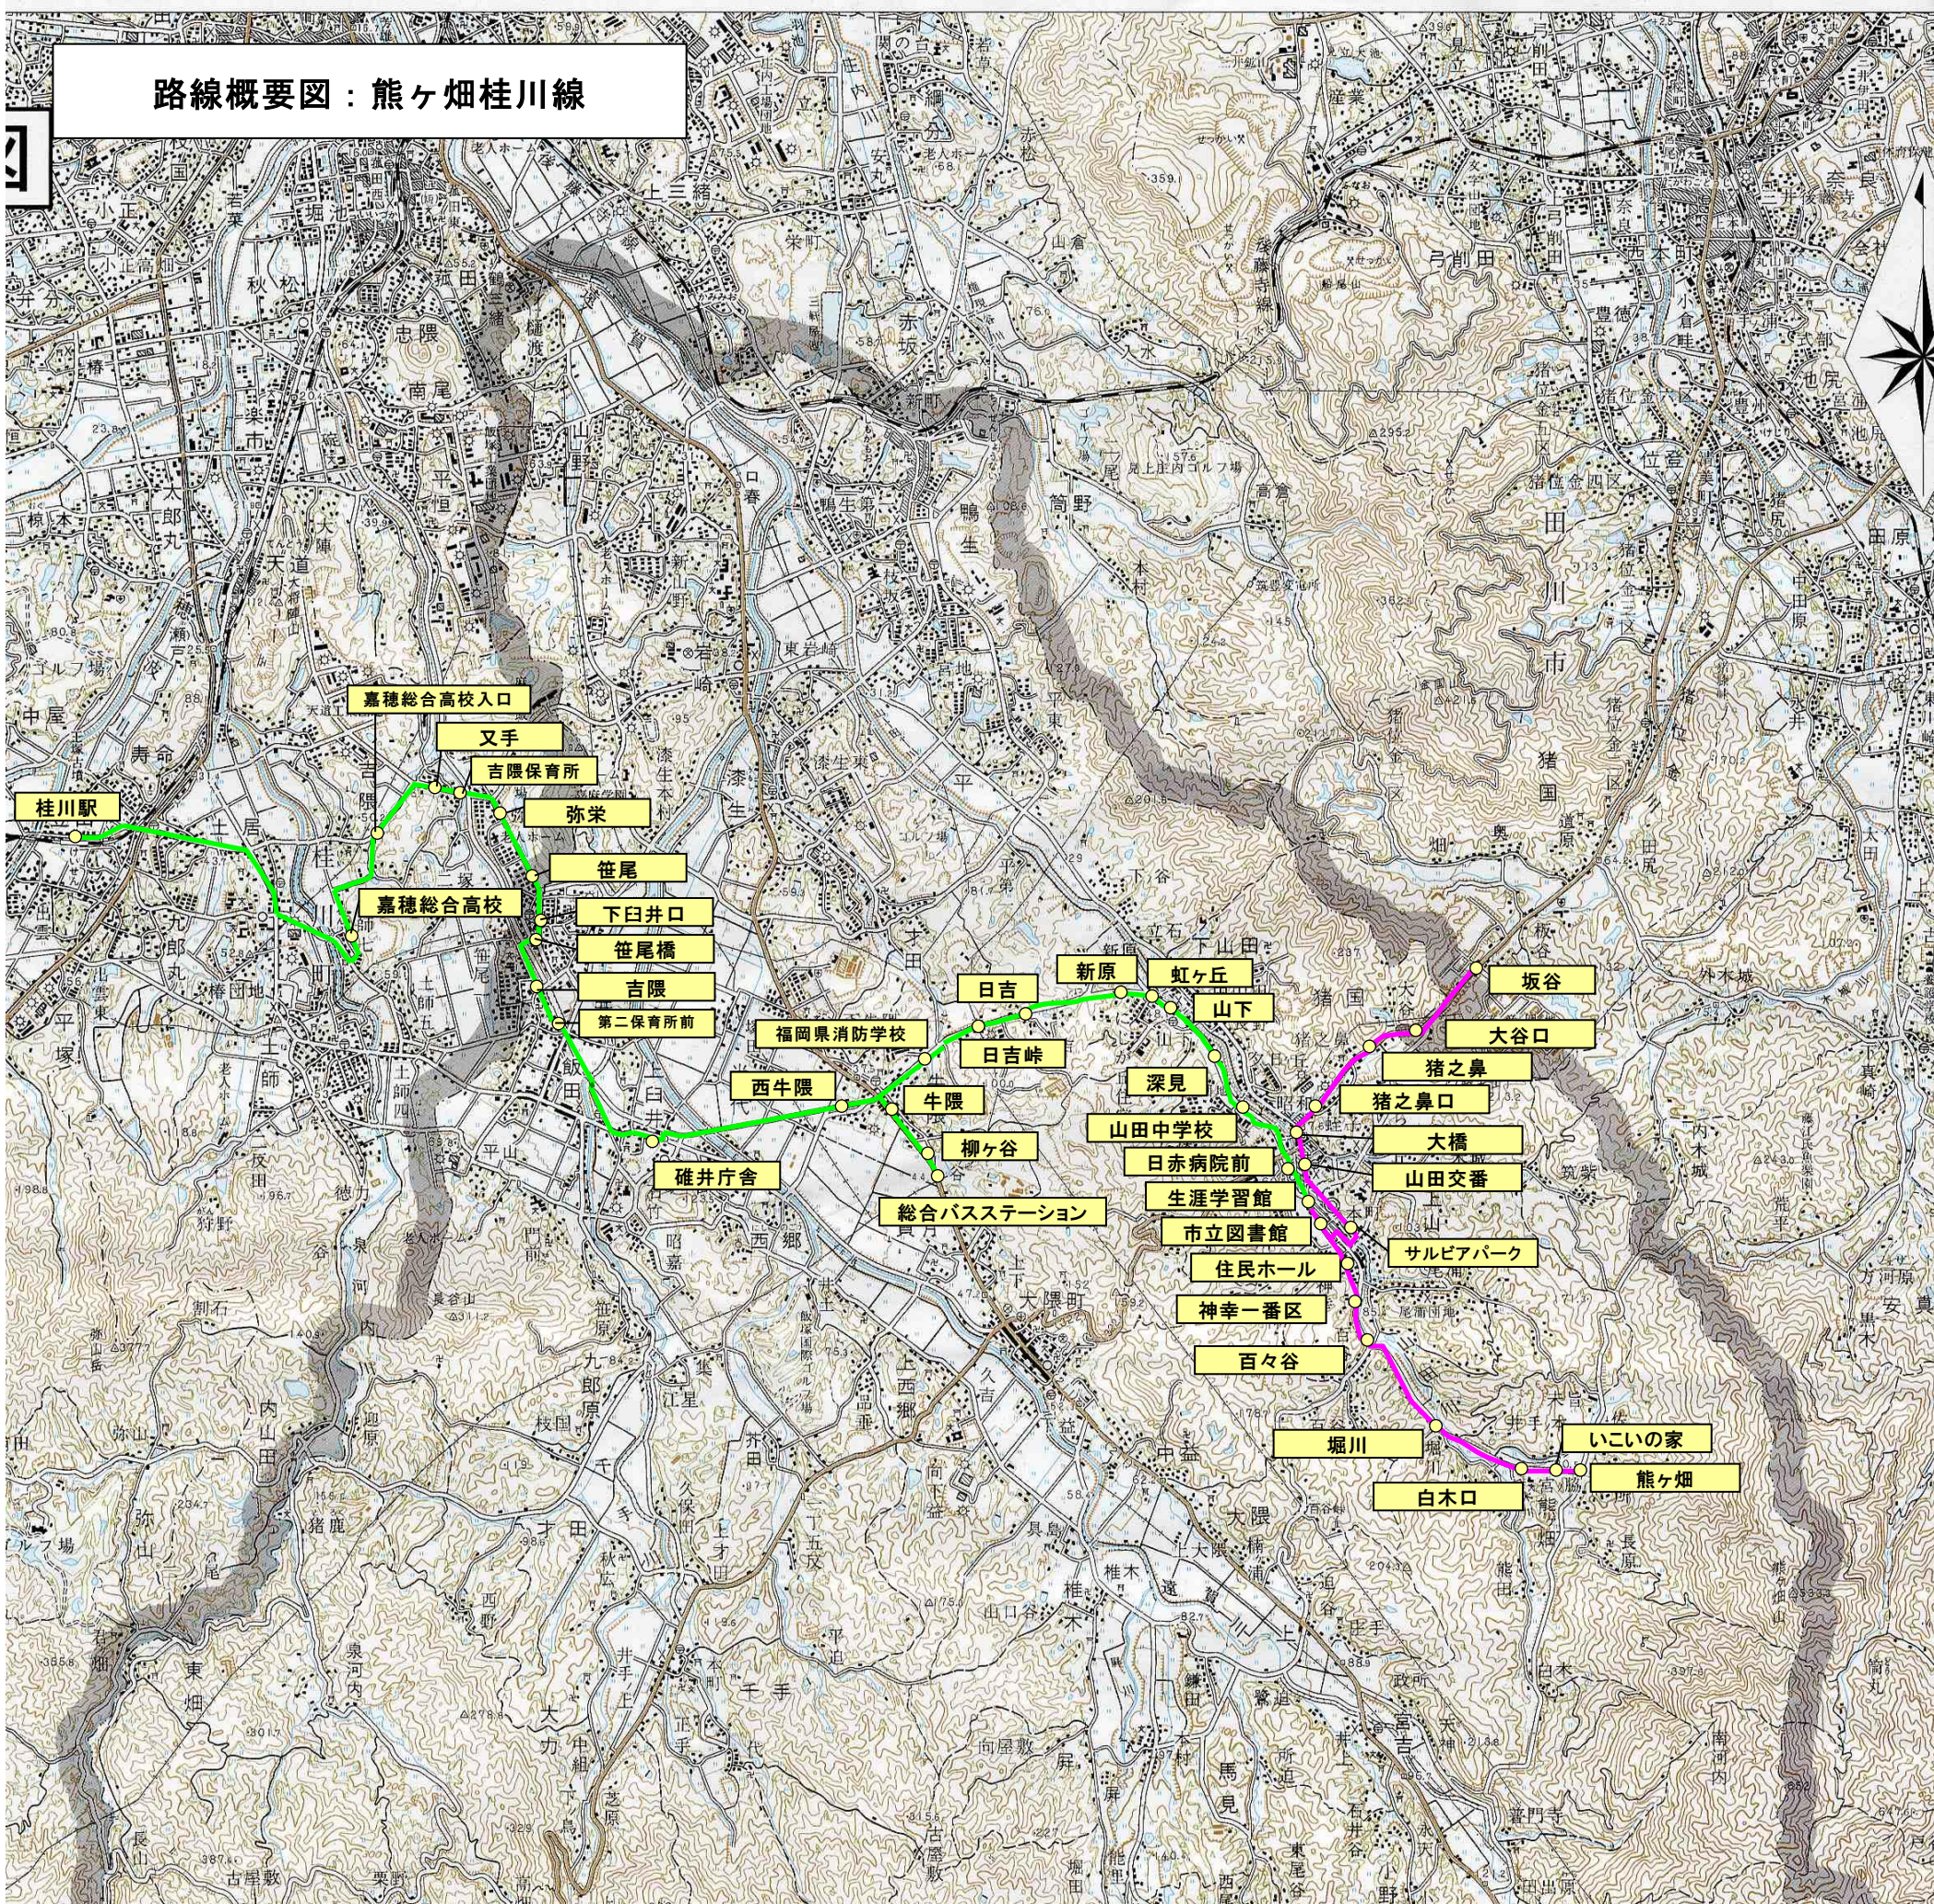

路線概要図：熊ヶ畑桂川線

【熊ヶ畑桂川線の運行概要】

- ・運行時間：始発6時台、最終21時台
- ・運行日：12月29日～1月3日を除く全日
- ・運行便数：1日30便

(内訳)

1、熊ヶ畑系統

- 1-1 熊ヶ畑～桂川駅 14便、19.9 km、50分
- 1-2 熊ヶ畑～碓井庁舎 6便、9.2 km、27分

2、坂谷系統

- 2-1 坂谷～桂川駅 2便、20.2 km、51分
- 2-2 坂谷～碓井庁舎 8便、9.9 km、28分