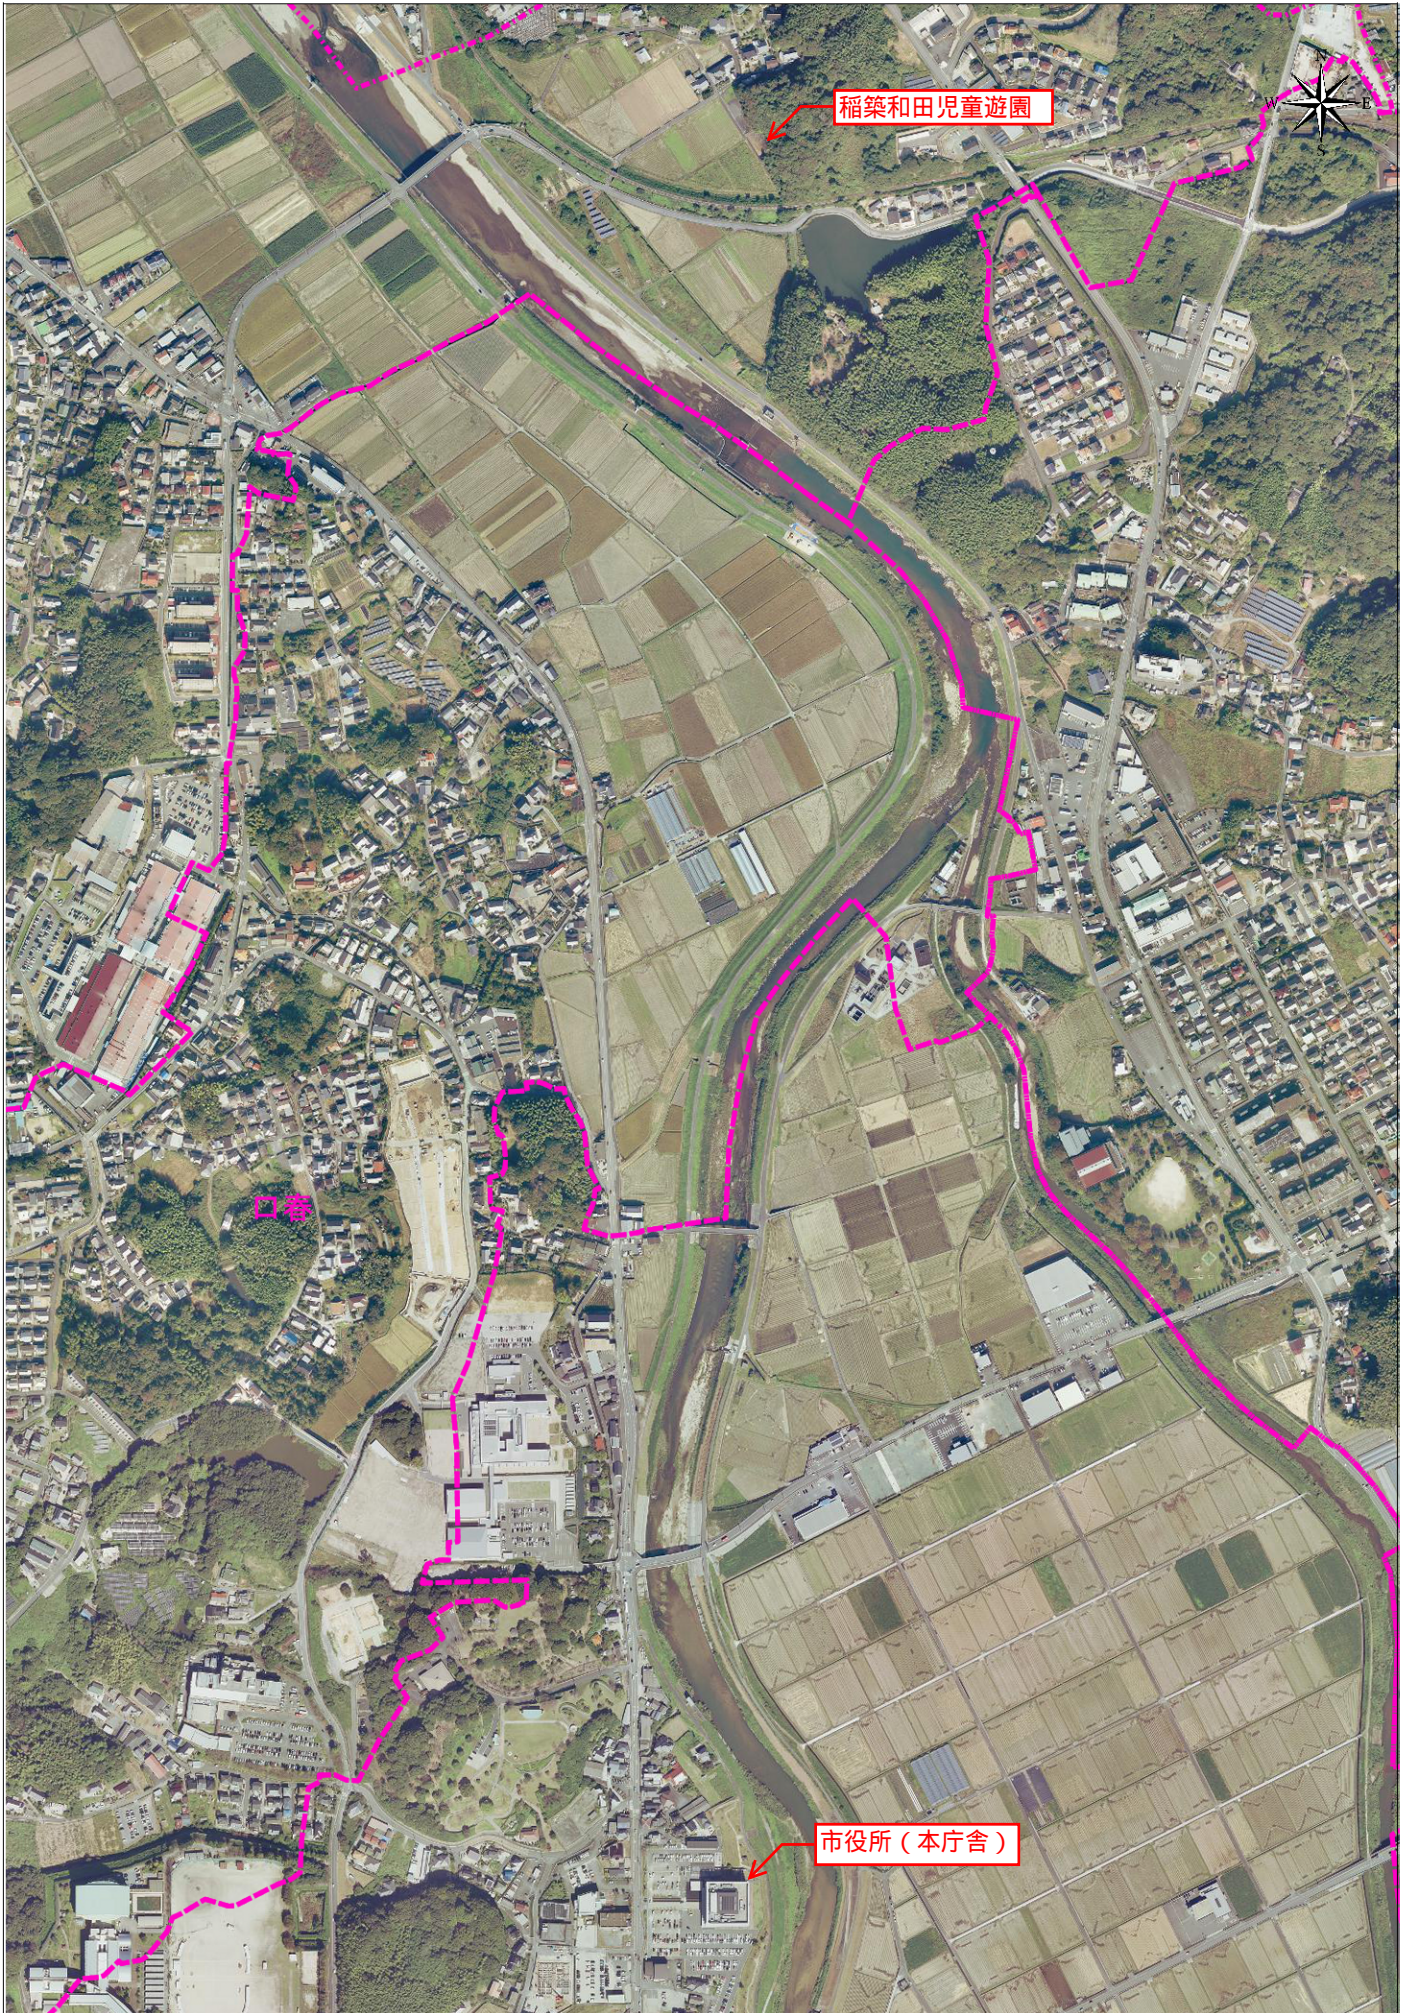

嘉麻市(土地の所在確認図)

この図面は課税参考図の為、権利関係には利用できません。

0 50 150m
1:8000