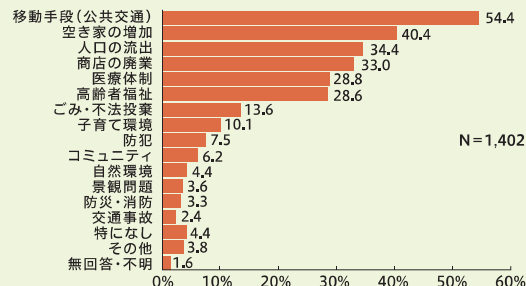

### 調査の概要

- 本調査は、市民のみなさまの生活実感や将来に対する意向を把握し、今後の施策検討に反映させることを目的として実施しました。
- 対象地域 市全域 ●調査期間 令和7年11月25日～12月22日まで
- 調査方法 郵送調査、WEB調査の併用
- 対象者 18歳以上の市民 ※左記より無作為抽出された3,000名 ※令和7年4月1日現在の年齢が満18歳以上で、令和7年9月15日現在で嘉麻市の住民基本台帳に登録されている住民
- 回答方法 郵送およびインターネット
- 回答数 1,402件(回収率46.7%)  
※郵送による回答:1,147件 WEBによる回答:255件

### 主な調査結果(速報) ※一部抜粋

#### 01.暮らしの満足度

問 あなたの住んでいる地域の暮らしにどの程度満足していますか。10点満点で、0～10点で点数をつけてください。

「5点」が28.8%で最も高くなっています。次いで「8点」が11.2%、「3点」「7点」が10.1%となっています。平均点は、「5.32点」となっています。

#### 02.暮らしの中の課題

問 あなたがお住まいの地域の暮らしの中で、課題であると感じていることはありますか。

「移動手段(公共交通)」が54.4%で最も高くなっています。次いで「空き家の増加」が40.4%、「人口の流出」が34.4%となっています。