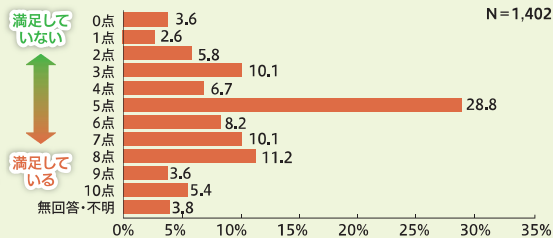

対象(予定) 18歳以上の方で嘉麻市のまちづくりに興味がある方 参加費 無料 事前申込 不要

●事前申込は不要ですので、参加しやすい日程を選んで、ご参加ください。

●ワークショップの内容含め、詳細については6月初旬までに嘉麻市ホームページやLINEなどにてお知らせいたします。

みなさま一人ひとりの声が、これからの嘉麻市の未来をつくります。「難しそう」と感じる必要はありません。普段の生活の中で感じていることこそが、まちづくりのヒントです。多くのおみなさまのご来場をお待ちしています。

今後の総合計画に関するお知らせはこちら

あなたの声をお聞かせください～メッセージボードを設置します～

市では、これからのまちの方向性を示す「総合計画」の策定を進めています。その中で、市民のみなさまの思いや日ごろ感じていることなどを広くお聴きするため、メッセージボードを設置します。日常の中で感じていることや、これからのまちに対する思いなど、どんなことでも構いません。何気ない一言やちょっとした気づきも、これからのまちづくりを考えるうえでの大切なヒントになります。お立ち寄りの際は、ぜひお気軽にご記入ください。※メッセージボードの内容含め詳細については、6月初旬までに嘉麻市ホームページやLINEなどにてお知らせいたします。

※寄せられたご意見は、総合計画策定の参考とさせていただきます。

設置期間(予定)

6月中旬～下旬
(2週間程度予定)

設置場所(予定)

●本庁舎 ●各総合支所

※どなたでもご参加いただけます。

速報版

総合計画に関する市民意向調査結果

「総合計画」の策定に向けて、市民のみなさまのご意見や日頃の暮らしに対する考えを把握するため、市民意向調査を実施しました。多くの方にご協力いただき、誠にありがとうございました。このたび、調査結果の概要について、速報としてお知らせします。

調査の概要

- ●本調査は、市民のみなさまの生活実感や将来に対する意向を把握し、今後の施策検討に反映させることを目的として実施しました。
- ●対象地域 市全域 ●調査期間 令和7年11月25日～12月22日まで
- ●調査方法 郵送調査、WEB調査の併用
- ●対象者 18歳以上の市民 ※左記より無作為抽出された3,000名 ※令和7年4月1日現在の年齢が満18歳以上で、令和7年9月15日現在で嘉麻市の住民基本台帳に登録されている住民
- ●回答方法 郵送およびインターネット
- ●回答数 1,402件(回収率46.7%)
  ※郵送による回答:1,147件 WEBによる回答:255件

主な調査結果(速報) ※一部抜粋

01.暮らしの満足度

問 あなたの住んでいる地域の暮らしにどの程度満足していますか。10点満点で、0～10点で点数をつけてください。

「5点」が28.8%で最も高くなっています。次いで「8点」が11.2%、「3点」「7点」が10.1%となっています。平均点は、「5.32点」となっています。

02.暮らしの中の課題

問 あなたがお住まいの地域の暮らしの中で、課題であると感じていることはありますか。

「移動手段(公共交通)」が54.4%で最も高くなっています。次いで「空き家の増加」が40.4%、「人口の流出」が34.4%となっています。