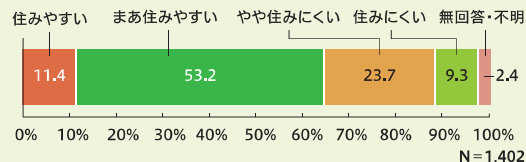

### 主な調査結果(速報) ※一部抜粋

#### 01.暮らしの満足度

問 あなたの住んでいる地域の暮らしにどの程度満足していますか。10点満点で、0～10点で点数をつけてください。

「5点」が28.8%で最も高くなっています。次いで「8点」が11.2%、「3点」「7点」が10.1%となっています。平均点は、「5.32点」となっています。

#### 02.暮らしの中の課題

問 あなたがお住まいの地域の暮らしの中で、課題であると感じていることはありますか。

「移動手段(公共交通)」が54.4%で最も高くなっています。次いで「空き家の増加」が40.4%、「人口の流出」が34.4%となっています。

#### 03.住みやすさ

問 嘉麻市の「住みやすさ」について、あなたの考えに近いものはどれですか。

「まあ住みやすい」が53.2%で最も高くなっています。次いで「やや住みにくい」が23.7%、「住みやすい」が11.4%となっています。