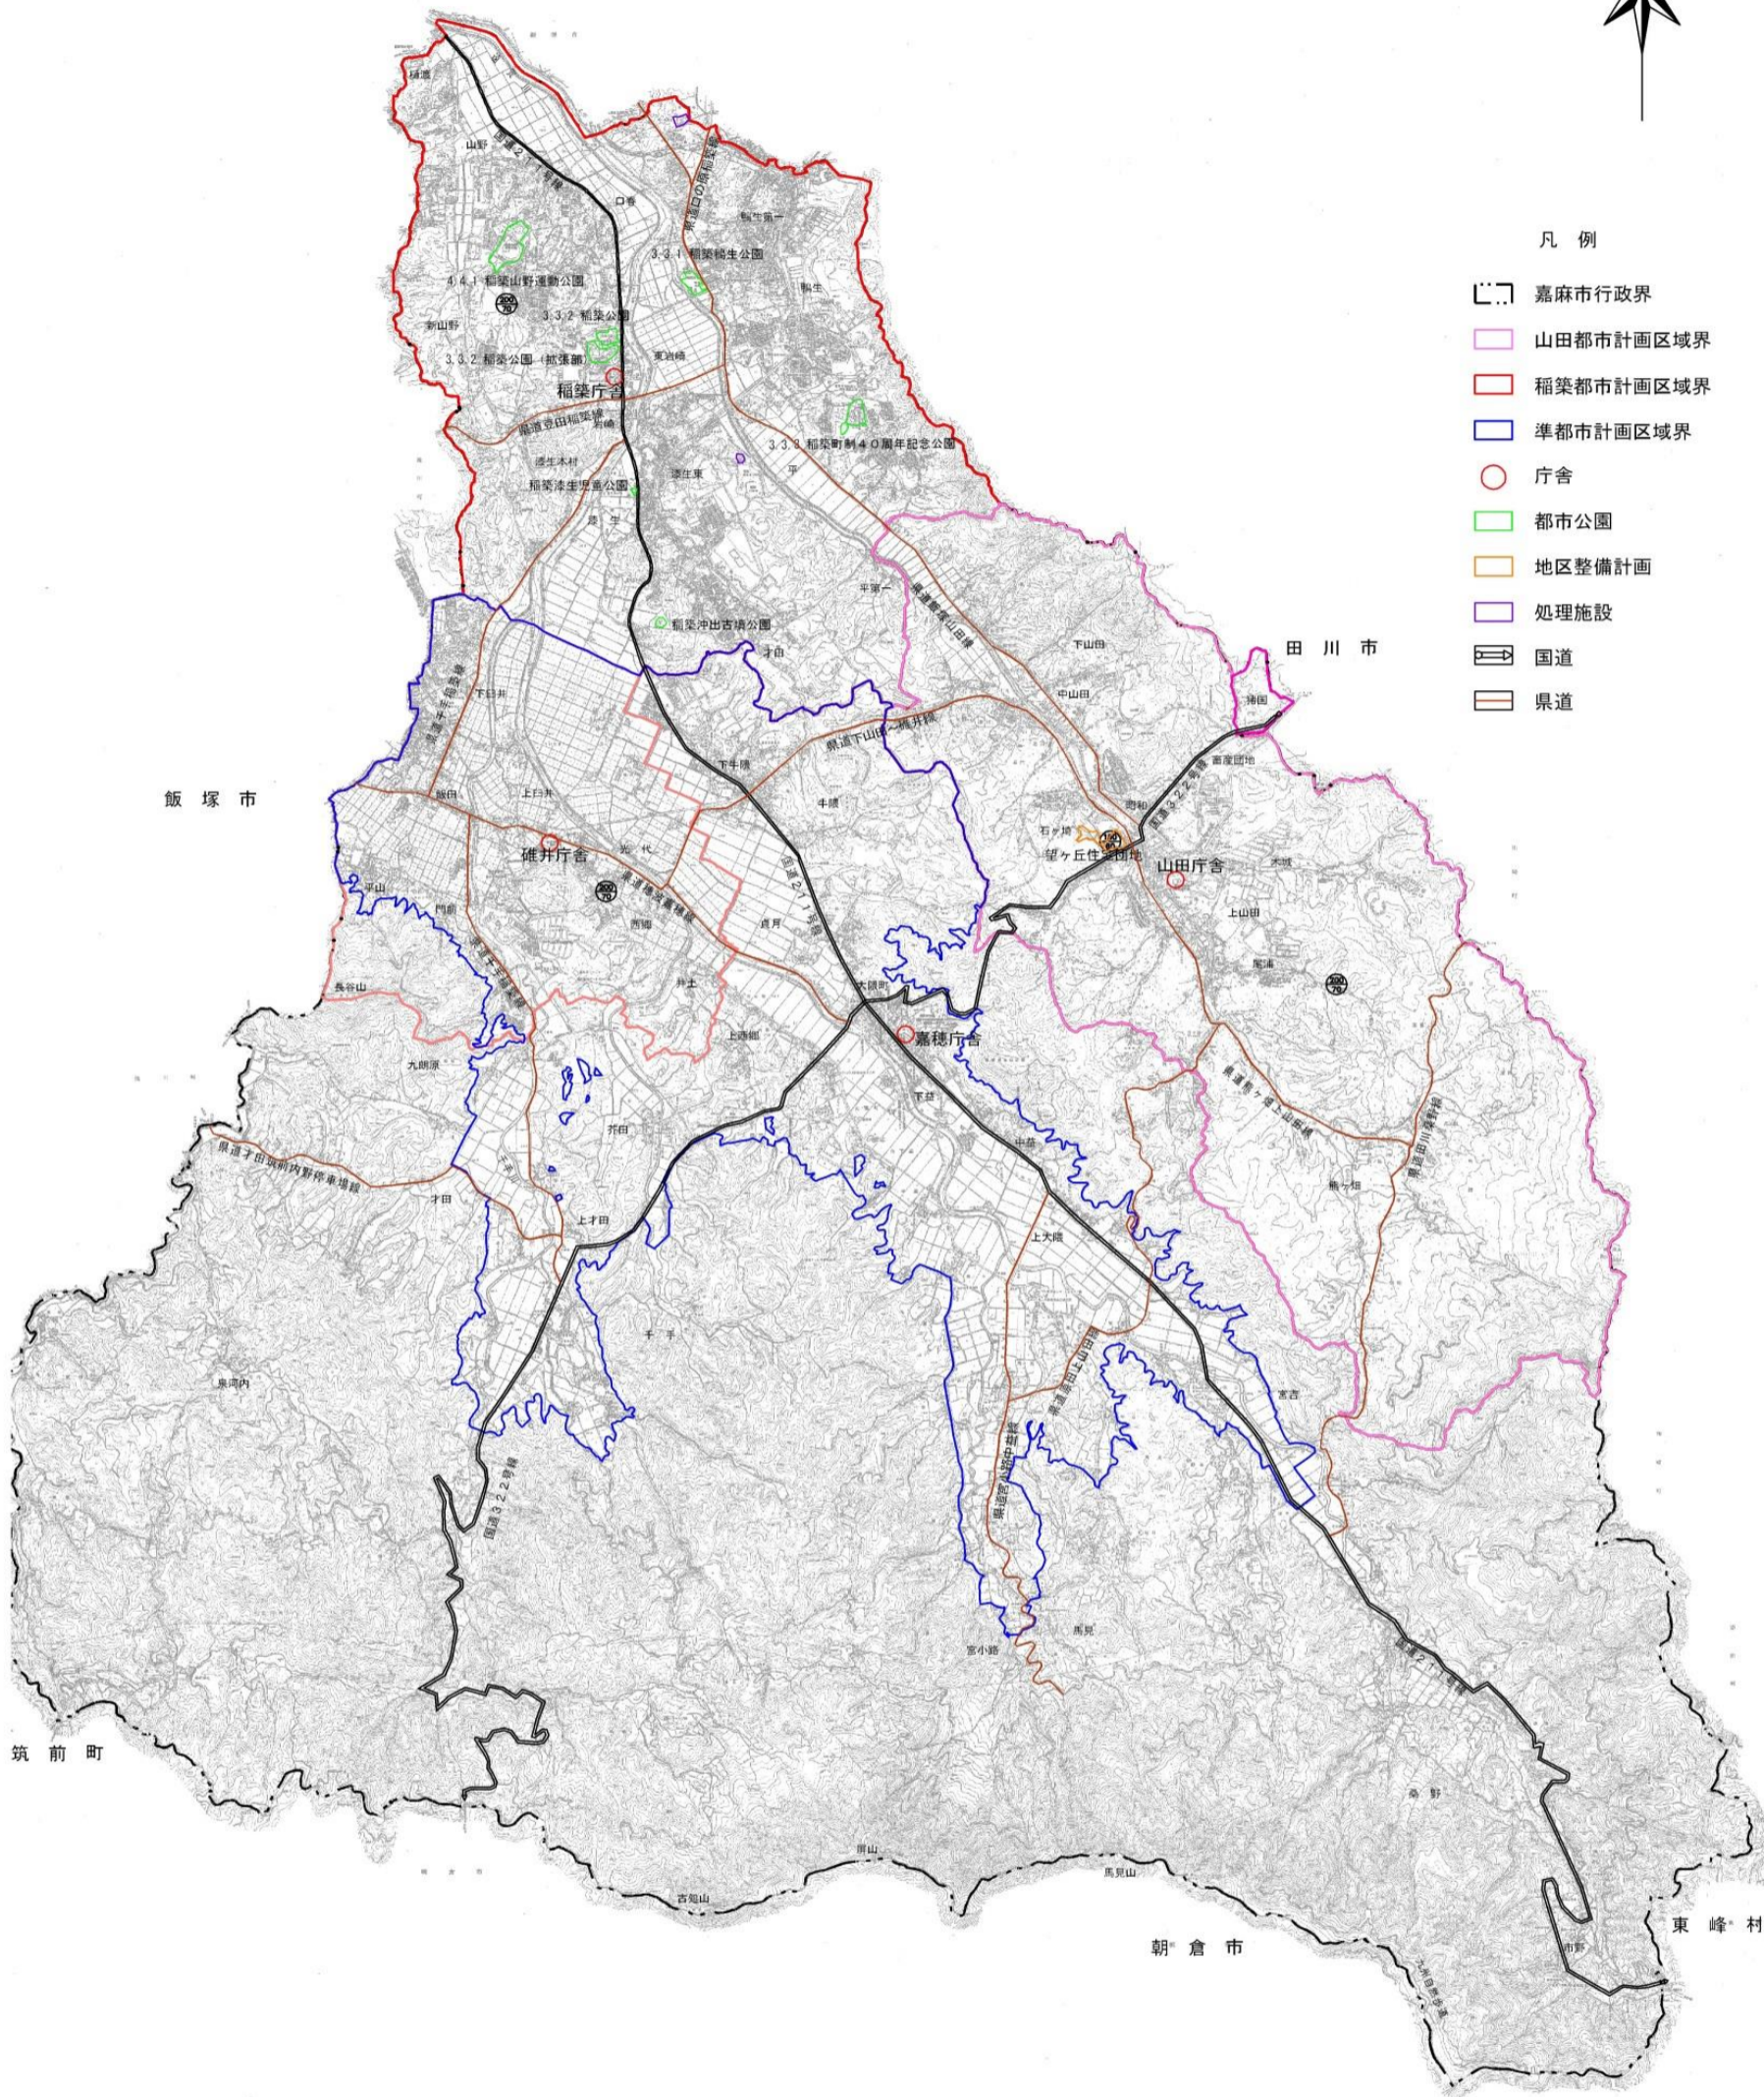

嘉麻市都市計画図

凡例

- 嘉麻市行政界
- 山田都市計画区域界
- 稲葉都市計画区域界
- 準都市計画区域界
- 庁舎
- 都市公園
- 地区整備計画
- 処理施設
- 国道
- 県道

1 : 25,000

0 500 1,000 2,000メートル