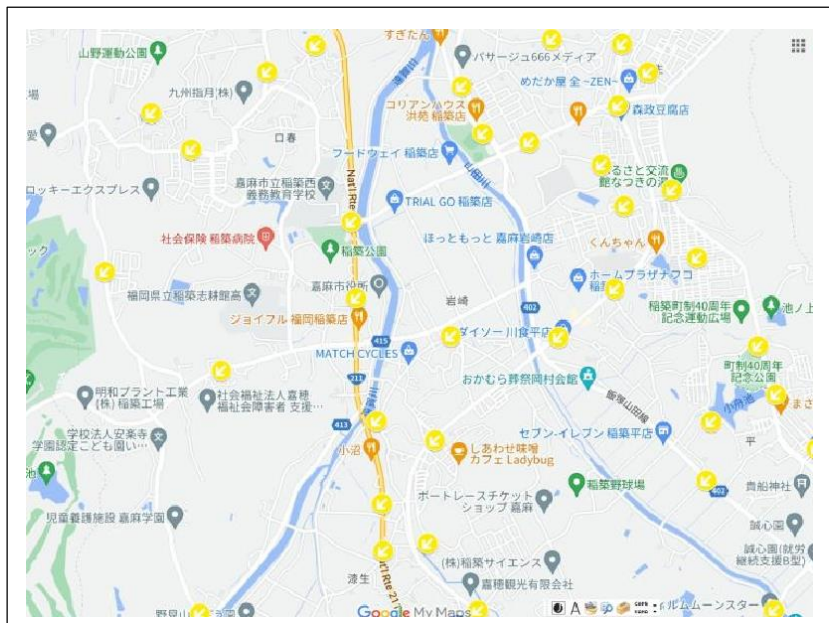

## 公営ポスター掲示場の設置場所について

嘉麻市選挙管理委員会が設置する予定の公営ポスター掲示場の「設置予定場所一覧」及び設置場所の「Google マイマップ」を嘉麻市ホームページに掲載しています。パソコンやスマートフォンからポスター掲示場の設置場所の地図を確認することができますので、ご活用ください。

現時点での設置場所であり変更となる場合があります。設置場所が変更となった場合は、市ホームページに掲載している「設置予定場所一覧」及び設置場所の「Google マイマップ」の情報を更新しますので、最新情報の確認をお願いします。

### 嘉麻市公営ポスター掲示場【嘉麻市公式ホームページ】

<https://www.city.kama.lg.jp/soshiki/31/27845.html>

← 左の二次元コードからもご確認いただけます。  
↓ 「Google マイマップ」のイメージ

#### 【選挙運動用ポスター掲示の要領】

- ・ポスターは候補者届出番号と同一番号の区画に貼ってください。
- ・ポスターは必ずのりまたは両面テープ等で確実に貼ってください。  
※ ホチキスや押しピンは使用不可
- ・選挙運動期間中（告示日から投票日前日）は貼りかえることができます。  
※ 投票当日は貼りかえ不可。