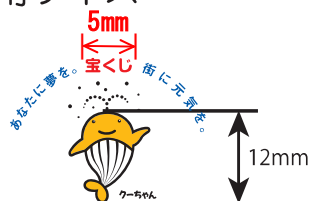

## 4色印刷用

<標準デザイン>

<特殊デザイン>

単色印刷用（単色は広報誌、ポスター、チラシで単色刷りの場合のみ使用可）

<標準デザイン>

<特殊デザイン>

くーちゃんイエロー

4 C	Y100+M30
特色	DIC2537
単色	アミ 30%

■ 4Cは反転使用不可。

■ マークは可能な限り大きく表示してください。

あなたに夢を。街に元気を。

4 C	C100+M70
特色	DIC C-267
単色	100%

宝くじ

4 C	M100+ Y100
特色	DIC198
単色	100%

## 最小使用サイズ

■ロゴは縦横比を変えずに拡大縮小とする。

■最小使用サイズ 天地：12mm（潮部は除く）  
また、縮小使用する場合は、「クーちゃん」・  
「宝くじ」の文字部は5mm以下にならないよ  
うにしてください。

■用途により「クーちゃん」の名称は場所の  
変更をせずに拡大してもよい。