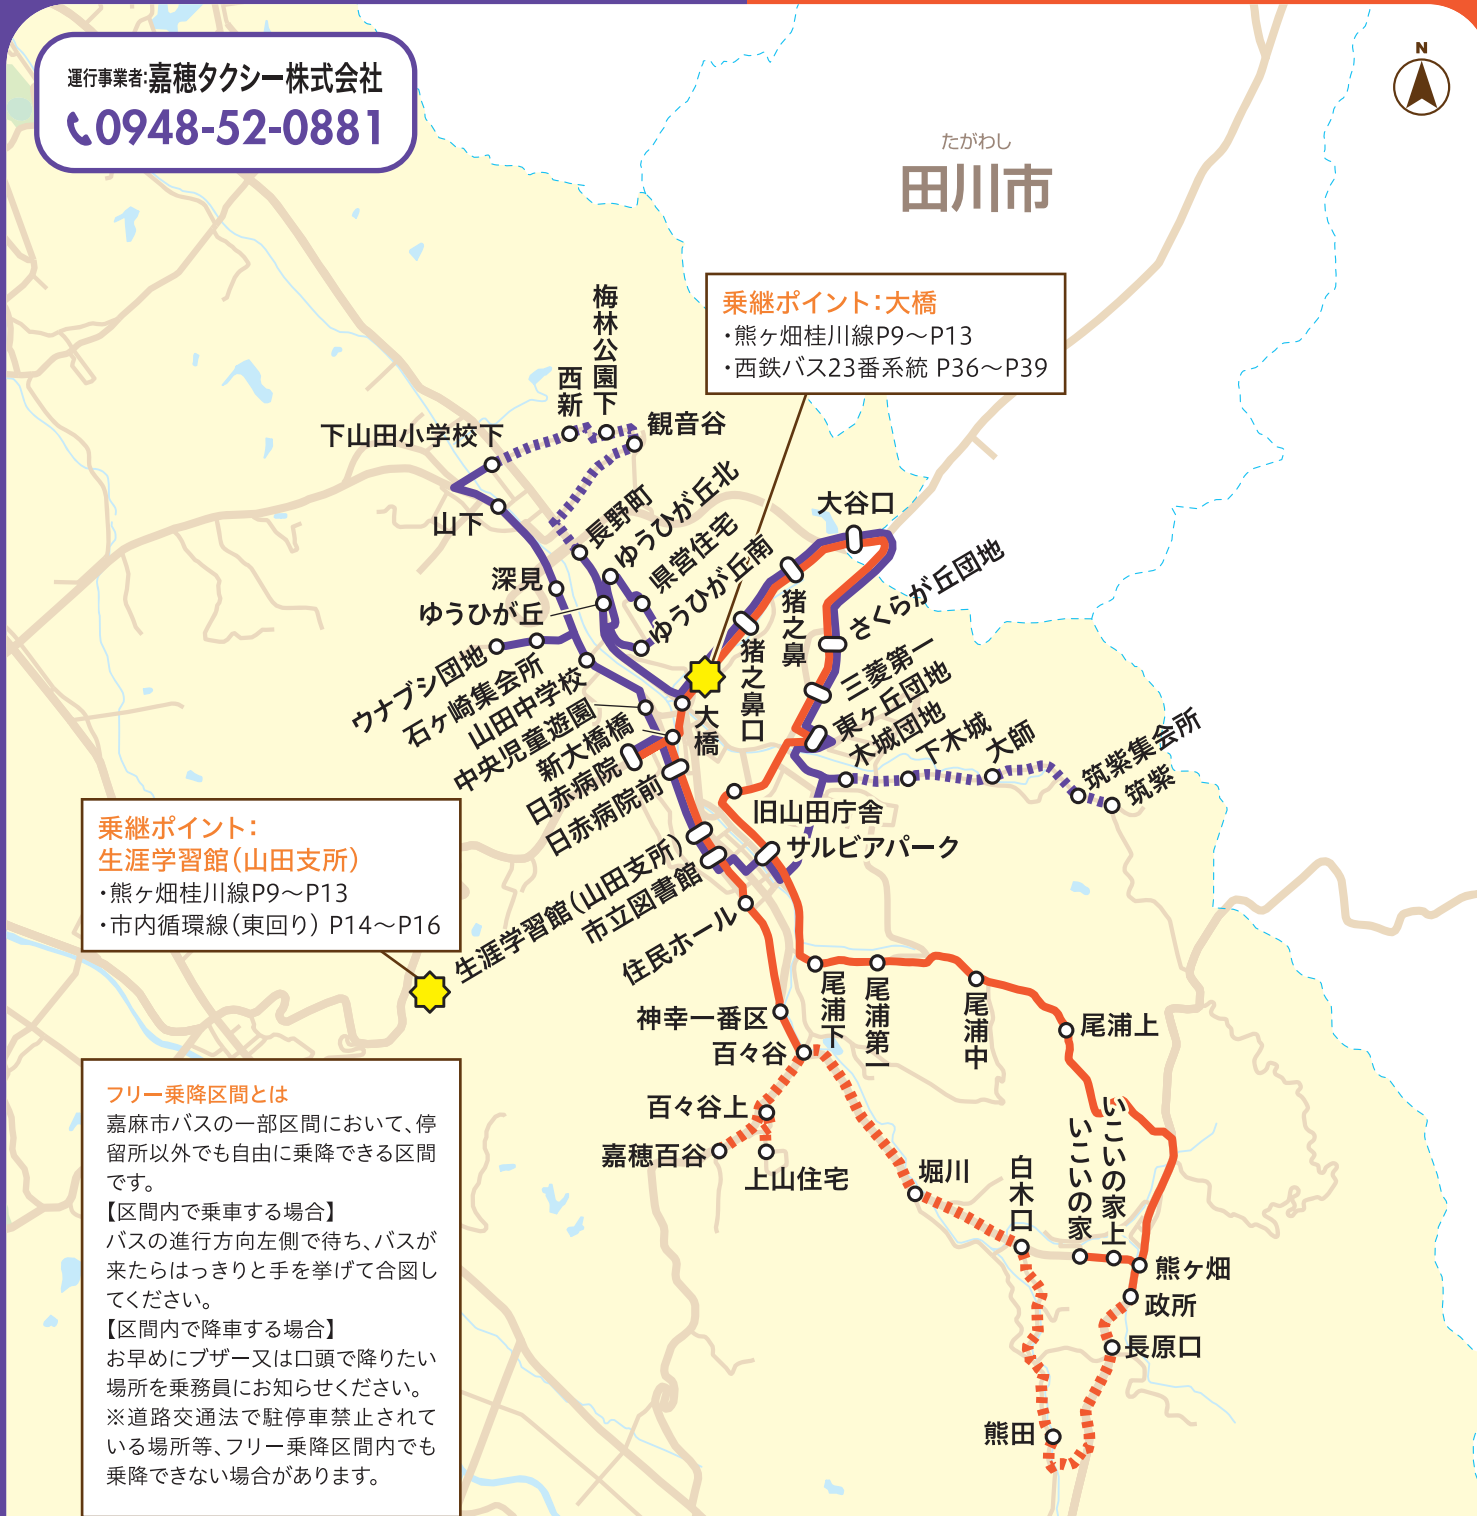

5 山田北回線

下山田方面

運行事業者: 嘉徳タクシー株式会社
☎0948-52-0881

6 山田南回線

上山田・熊ヶ畑方面

5 山田北回線

下山田方面

運行 平日 土曜日 ※日祝日・年末年始(12月29日~1月3日)運休

フリー乗降区間とは
嘉麻市バスの一部区間において、停留所以外でも自由に乗降できる区間です。
【区間内で乗車する場合】
バスの進行方向左側で待ち、バスが来たらはっきりと手を挙げて合図してください。
【区間内で降車する場合】
お早めにブザー又は口頭で降りたい場所を乗務員にお知らせください。
※道路交通法で駐停車禁止されている場所等、フリー乗降区間内でも乗降できない場合があります。

- 凡例**
- フリー乗降区間
 - 5 山田北回線(下山田方面)
 - 6 山田南回線(上山田・熊ヶ畑方面)
 - 主な乗継ポイント

5 山田北回線 下山田方面
時刻表は次のページへ

6 山田南回線 上山田・熊ヶ畑方面
時刻表は22ページへ

左回り

バス停名	1	2
日赤病院		12:00
日赤病院前		12:01
生涯学習館(山田支所)	9:18	12:02
市立図書館	9:18	12:02
サルビアパーク	9:19	12:03
木城団地	9:20	12:04
下木城	9:21	12:05
大 師	9:22	12:06
筑紫集会所	9:23	12:07
筑 紫	9:24	12:08
筑紫集会所	9:25	12:09
大 師	9:26	12:10
下木城	9:27	12:11
木城団地	9:28	12:12
東ヶ丘団地	9:29	12:13
三菱第一	9:30	12:14
さくらが丘団地	9:31	12:15
大谷口	9:33	12:17
猪之鼻	9:34	12:18
猪之鼻口	9:35	12:19
ゆうひが丘北	9:37	12:21
県営住宅	9:38	12:22
ゆうひが丘南	9:39	12:23
ゆうひが丘	9:40	12:24
長野町	9:41	12:25
観音谷	9:42	12:26
梅林公園下	9:43	12:27
西 新	9:44	12:28
下山田小学校下	9:45	12:29
山 下	9:46	12:30
深 見	9:47	12:31
ウナブシ団地	9:49	12:33
石ヶ崎集会所	9:50	12:34
山田中学校	9:51	12:35
中央児童遊園	9:51	12:35
日赤病院	9:52	12:36
日赤病院前	9:53	12:37
生涯学習館(山田支所)	9:54	12:38

フリー乗降区間

右回り

バス停名	1
生涯学習館(山田支所)	12:50
日赤病院前	12:51
日赤病院	12:52
新大橋橋	12:53
大橋	12:54
猪之鼻口	12:55
猪之鼻	12:56
大谷口	12:57
さくらが丘団地	12:59
三菱第一	13:00
東ヶ丘団地	13:01
旧山田庁舎	13:02
サルビアパーク	13:03
尾浦下	13:04
尾浦第一	13:05
尾浦中	13:06
尾浦上	13:07
熊ヶ畑	13:10
いこいの家上	13:11
いこいの家	13:11
政所	13:12
長原口	13:13
熊田	13:15
白木口	13:17
堀川	13:18
嘉穂百谷	13:20
上山住宅	13:21
百々谷上	13:22
百々谷	13:23
神幸一番区	13:24
住民ホール	13:25
市立図書館	13:26
生涯学習館(山田支所)	13:26
日赤病院前	13:27
日赤病院	13:28