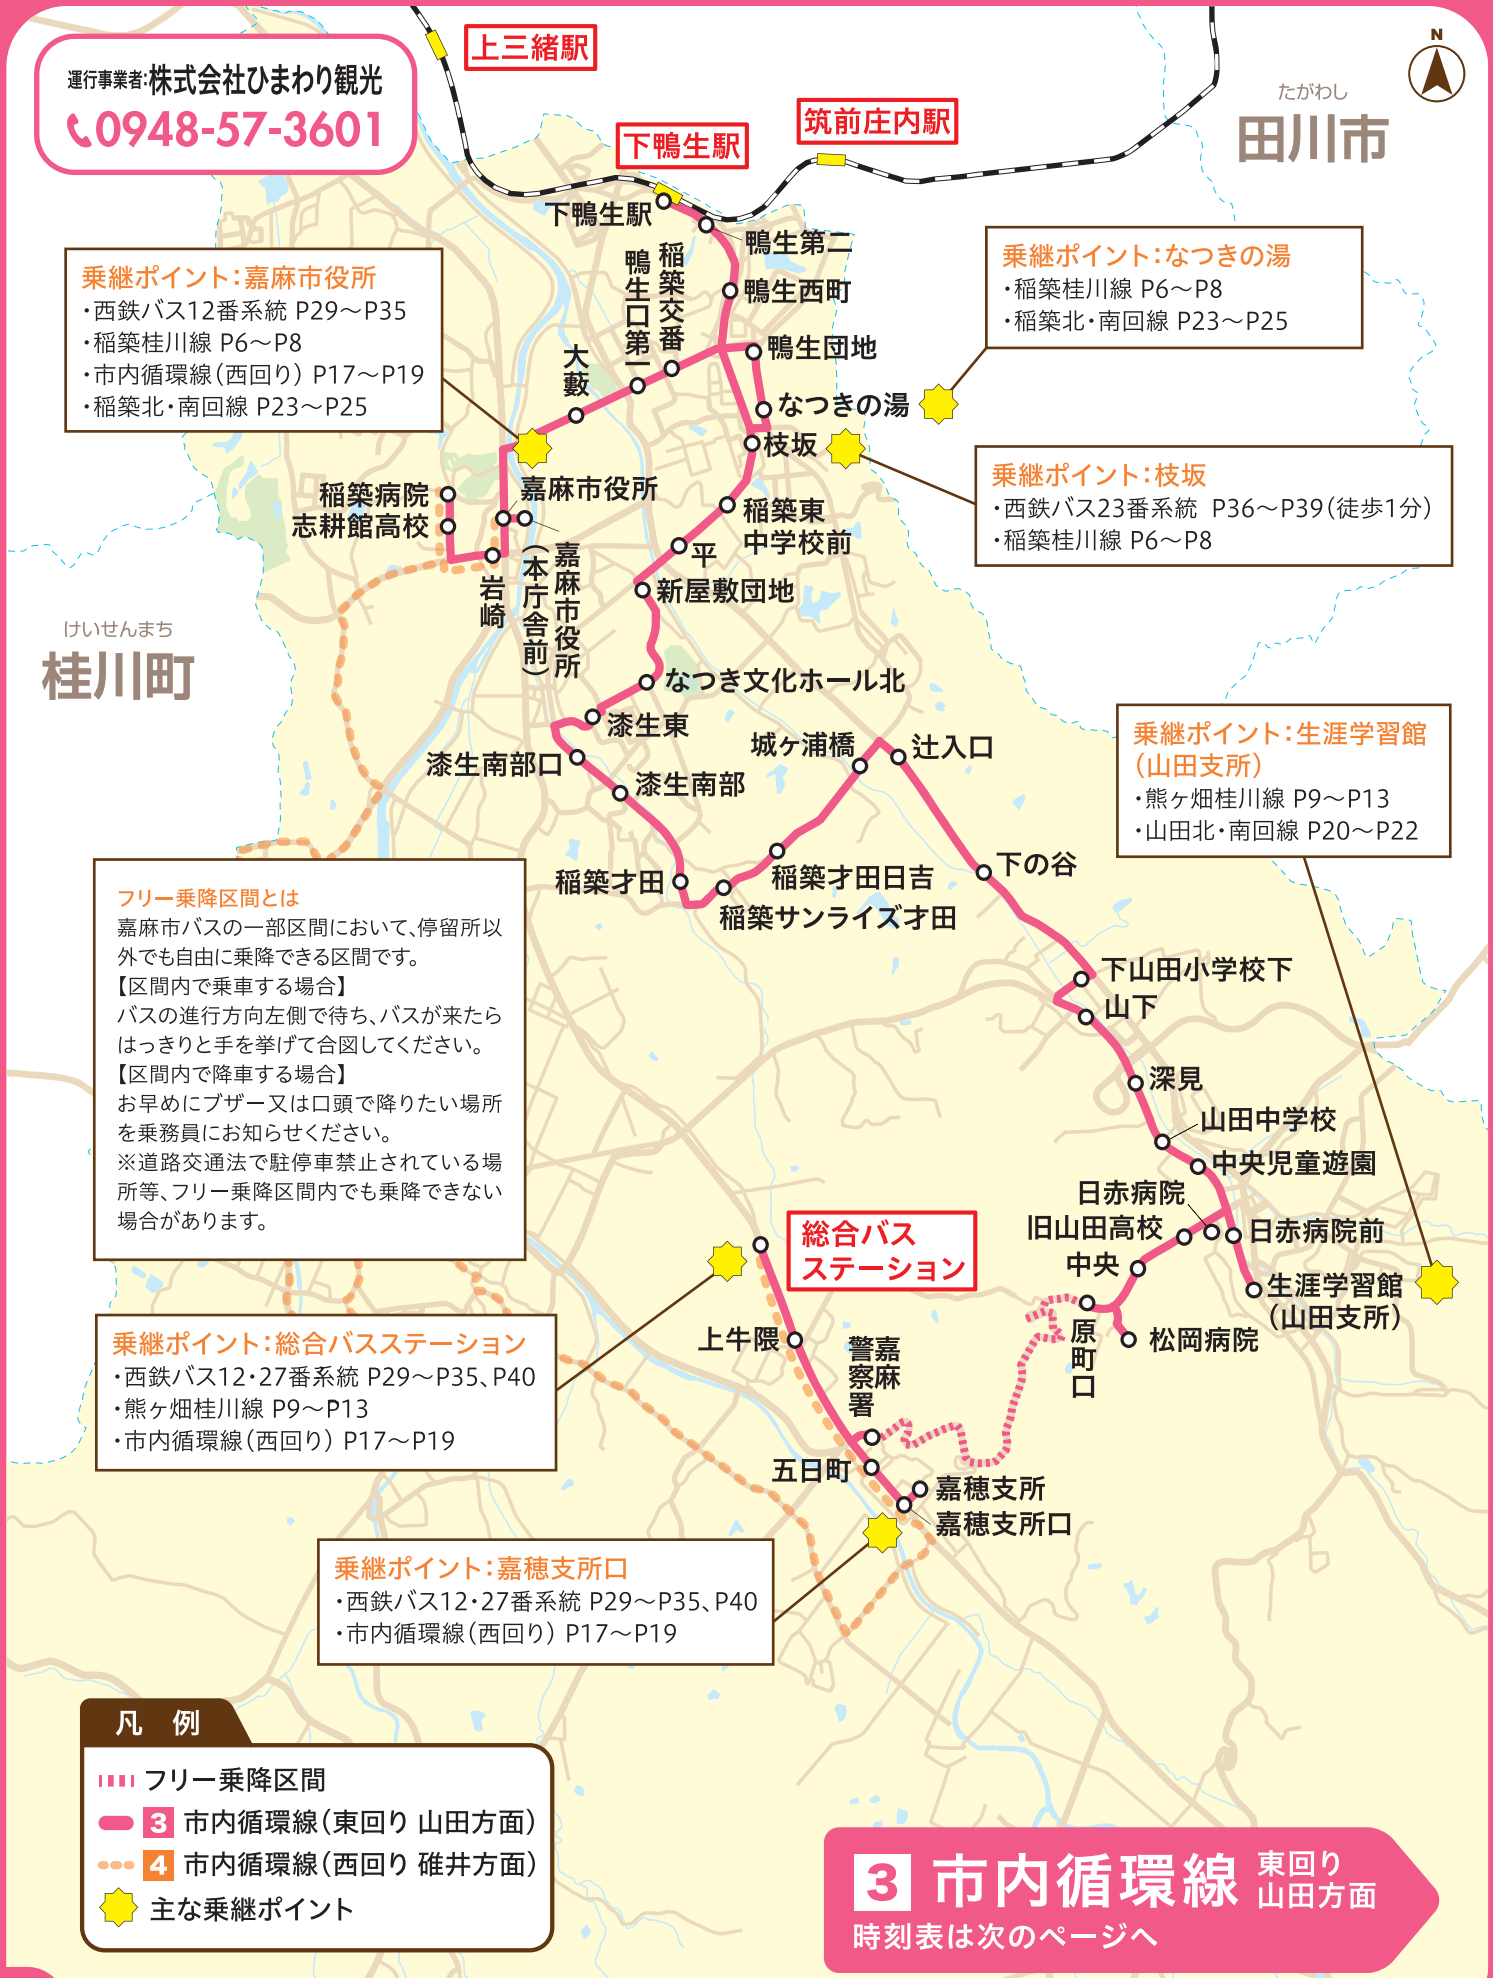

3 市内循環線

東回り | 山田方面

3 市内循環線

東回り | 山田方面

上り線 運行 平日 土曜日 日祝日 ※年末年始(12月29日~1月3日)運休

バス停名	1	2	3	4	5	6	7
運行日	全日	全日	土日祝	平日	土日祝	平日	平日
総合バスステーション			10:01	10:03	12:01	12:03	13:40
上牛隈			10:02	10:04	12:02	12:04	13:41
五日町			10:04	10:06	12:04	12:06	13:43
嘉穂支所口			||	10:07	||	12:07	13:44
嘉穂支所			||	10:08	||	12:08	13:45
嘉穂支所口		7:36	10:05	10:09	12:05	12:09	13:46
五日町		7:37	10:06	10:10	12:06	12:10	13:47
嘉麻警察署		7:38	10:07	10:11	12:07	12:11	13:48
清正公園		7:39	10:08	10:12	12:08	12:12	13:49
原町口		7:43	10:12	10:16	12:12	12:16	13:53
松岡病院		7:45	10:14	10:18	12:14	12:18	13:55
中央		7:46	10:15	10:19	12:15	12:19	13:56
旧山田高校		7:47	10:16	10:20	12:15	12:19	13:56
日赤病院		7:48	10:17	10:21	12:16	12:20	13:57
日赤病院前		7:50	10:19	10:23	12:17	12:21	13:58
生涯学習館(山田支所)	6:24	7:51	10:20	10:24	12:18	12:22	13:59
日赤病院前	6:25	7:52	10:21	10:25	12:19	12:23	14:00
中央児童遊園	6:25	7:52	10:21	10:25	12:19	12:23	14:00
山田中学校	6:26	7:53	10:22	10:26	12:20	12:24	14:01
深見	6:27	7:54	10:23	10:27	12:21	12:25	14:02
山下	6:28	7:55	10:24	10:28	12:22	12:26	14:03
下山田小学校下	6:29	7:57	10:26	10:30	12:23	12:27	14:04
下の谷	6:30	7:58	10:27	10:31	12:24	12:28	14:05
辻入口	6:32	8:00	10:29	10:33	12:26	12:30	14:07
城ヶ浦橋	6:33	8:01	10:30	10:34	12:27	12:31	14:08
稲築才田日吉	6:34	8:03	10:32	10:36	12:28	12:32	14:09
稲築サンライズ才田	6:35	8:04	10:33	10:37	12:29	12:33	14:10
稲築才田	6:36	8:05	10:34	10:38	12:30	12:34	14:11
漆生南部	6:37	8:06	10:35	10:39	12:31	12:35	14:12
漆生南部口	6:38	8:07	10:36	10:40	12:32	12:36	14:13
漆生東	6:39	8:08	10:37	10:41	12:33	12:37	14:14
なつき文化ホール北	6:40	8:09	10:38	10:42	12:34	12:38	14:15
新屋敷団地	6:41	8:10	10:39	10:43	12:35	12:39	14:16
平	6:42	8:11	10:40	10:44	12:36	12:40	14:17
稲築東中学校前	6:42	8:12	10:41	10:45	12:36	12:40	14:17
枝坂	||	8:13	10:42	10:46	12:37	12:41	14:18
なつきの湯	||	8:14	10:43	10:47	12:38	12:42	14:19
鴨生団地	||	8:15	10:44	10:48	12:39	12:43	14:20
鴨生西町	6:45	||	||	||	||	||	||
下鴨生駅	6:47	||	||	||	||	||	||
鴨生第二	6:47	||	||	||	||	||	||
鴨生西町	6:49	||	||	||	||	||	||
稲築交番	6:51	8:17	10:46	10:50	12:40	12:44	14:21
鴨生口第一	6:52	8:18	10:47	10:51	12:41	12:45	14:22
大藪	6:53	8:19	10:48	10:52	12:42	12:46	14:23
嘉麻市役所(本庁舎前)	6:56	8:22	10:51	10:55	12:45	12:49	14:26
嘉麻市役所	6:57	8:23	10:52	10:56	12:46	12:50	14:27
岩崎	6:58	8:24	10:53	10:57	12:47	12:51	14:28
志耕館高校	6:59	8:25	10:54	10:58	12:48	12:52	14:29
稲築病院	7:00	8:26	10:55	10:59	12:49	12:53	14:30

↓ 19ページ市内循環線(西回り) 下り線1便 稲築病院へ接続

市内循環線東回り一山田方面一上り線