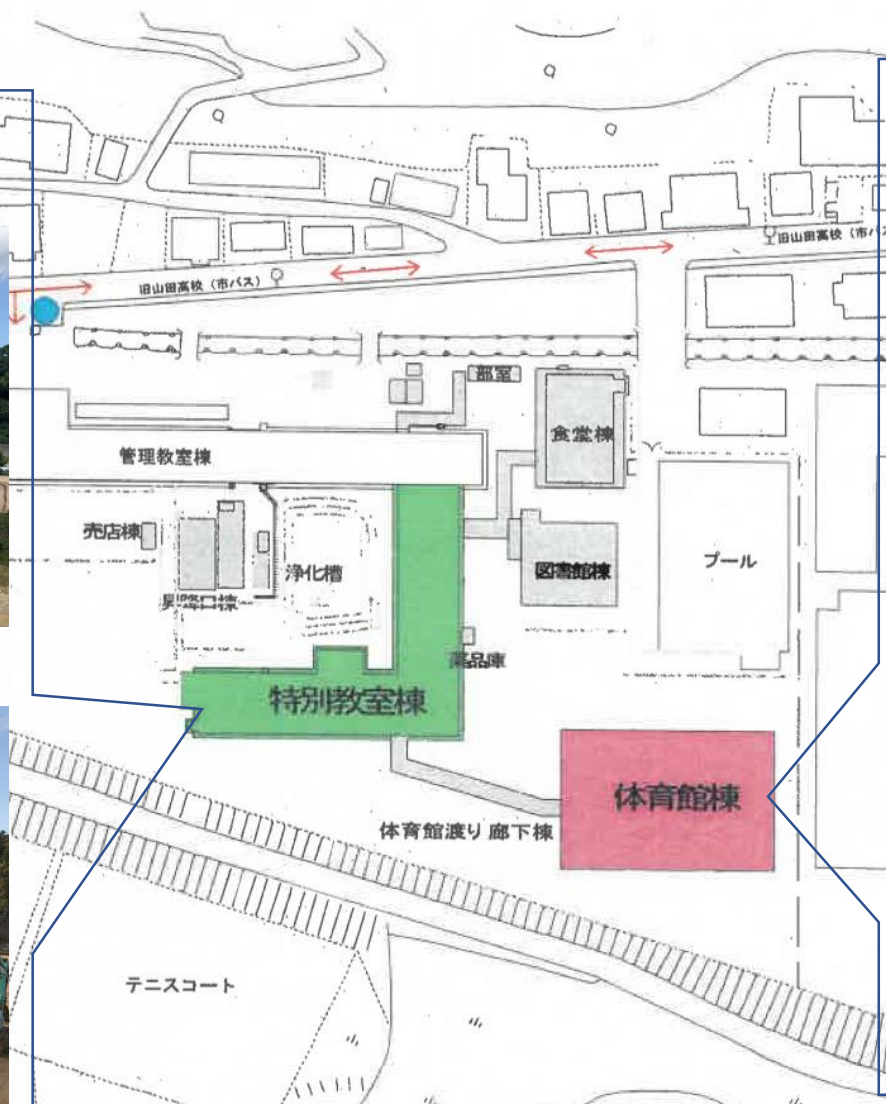

# 1 校舎解体工事（令和3年度分、体育館棟・特別教室棟）の進捗について

福岡県により実施されている校舎解体工事の令和3年度着工分（体育館棟、特別教室棟）は8月上旬に着工し、現在行われている状況である。

《特別教室棟》  
（解体前）

(11月中旬時点)

《体育館棟》  
（解体前）

(11月中旬時点)

## 2 校舎解体工事（令和3年度分、プール棟、管理教室棟、グラウンド工作物、クラブハウス棟 他）の進捗について

県から、体育館棟、特別教室棟の解体工事に続いて、11月中旬よりプール棟及び管理教室棟、グラウンド工作物、クラブハウス棟他の解体工事に着手されるとの連絡を受けた。これらの工事をもって旧山田高等学校の解体工事については完了する見込みであると聞いている。

《管理教室棟》  
(解体前)

《プール棟》  
(解体前)