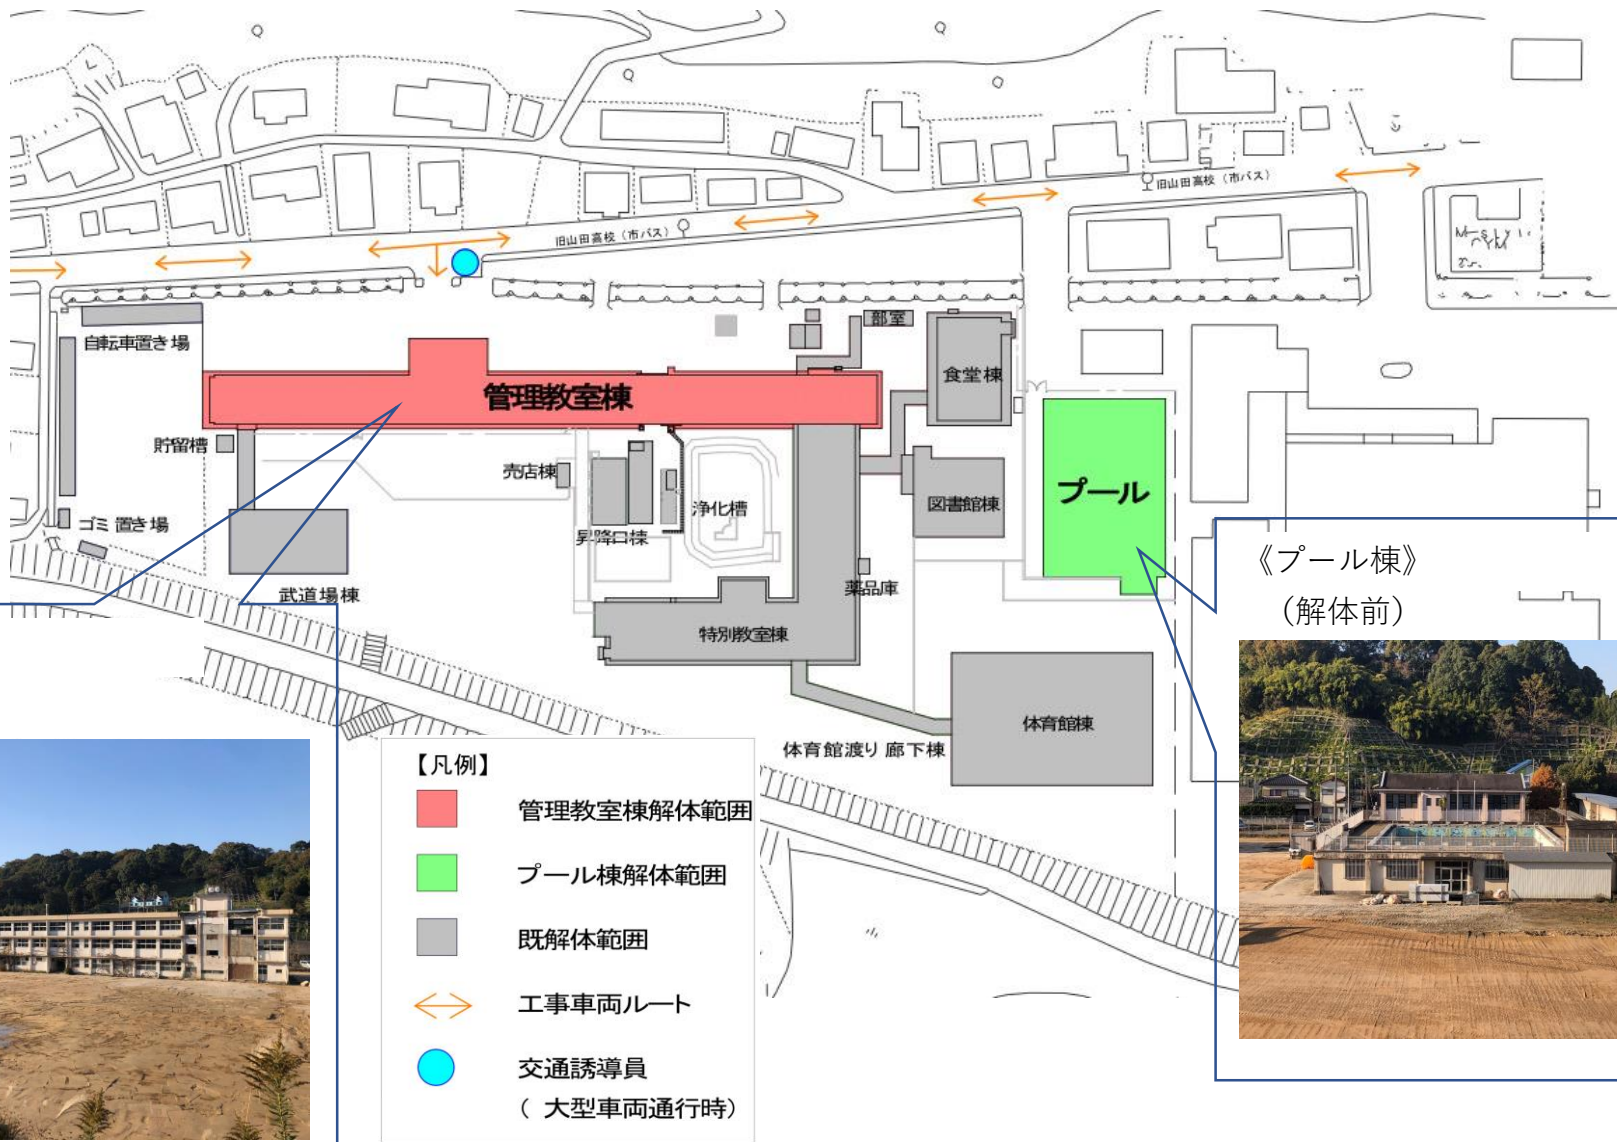

# 1 校舎解体工事（令和3年度分、体育館棟・特別教室棟）の進捗について

福岡県により実施されている校舎解体工事の令和3年度着工分（体育館棟、特別教室棟）は8月上旬に着工し、現在行われている状況である。

《特別教室棟》  
（解体前）

(11月中旬時点)

《体育館棟》  
（解体前）

(11月中旬時点)

## 2 校舎解体工事（令和3年度分、プール棟、管理教室棟、グラウンド工作物、クラブハウス棟 他）の進捗について

県から、体育館棟、特別教室棟の解体工事に続いて、11月中旬よりプール棟及び管理教室棟、グラウンド工作物、クラブハウス棟他の解体工事に着手されるとの連絡を受けた。これらの工事をもって旧山田高等学校の解体工事については完了する見込みであると聞いている。

《管理教室棟》  
(解体前)

《プール棟》  
(解体前)