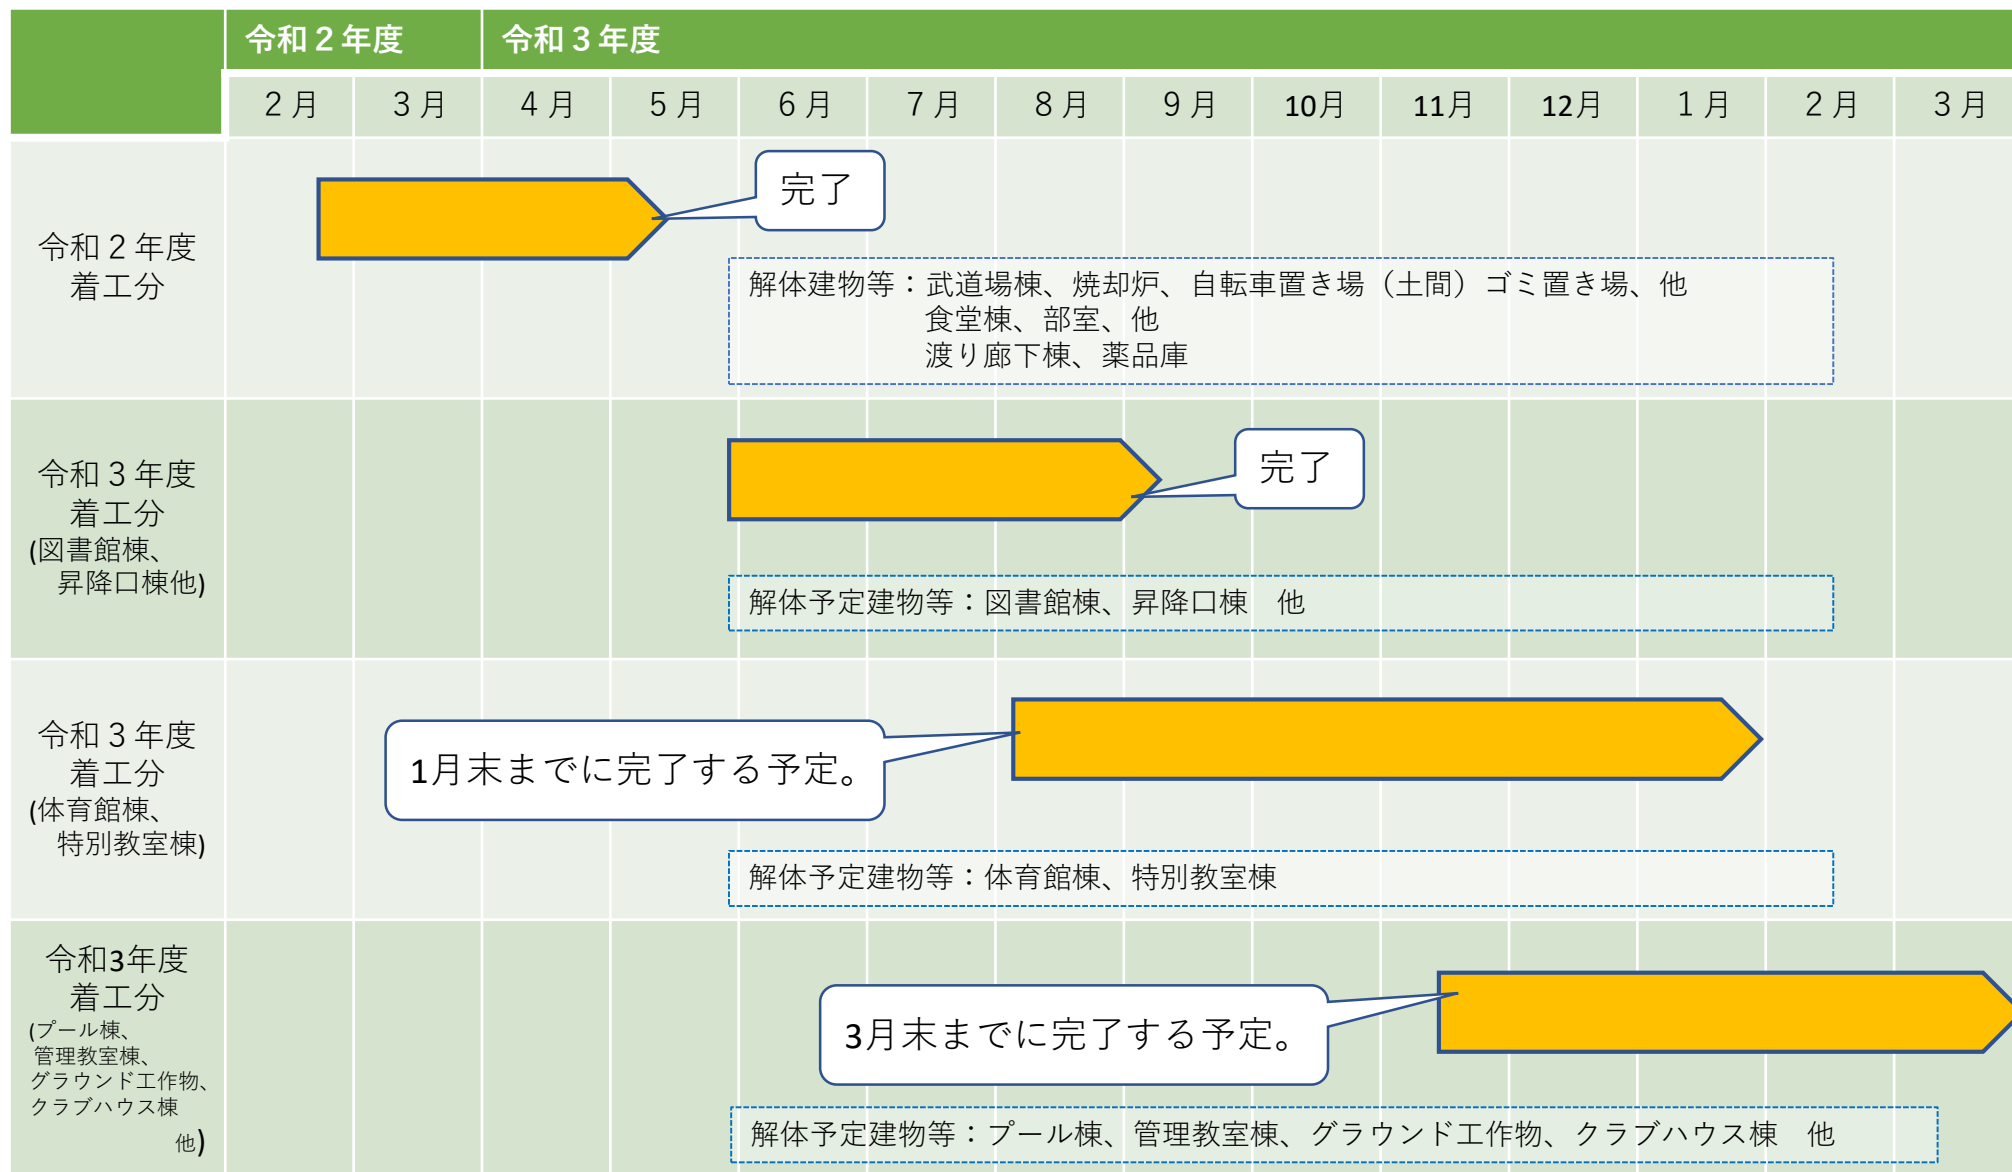

3 校舎解体工事のスケジュールについて

校舎解体工事のスケジュールは、以下のとおりとなっている。

工事の進捗については、今後も引き続き報告する。