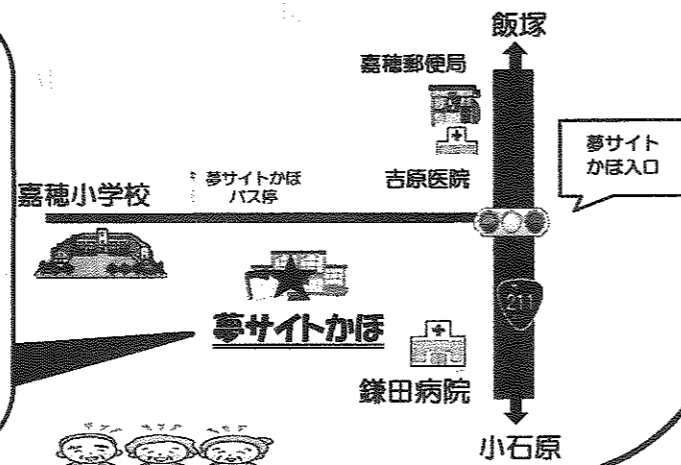

オレンジサロン大隈

日程：毎週火曜日
 時間：13:30~15:30
 場所：ふるさと交流館
 ■お問合せ先 090-9579-3685(森田)

ひまわりんカフェ うしくま

日程：第2金曜日
 時間：13:30~15:00
 場所：下牛隈公民館
 ■お問合せ先 57-3456
 (ひまわり園 小早川)
 ※送迎もご相談ください

ココロ会

日程：第4水曜日
 時間：10:00~12:00
 ※冬は時間変更の可能性あり
 場所：夢サイトかほ
 ■お問合せ先 57-1391(田中)