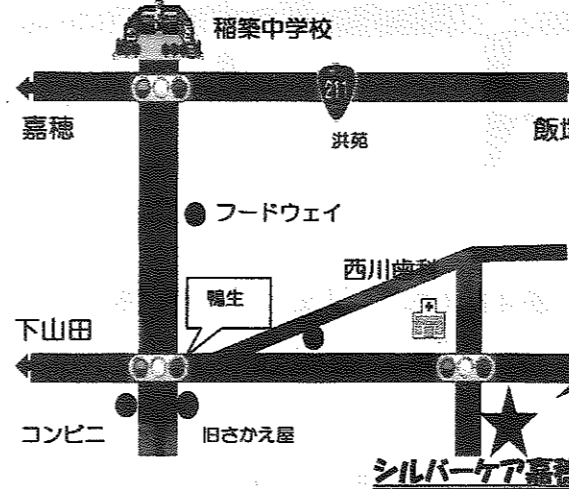

日程：第2木曜日
時間：13:30~14:30
場所：嘉麻良創夢
 デイサービスセンター
■お問合せ先 20-8021(手嶋)

稲築地区

ひだまりカフェ

日程：第3日曜日
時間：10:30~12:30
場所：松寿園
■お問合せ先 42-1408(高宮)

※送迎もご相談ください

サザンカフェ

日程：第2水曜日
 ※8月のみ第1水曜日
時間：14:00~15:00
場所：シルバーケア嘉穂
■お問合せ先 43-1777(萩尾)

※送迎もご相談ください

ほっとたいお稲築

日程：第3木曜日
時間：14:00~15:30
場所：稲築病院
■お問合せ先 42-1110(綾部)

つくし(土筆)会

日程：第2・第4月曜日
 ※祝日と重なる場合は日程変更あり
時間：10:00~11:00
場所：枝坂公民館(鴨生55番地)
■お問合せ先 090-3739-0132(藤野)

嘉穂地区

たんぽぽ サロン

日程：第2木曜日
 時間：10:30~12:30
 場所：上町公民館
 ■お問合せ先 57-1159(福澤)