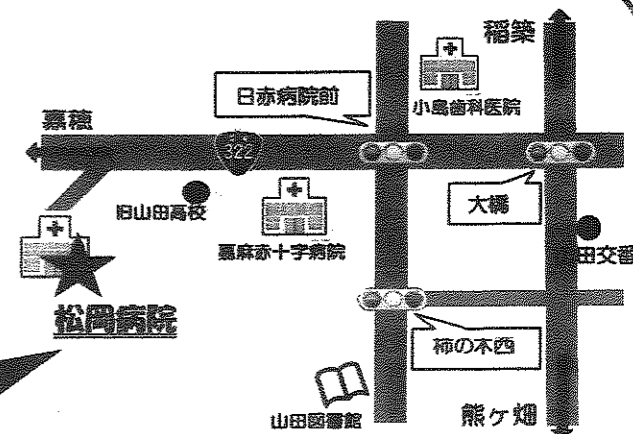

※送迎もご相談ください

ほっとたいお稲築

日程：第3木曜日
時間：14:00~15:30
場所：稲築病院
■お問合せ先 42-1110(綾部)

つくし(土筆)会

日程：第2・第4月曜日
 ※祝日と重なる場合は日程変更あり
時間：10:00~11:00
場所：枝坂公民館(鴨生55番地)
■お問合せ先 090-3739-0132(藤野)

嘉穂地区

たんぽぽ サロン

日程：第2木曜日
 時間：10:30~12:30
 場所：上町公民館
 ■お問合せ先 57-1159(福澤)

オレンジサロン大隈

日程：毎週火曜日
 時間：13:30~15:30
 場所：ふるさと交流館
 ■お問合せ先 090-9579-3685(森田)

ひまわりんカフェ うしくま

日程：第2金曜日
 時間：13:30~15:00
 場所：下牛隈公民館
 ■お問合せ先 57-3456
 (ひまわり園 小早川)
 ※送迎もご相談ください

ココロ会

日程：第4水曜日
 時間：10:00~12:00
 ※冬は時間変更の可能性あり
 場所：夢サイトかほ
 ■お問合せ先 57-1391(田中)

山田地区

松岡オレンジ会

日程：4月~9月→第2・4月曜日
 10月~3月→第4月曜日
 時間：14:00~15:30
 場所：松岡病院
 ■お問合せ先 52-1105(オレンジ会担当)
 ※送迎もご相談ください

ミニサービス「オレンジサロン」

日程：毎週金曜日
 ※祝日・年末年始・盆は休み
 時間：14:00~15:00
 場所：上山田住民ホールもしくは山田生涯学習館
 ※ご参加の際は会場のご確認をお願いします
 ■お問合せ先 52-2715
 (シルバー人材センター 田中)

嘉麻赤十字病院オレンジサロン

日程：第2・4水曜日
 時間：14:00~15:00
 場所：嘉麻赤十字病院
 ■お問合せ先 52-0861(朝香・脇元)

ミニサロン水仙

日程：第1・3火曜日
 時間：14:00~15:00
 場所：上山田住民ホール
 ■お問合せ先 53-1844(仲道)

令和4年度 《上半期》 オンラインサロンカレンダー

☆天候(台風・雪)、コロナ感染拡大予防のため、
急きょ開催変更となる事があります。しはらく参加して
いない方は、事前にお問い合わせください。
☆サロンによっては、教材費や菓子代など、実費の費用
負担が発生する事があります。