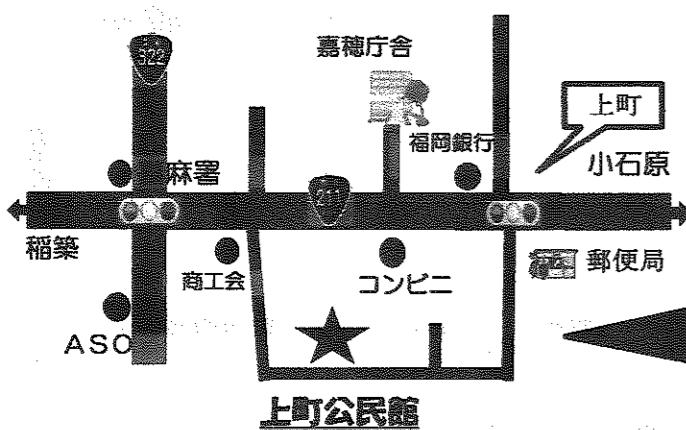

※送迎もご相談ください

ほっとたいお稲築

日程：第3木曜日
時間：14:00~15:30
場所：稲築病院
■お問合せ先 42-1110(綾部)

つくし(土筆)会

日程：第2・第4月曜日
 ※祝日と重なる場合は日程変更あり
時間：10:00~11:00
場所：枝坂公民館(鴨生55番地)
■お問合せ先 090-3739-0132(藤野)

嘉穂地区

たんぽぽ サロン

日程：第2木曜日
 時間：10:30~12:30
 場所：上町公民館
 ■お問合せ先 57-1159(福澤)