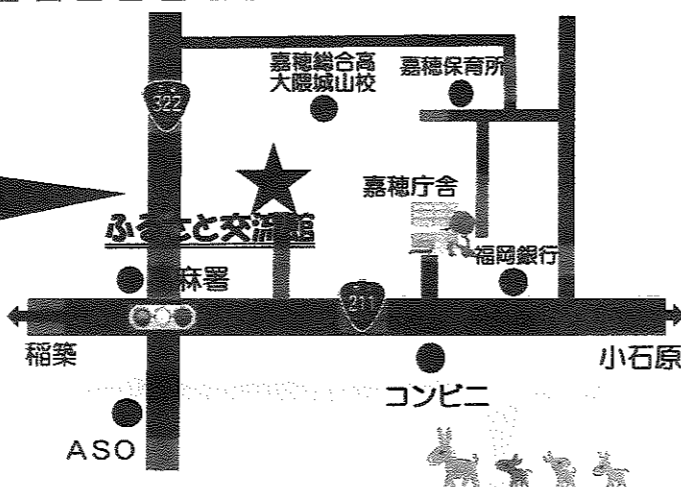

嘉穂地区

たんぽぽ サロン

日程：第2木曜日
時間：10:30~12:30
場所：上町公民館
■お問合せ先 57-1159(福澤)

オレンジサロン大隈

日程：毎週火曜日
時間：13:30~15:30
場所：ふるさと交流館
■お問合せ先 090-9579-3685(森田)

ひまわりんカフェ うしくま

日程：第2金曜日
時間：13:30~15:00
場所：下牛隈公民館
■お問合せ先 57-3456
(ひまわり園 小早川)
※送迎もご相談ください

ココロ会

日程：第4水曜日
時間：10:00~12:00
※冬は時間変更の可能性あり
場所：夢サイトかほ
■お問合せ先 57-1391(田中)

山田地区

松岡オレンジ会

日程：4月~9月→第2・4月曜日
10月~3月→第4月曜日
時間：14:00~15:30
場所：松岡病院
■お問合せ先 52-1105(オレンジ会担当)
※送迎もご相談ください

ミニサービス「オレンジサロン」

日程：毎週金曜日
※祝日・年末年始・盆は休み
時間：14:00~15:00
場所：上山田住民ホールもしくは山田生涯学習館
※ご参加の際は会場のご確認をお願いします
■お問合せ先 52-2715
(シルバー人材センター 田中)

嘉麻赤十字病院オレンジサロン

日程：第2・4水曜日
時間：14:00~15:00
場所：嘉麻赤十字病院
■お問合せ先 52-0861(朝香・脇元)

ミニサロン水仙

日程：第1・3火曜日
時間：14:00~15:00
場所：上山田住民ホール
■お問合せ先 53-1844(仲道)