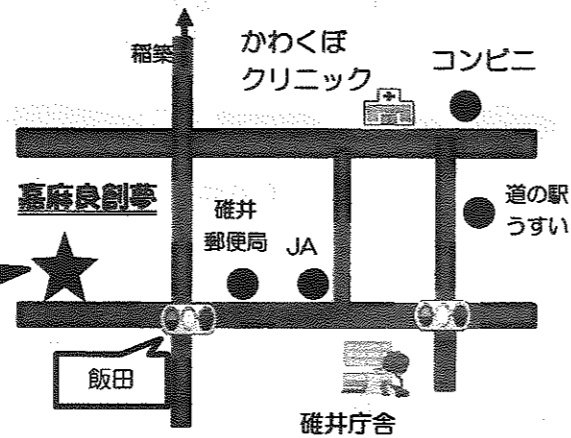

オレンジサロン 開催場所一覧

オレンジサロンは「高齢者のいこいの場」です。
だれもが気軽に立ち寄り、認知症や介護について、
日頃の悩みや不安も、お茶を飲みながら楽しくおしゃべりできるサロンです。
みなさんお誘い合わせのうえ、気軽にお越しください。

令和4年度

★が開催場所です

碓井地区

おしゃべりカフェ

日程：第3水曜日
時間：13:30~14:30
場所：うすいの里
■お問合せ先 62-5149(丸山)

ゆめサロン

日程：第2木曜日
時間：13:30~14:30
場所：嘉麻良創夢
 デイサービスセンター
■お問合せ先 20-8021(手嶋)

稲築地区

ひだまりカフェ

日程：第3日曜日
時間：10:30~12:30
場所：松寿園
■お問合せ先 42-1408(高宮)

※送迎もご相談ください

サザンカフェ

日程：第2水曜日
 ※8月のみ第1水曜日
時間：14:00~15:00
場所：シルバーケア嘉穂
■お問合せ先 43-1777(萩尾)