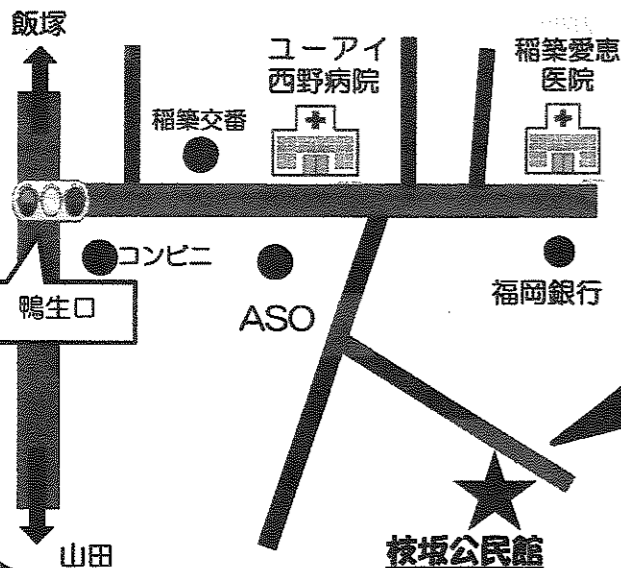

日程：第2木曜日
時間：13:30~14:30
場所：嘉麻良創夢
 デイサービスセンター
■お問合せ先 20-8021(手嶋)

稲築地区

ひだまりカフェ

日程：第3日曜日
時間：10:30~12:30
場所：松寿園
■お問合せ先 42-1408(高宮)

※送迎もご相談ください

サザンカフェ

日程：第2水曜日
 ※8月のみ第1水曜日
時間：14:00~15:00
場所：シルバーケア嘉穂
■お問合せ先 43-1777(萩尾)

※送迎もご相談ください

ほっとたいお稲築

日程：第3木曜日
時間：14:00~15:30
場所：稲築病院
■お問合せ先 42-1110(綾部)

つくし(土筆)会

日程：第2・第4月曜日
 ※祝日と重なる場合は日程変更あり
時間：10:00~11:00
場所：枝坂公民館(鴨生55番地)
■お問合せ先 090-3739-0132(藤野)

嘉穂地区

たんぽぽ サロン

日程：第2木曜日
 時間：10:30~12:30
 場所：上町公民館
 ■お問合せ先 57-1159(福澤)