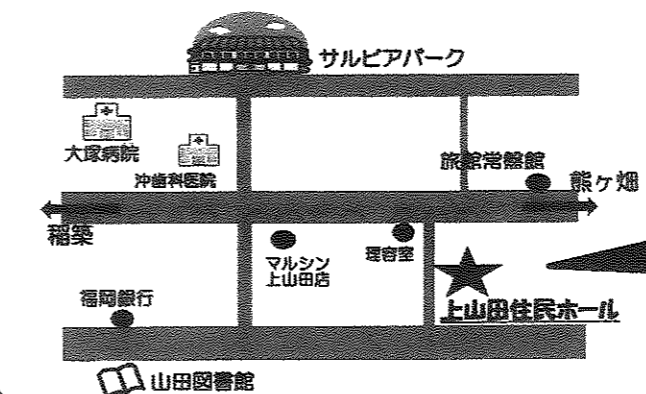

山田地区

松岡オレンジ会

日程：4月~9月→第2・4月曜日
 10月~3月→第4月曜日
 時間：14:00~15:30
 場所：松岡病院
 ■お問合せ先 52-1105(オレンジ会担当)
 ※送迎もご相談ください

ミニサービス「オレンジサロン」

日程：毎週金曜日
 ※祝日・年末年始・盆は休み
 時間：14:00~15:00
 場所：上山田住民ホールもしくは山田生涯学習館
 ※ご参加の際は会場のご確認をお願いします
 ■お問合せ先 52-2715
 (シルバー人材センター 田中)

嘉麻赤十字病院オレンジサロン

日程：第2・4水曜日
 時間：14:00~15:00
 場所：嘉麻赤十字病院
 ■お問合せ先 52-0861(朝香・脇元)

ミニサロン水仙

日程：第1・3火曜日
 時間：14:00~15:00
 場所：上山田住民ホール
 ■お問合せ先 53-1844(仲道)

令和4年度 《上半期》 オンラインサロンカレンダー

☆天候(台風・雪)、コロナ感染拡大予防のため、
急きょ開催変更となる事があります。しはらく参加して
いない方は、事前にお問い合わせください。
☆サロンによっては、教材費や菓子代など、実費の費用
負担が発生する事があります。