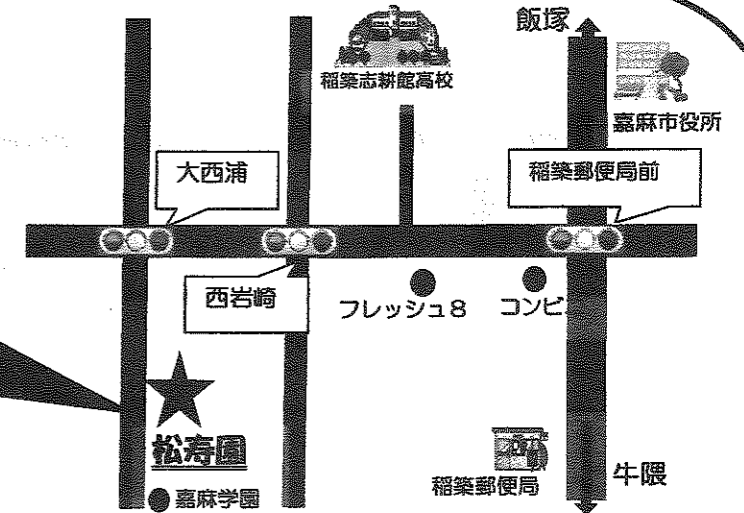

日程：第2木曜日
時間：13:30~14:30
場所：嘉麻良創夢
 デイサービスセンター
■お問合せ先 20-8021(手嶋)

稲築地区

ひだまりカフェ

日程：第3日曜日
時間：10:30~12:30
場所：松寿園
■お問合せ先 42-1408(高宮)

※送迎もご相談ください

サザンカフェ

日程：第2水曜日
 ※8月のみ第1水曜日
時間：14:00~15:00
場所：シルバーケア嘉穂
■お問合せ先 43-1777(萩尾)

※送迎もご相談ください

ほっとたいお稲築

日程：第3木曜日
時間：14:00~15:30
場所：稲築病院
■お問合せ先 42-1110(綾部)

つくし(土筆)会

日程：第2・第4月曜日
 ※祝日と重なる場合は日程変更あり
時間：10:00~11:00
場所：枝坂公民館(鴨生55番地)
■お問合せ先 090-3739-0132(藤野)

嘉穂地区

たんぽぽ サロン

日程：第2木曜日
 時間：10:30~12:30
 場所：上町公民館
 ■お問合せ先 57-1159(福澤)