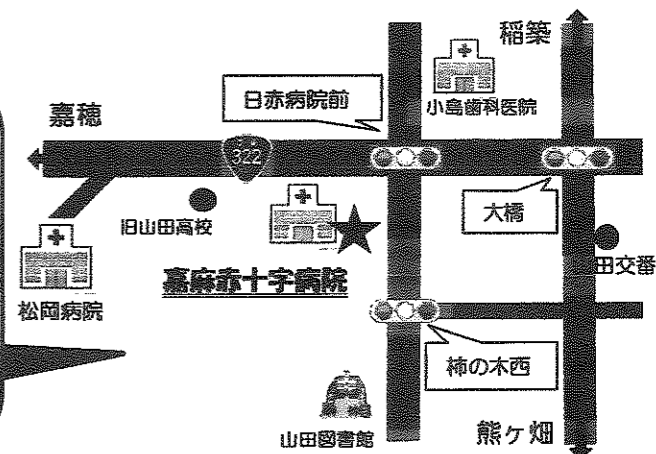

山田地区

松岡オレンジ会

日程：4月~9月→第2・4月曜日
 10月~3月→第4月曜日
 時間：14:00~15:30
 場所：松岡病院
 ■お問合せ先 52-1105(オレンジ会担当)
 ※送迎もご相談ください

ミニサービス「オレンジサロン」

日程：毎週金曜日
 ※祝日・年末年始・盆は休み
 時間：14:00~15:00
 場所：上山田住民ホールもしくは山田生涯学習館
 ※ご参加の際は会場のご確認をお願いします
 ■お問合せ先 52-2715
 (シルバー人材センター 田中)

嘉麻赤十字病院オレンジサロン

日程：第2・4水曜日
 時間：14:00~15:00
 場所：嘉麻赤十字病院
 ■お問合せ先 52-0861(朝香・脇元)

ミニサロン水仙

日程：第1・3火曜日
 時間：14:00~15:00
 場所：上山田住民ホール
 ■お問合せ先 53-1844(仲道)

令和4年度 《上半期》 オンラインサロンカレンダー

☆天候(台風・雪)、コロナ感染拡大予防のため、
急きょ開催変更となる事があります。しはらく参加して
いない方は、事前にお問い合わせください。
☆サロンによっては、教材費や菓子代など、実費の費用
負担が発生する事があります。