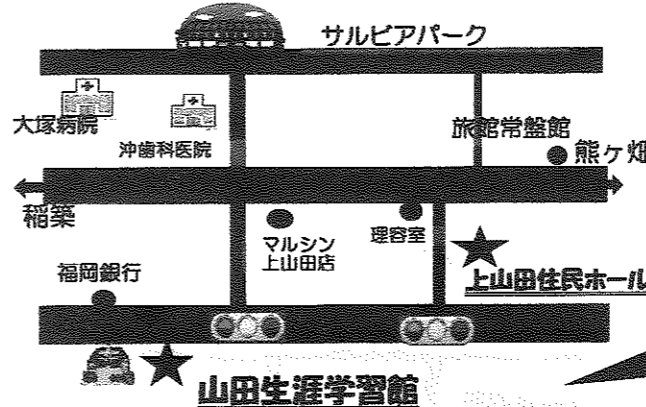

山田地区

松岡オレンジ会

日程：4月~9月→第2・4月曜日
10月~3月→第4月曜日
時間：14:00~15:30
場所：松岡病院
■お問合せ先 52-1105(オレンジ会担当)
※送迎もご相談ください

ミニサービス「オレンジサロン」

日程：毎週金曜日
※祝日・年末年始・盆は休み
時間：14:00~15:00
場所：上山田住民ホールもしくは山田生涯学習館
※ご参加の際は会場のご確認をお願いします
■お問合せ先 52-2715
(シルバー人材センター 田中)

嘉麻赤十字病院オレンジサロン

日程：第2・4水曜日
時間：14:00~15:00
場所：嘉麻赤十字病院
■お問合せ先 52-0861(朝香・脇元)