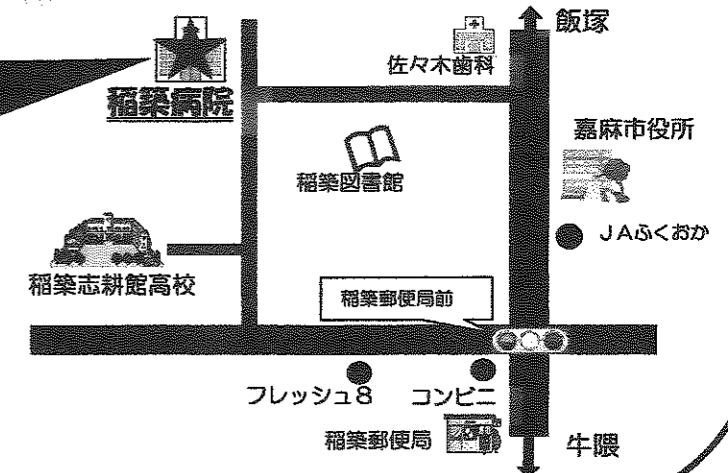

オレンジサロン 開催場所一覧

オレンジサロンは「高齢者のいこいの場」です。
だれもが気軽に立ち寄り、認知症や介護について、
日頃の悩みや不安も、お茶を飲みながら楽しくおしゃべりできるサロンです。
みなさんお誘い合わせのうえ、気軽にお越しください。

令和4年度

★が開催場所です

碓井地区

おしゃべりカフェ

日程：第3水曜日
時間：13:30~14:30
場所：うすいの里
■お問合せ先 62-5149(丸山)

ゆめサロン

日程：第2木曜日
時間：13:30~14:30
場所：嘉麻良創夢
 デイサービスセンター
■お問合せ先 20-8021(手嶋)

稲築地区

ひだまりカフェ

日程：第3日曜日
時間：10:30~12:30
場所：松寿園
■お問合せ先 42-1408(高宮)

※送迎もご相談ください

サザンカフェ

日程：第2水曜日
 ※8月のみ第1水曜日
時間：14:00~15:00
場所：シルバーケア嘉穂
■お問合せ先 43-1777(萩尾)

※送迎もご相談ください

ほっとたいお稲築

日程：第3木曜日
時間：14:00~15:30
場所：稲築病院
■お問合せ先 42-1110(綾部)

つくし(土筆)会

日程：第2・第4月曜日
 ※祝日と重なる場合は日程変更あり
時間：10:00~11:00
場所：枝坂公民館(鴨生55番地)
■お問合せ先 090-3739-0132(藤野)

嘉穂地区

たんぽぽ サロン

日程：第2木曜日
 時間：10:30~12:30
 場所：上町公民館
 ■お問合せ先 57-1159(福澤)