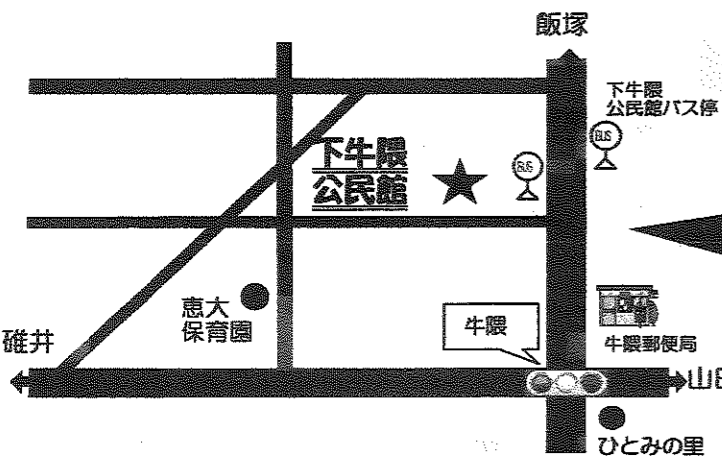

ひまわりんカフェ うしくま

日程：第2金曜日
時間：13:30~15:00
場所：下牛隈公民館
■お問合せ先 57-3456
(ひまわり園 小早川)
※送迎もご相談ください

ココロ会

日程：第4水曜日
時間：10:00~12:00
※冬は時間変更の可能性あり
場所：夢サイトかほ
■お問合せ先 57-1391(田中)