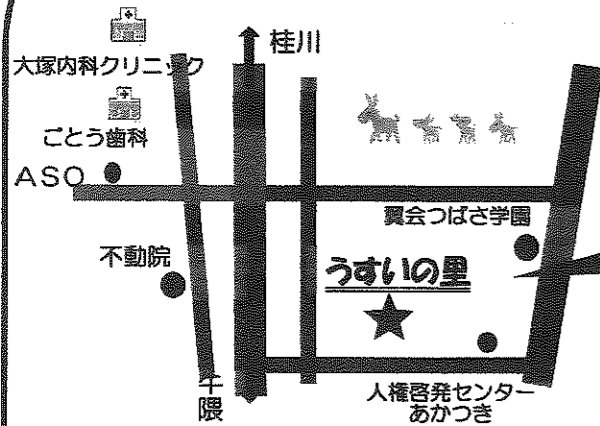

オレンジサロン 開催場所一覧

オレンジサロンは「高齢者のいこいの場」です。
だれもが気軽に立ち寄り、認知症や介護について、
日頃の悩みや不安も、お茶を飲みながら楽しくおしゃべりできるサロンです。
みなさんお誘い合わせのうえ、気軽にお越しください。

令和4年度

★が開催場所です

碓井地区

おしゃべりカフェ

日程：第3水曜日
時間：13:30~14:30
場所：うすいの里
■お問合せ先 62-5149(丸山)

ゆめサロン

日程：第2木曜日
時間：13:30~14:30
場所：嘉麻良創夢
 デイサービスセンター
■お問合せ先 20-8021(手嶋)

稲築地区

ひだまりカフェ

日程：第3日曜日
時間：10:30~12:30
場所：松寿園
■お問合せ先 42-1408(高宮)

※送迎もご相談ください

サザンカフェ

日程：第2水曜日
 ※8月のみ第1水曜日
時間：14:00~15:00
場所：シルバーケア嘉穂
■お問合せ先 43-1777(萩尾)