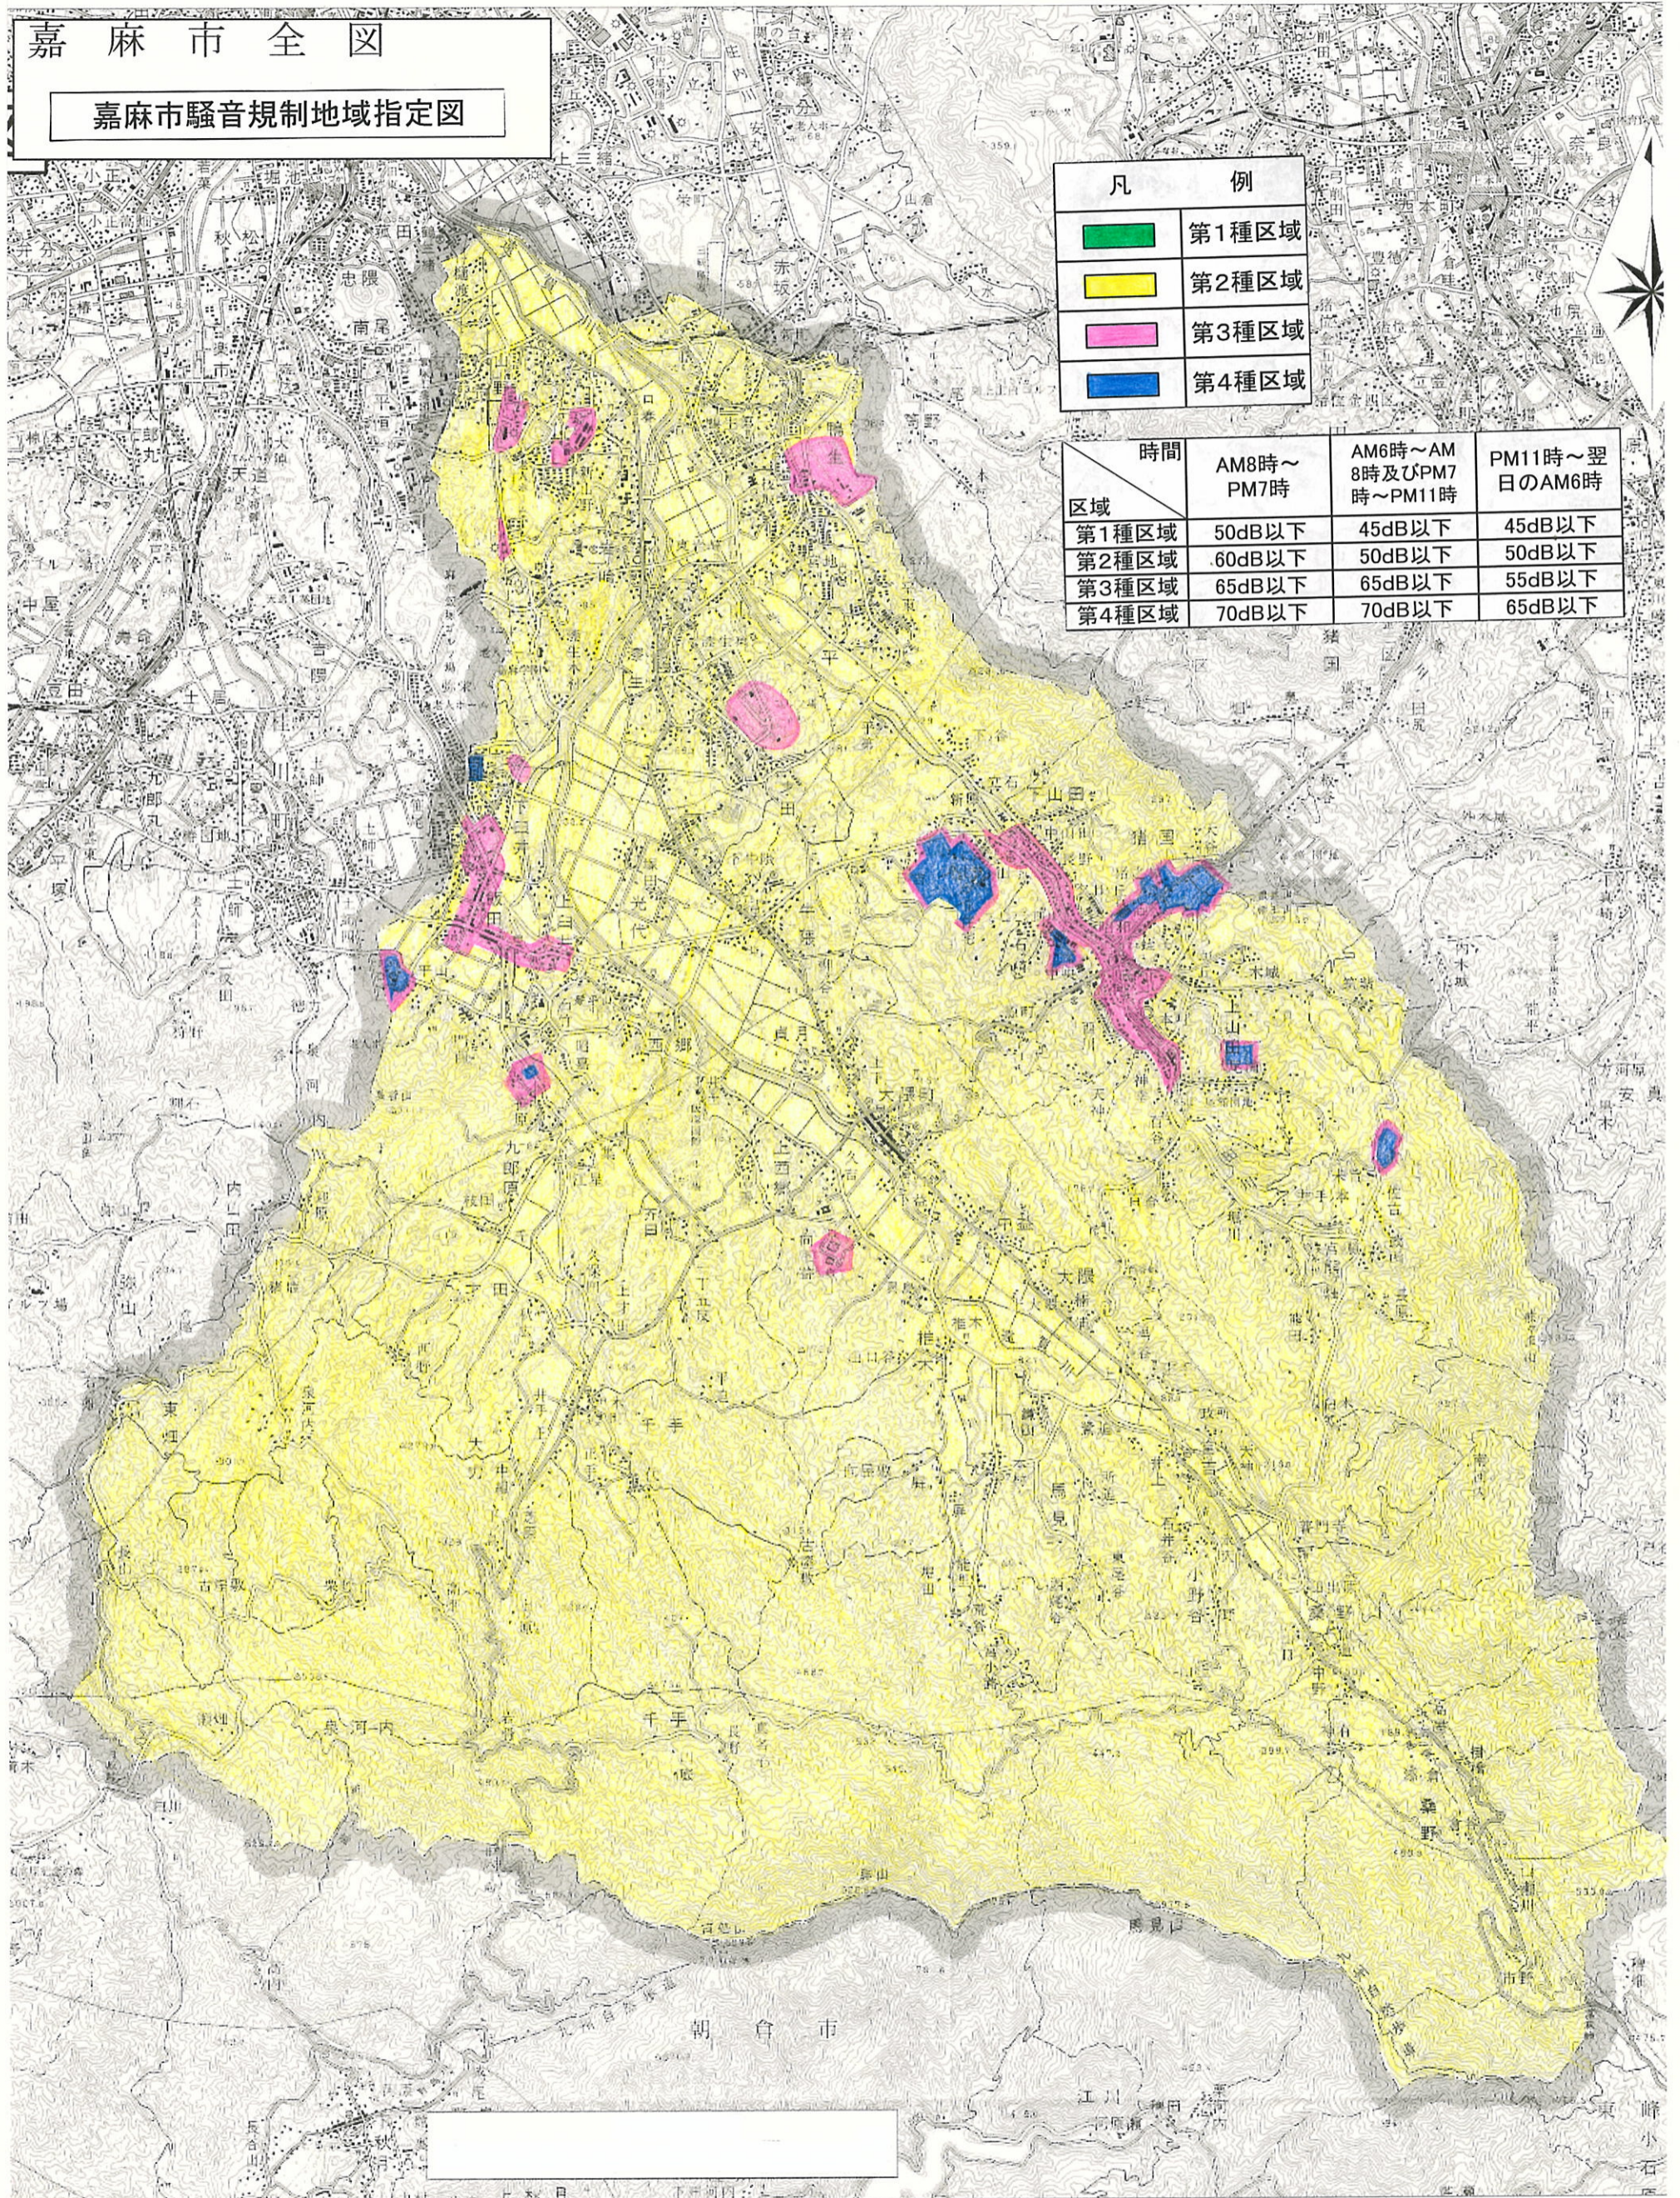

嘉麻市全図

嘉麻市騒音規制地域指定図

凡 例	
	第1種区域
	第2種区域
	第3種区域
	第4種区域

区域	時間		
	AM8時～PM7時	AM6時～AM8時及びPM7時～PM11時	PM11時～翌日のAM6時
第1種区域	50dB以下	45dB以下	45dB以下
第2種区域	60dB以下	50dB以下	50dB以下
第3種区域	65dB以下	65dB以下	55dB以下
第4種区域	70dB以下	70dB以下	65dB以下