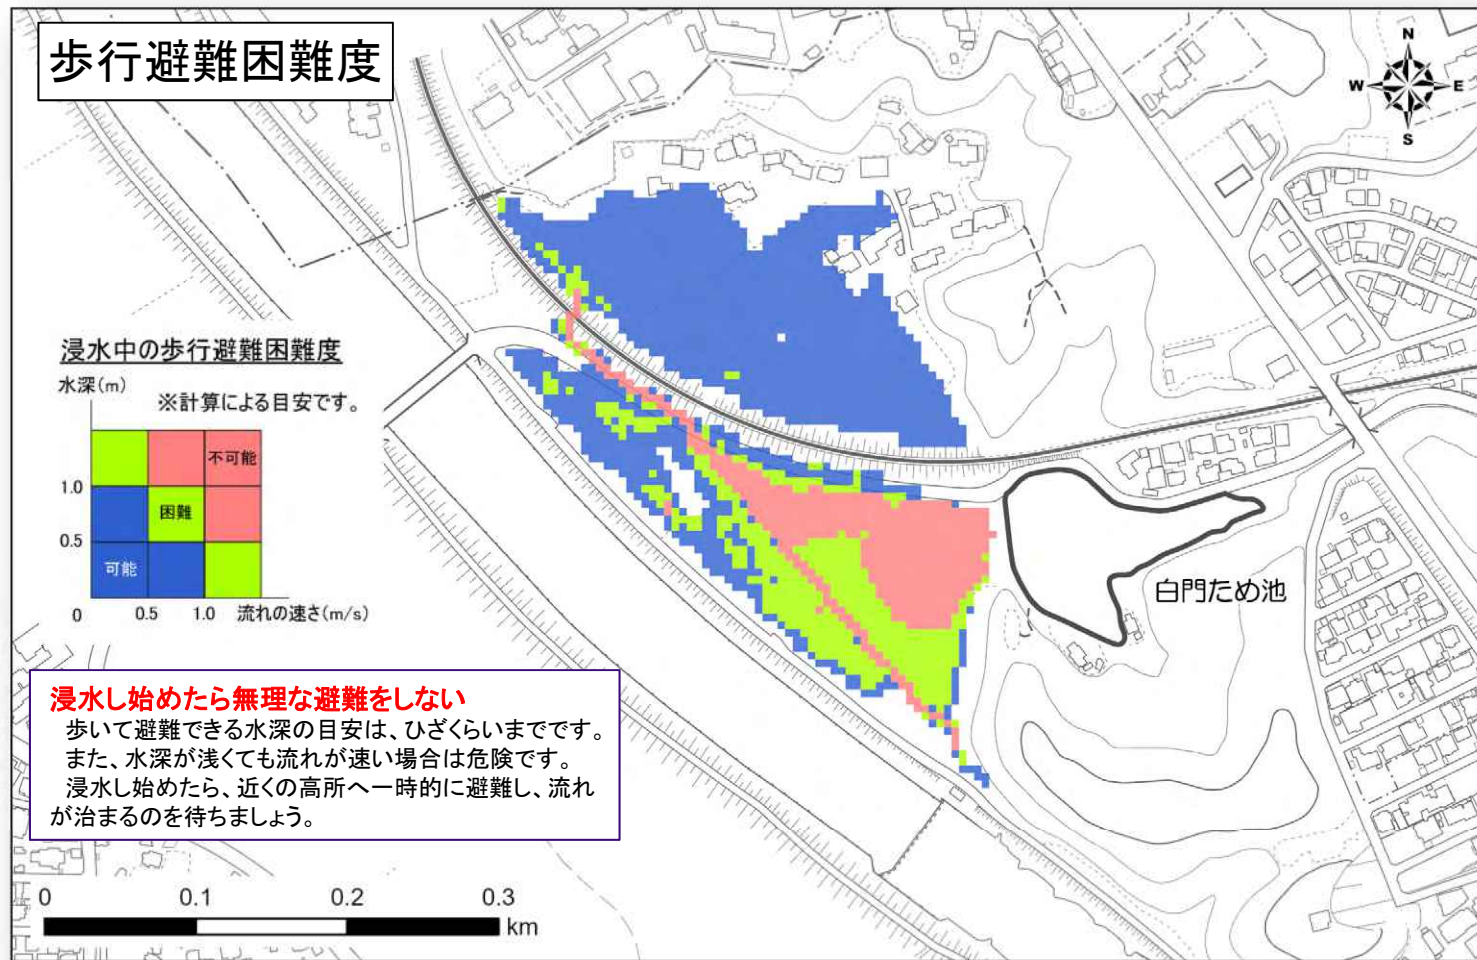

□ 水深が浅い場合でも水の流が速いと危険です！

**浸水し始めたら無理な避難をしない**  
歩いて避難できる水深の目安は、ひざくらいまでです。また、水深が浅くても流れが速い場合は危険です。浸水し始めたら、近くの高所へ一時的に避難し、流れが治まるのを待ちましょう。

# 嘉麻市ため池ハザードマップ (白門ため池)

作成:令和4年3月

この「ため池ハザードマップ」は、地震などにより、白門ため池が満水時に決壊した場合、想定される浸水区域や浸水深さ、および避難に役立つ情報をとりまとめたものです。ため池が決壊するおそれのある場合または決壊した場合に、迅速かつ安全に避難するために役立ててください。

□ 避難に備え早めの情報収集を行いましょ。

情報源	情報の種類	ウェブサイトアドレス
嘉麻市ホームページ (防災・危機管理)	市内の防災関連情報や関連サイトなど	<a href="https://www.city.kama.lg.jp/life/1/10/120/">https://www.city.kama.lg.jp/life/1/10/120/</a>
福岡県防災ホームページ (防災情報)	県内の防災関連情報や関連サイトなど	<a href="https://www.bousai.pref.fukuoka.jp/">https://www.bousai.pref.fukuoka.jp/</a>
気象庁ホームページ	全国の気象情報や地震情報など	<a href="https://www.jma.go.jp/jma/index.html">https://www.jma.go.jp/jma/index.html</a>

**【ため池の現状】**  
ため池の多くは農業用水を確保することを目的とし、谷をせき止めて築造されました。現在では、利水はもとより動植物の生息・生育環境として貴重な役割も担っています。しかし、近年では施設の老朽化もみられ、施設の耐用能力を超える大雨や大規模な地震が発生した場合、堤防が損傷を受け決壊に至る可能性もあります。万が一ため池が決壊した場合、池の下流には一度に大量の水が短時間で押し寄せる可能性があります。現在は洪水吐よりも水位を下げるなど、決壊の危険性を低減させる管理をしています。

## 白門

- このハザードマップは地震などによりため池が決壊した時に想定される浸水範囲及び浸水深を示しています。
- ため池以外からのはん濫は想定していません。
- 災害の状況によっては表示範囲以外においても被害が発生する可能性があります。