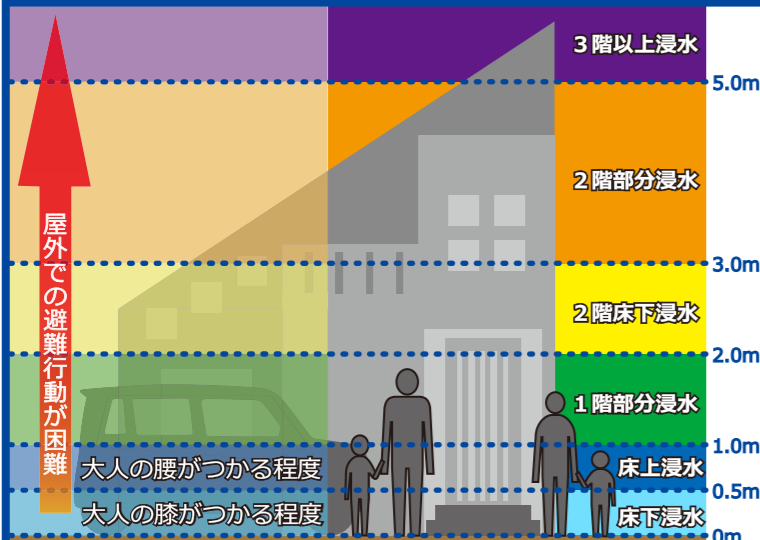

ため池ハザードマップ

白門

- ●このハザードマップは地震などによりため池が決壊した時に想定される浸水範囲及び浸水深を示しています。
- ●ため池以外からのはん濫は想定していません。
- ●災害の状況によっては表示範囲以外においても被害が発生する可能性があります。

防災関連施設

	指定緊急避難場所		臨時ハルポート
	市役所		警察署
	消防署		医療機関

想定浸水深の目安