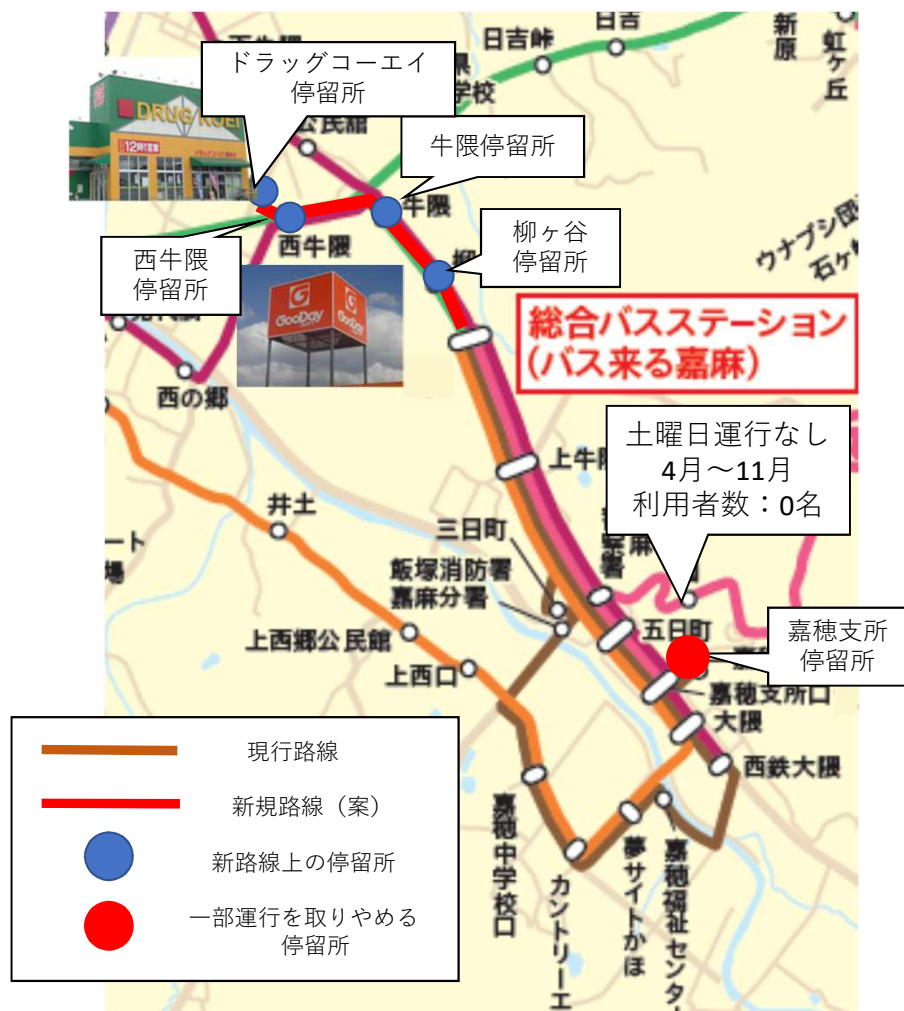

# 嘉麻市バス運行計画の変更について

令和 4 年 2 月 2 2 日  
嘉麻市 地域活性推進課

【変更の概要】

○市内循環線の嘉穂支所への運行においては、支所が閉庁している土日祝日の利用者が少ないことから、令和4年4月1日から土日祝日の嘉穂支所への運行を取り止めましたが、嘉穂線においても土曜日における嘉穂支所の利用者がいないため、令和4年4月1日から土曜日の嘉穂支所への運行を取り止めます。

【土曜ダイヤ】

左回り	1
ドラッグコーエイ	11:45
西牛隈	11:46
牛隈	11:47
柳ヶ谷	11:48
総合バスステーション	11:49
上牛隈	11:50
飯塚消防署嘉麻分署	11:52
嘉穂中学校口	11:54
カントリーエレベーター	11:55
夢サイトかほ	11:56
嘉穂福祉センター	11:57
西鉄大隈	11:59
大隈	12:00
嘉穂支所口	12:01
嘉穂支所	
嘉穂支所口	
五日町	12:02
三日町	12:03
上牛隈	12:05
総合バスステーション	12:06
柳ヶ谷	12:07
牛隈	12:08
西牛隈	12:09
ドラッグコーエイ	12:10

右回り	1	2
ドラッグコーエイ		12:35
西牛隈		12:36
牛隈		12:37
柳ヶ谷		12:38
総合バスステーション	11:00	12:39
上牛隈	11:01	12:40
三日町	11:03	12:42
五日町	11:04	12:43
嘉穂支所口	11:05	12:44
嘉穂支所		
嘉穂支所口		
大隈	11:06	12:45
西鉄大隈	11:07	12:46
嘉穂福祉センター	11:09	運行なし
夢サイトかほ	11:10	
カントリーエレベーター	11:11	12:50
嘉穂中学校口	11:12	12:51
飯塚消防署嘉麻分署	11:14	12:53
上牛隈	11:16	12:55
総合バスステーション	11:17	12:56
柳ヶ谷	11:18	
牛隈	11:19	
西牛隈	11:20	
ドラッグコーエイ	11:21	