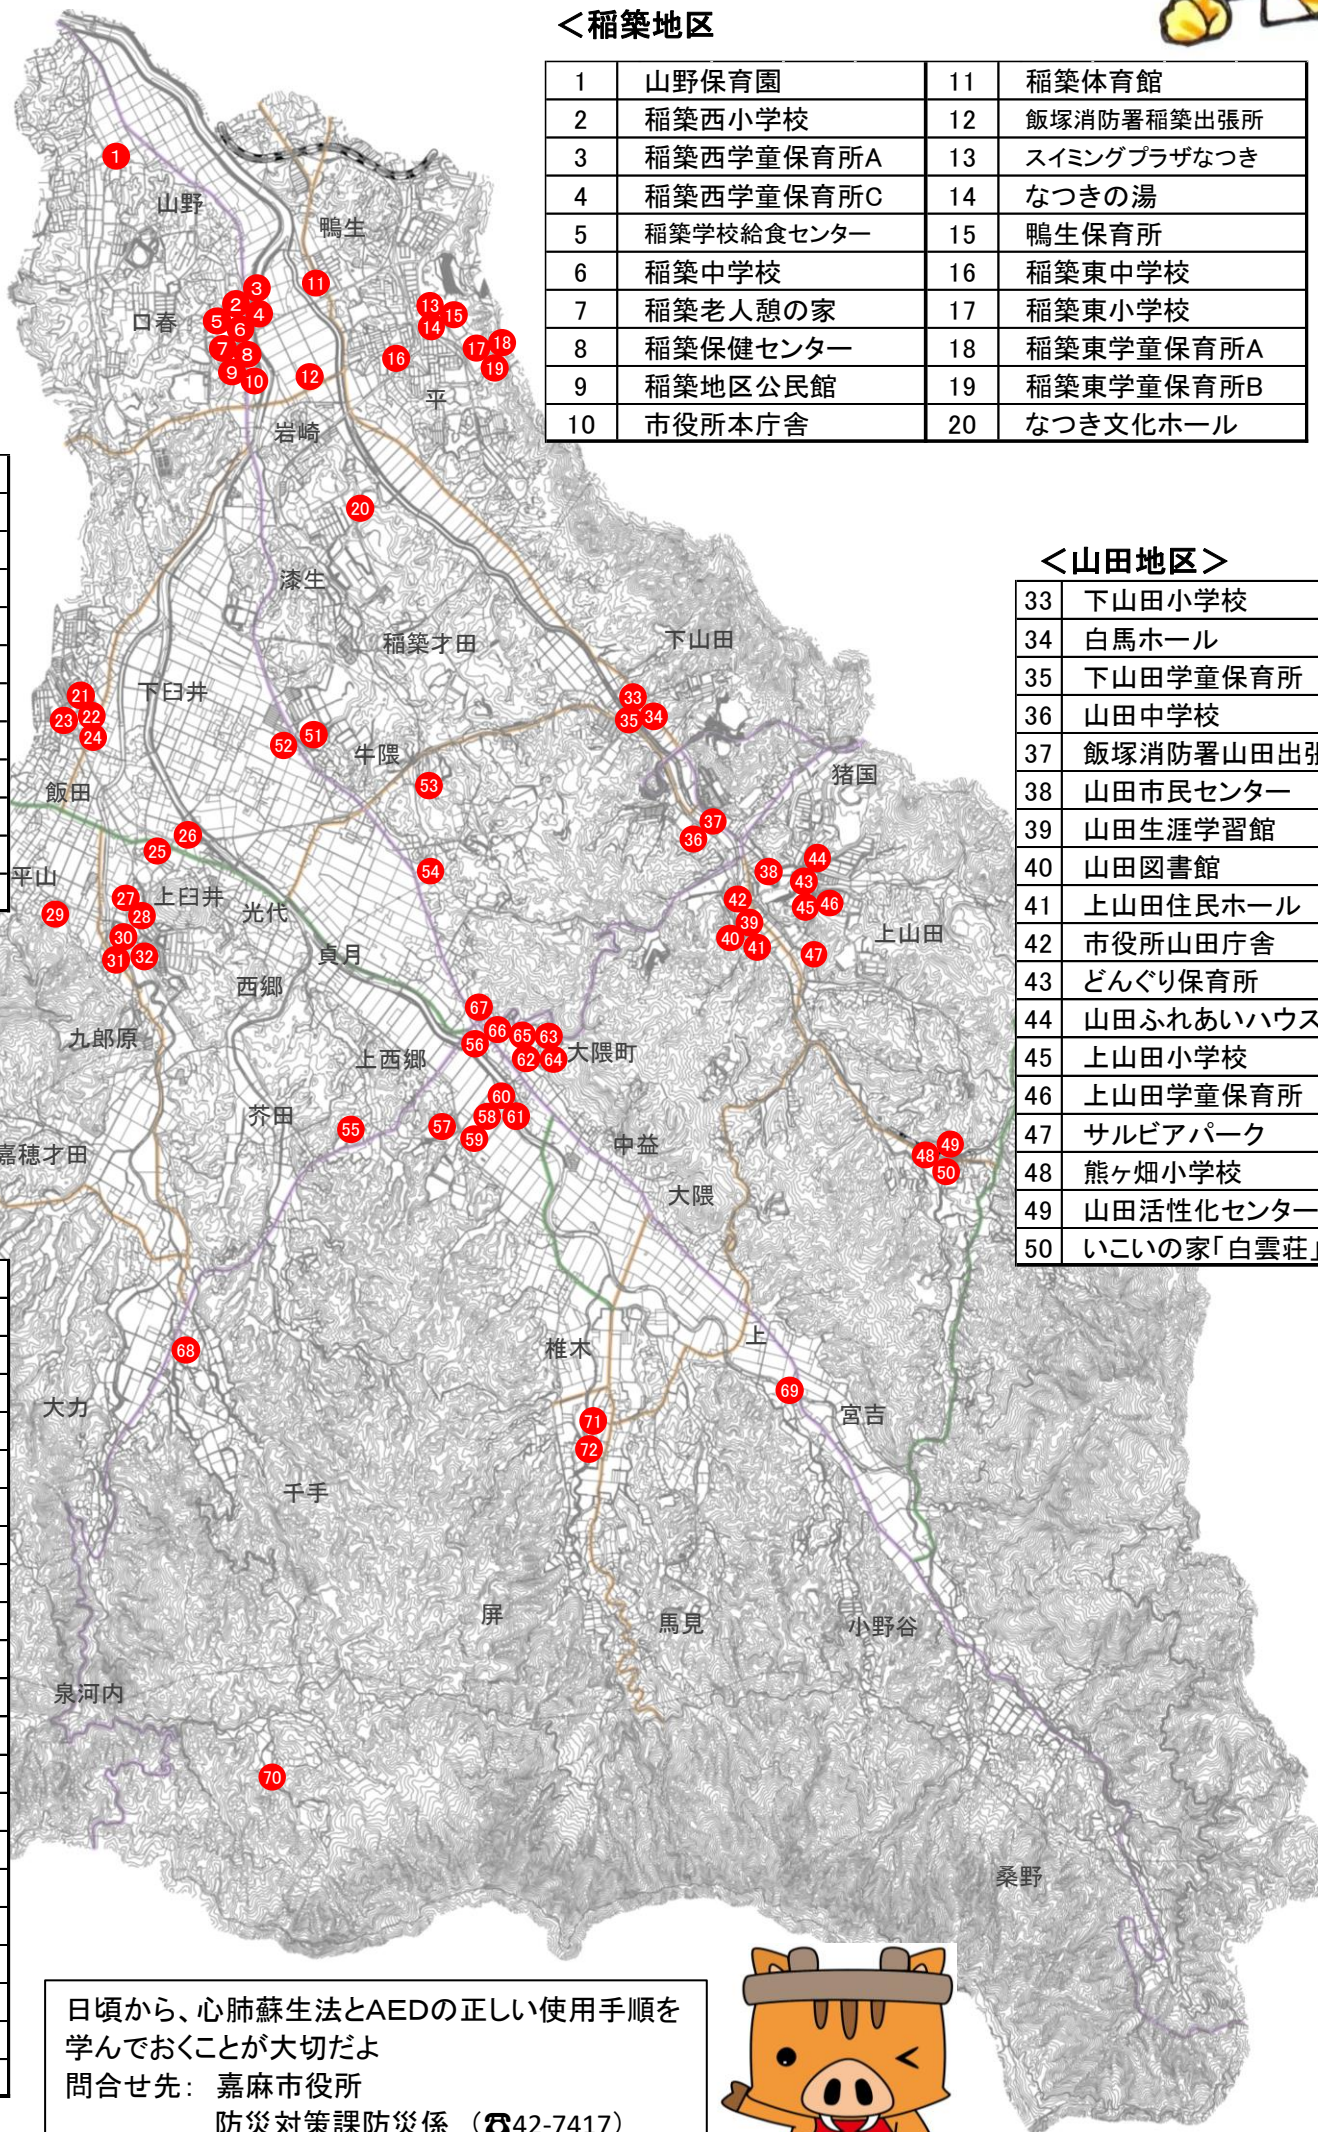

# 嘉麻市 AEDマップ

## ＜稲築地区＞

1	山野保育園	11	稲築体育館
2	稲築西小学校	12	飯塚消防署稲築出張所
3	稲築西学童保育所A	13	スイミングプラザなつき
4	稲築西学童保育所C	14	なつきの湯
5	稲築学校給食センター	15	鴨生保育所
6	稲築中学校	16	稲築東中学校
7	稲築老人憩の家	17	稲築東小学校
8	稲築保健センター	18	稲築東学童保育所A
9	稲築地区公民館	19	稲築東学童保育所B
10	市役所本庁舎	20	なつき文化ホール

## ＜碓井地区＞

21	碓井地区公民館
22	人権啓発センターあかつき
23	教育・生活支援センター
24	まこと保育園
25	市役所碓井庁舎
26	道の駅「うすい」
27	碓井図書館
28	織田廣喜美術館
29	碓井中学校
30	碓井小学校
31	碓井学童保育所A
32	碓井学童保育所B

## ＜山田地区＞

33	下山田小学校
34	白馬ホール
35	下山田学童保育所
36	山田中学校
37	飯塚消防署山田出張所
38	山田市民センター
39	山田生涯学習館
40	山田図書館
41	上山田住民ホール
42	市役所山田庁舎
43	どんぐり保育所
44	山田ふれあいハウス
45	上山田小学校
46	上山田学童保育所
47	サルビアパーク
48	熊ヶ畑小学校
49	山田活性化センター
50	いこいの家「白雲荘」