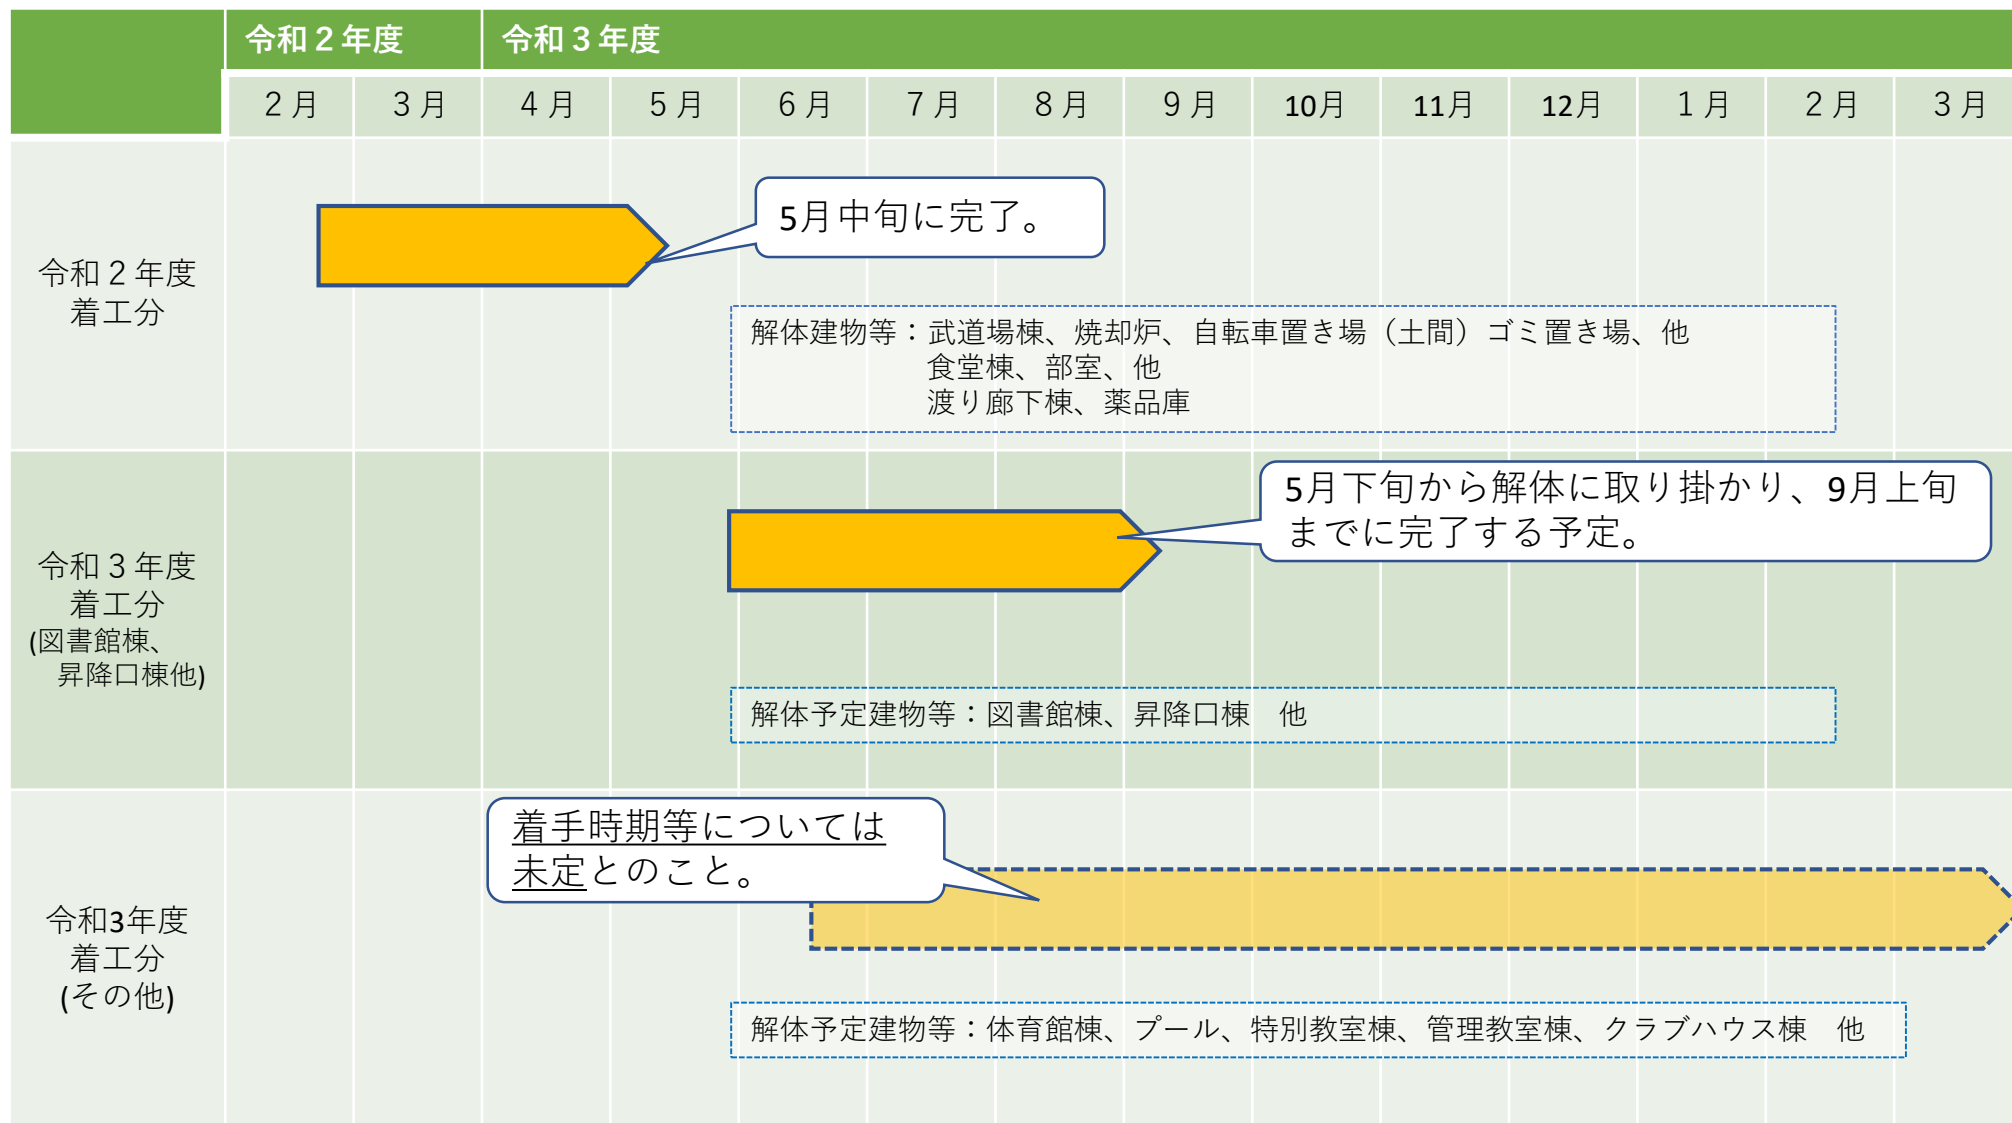

旧福岡県立山田高等学校解体工事 の進捗状況について

令和3年6月16日

地域活性推進課

1 校舎解体工事（令和2年度分）の進捗について

福岡県により実施されている校舎解体工事の令和2年度着工分は5月中旬に完了したと報告があった。

《自転車置き場（土間）跡》

《食堂棟、部室他跡》

《武道場棟他跡》

《渡り廊下棟跡》

【凡例】

■ 既解体範囲

2 校舎解体工事（令和3年度分）の概要について

本年度においても引き続き県による校舎解体工事が実施されており、5月末より図書館棟及び昇降口棟他の解体工事に着手されている。その他の建物について、現状着手時期は未定ではあるが、当初予定通り今年度中の解体工事完了を目途に発注していくとのこと。

3 校舎解体工事のスケジュールについて

校舎解体工事のスケジュールは、以下のとおりとなっている。

未着工部分の詳細については、着工時期が確定したのち改めて報告する。