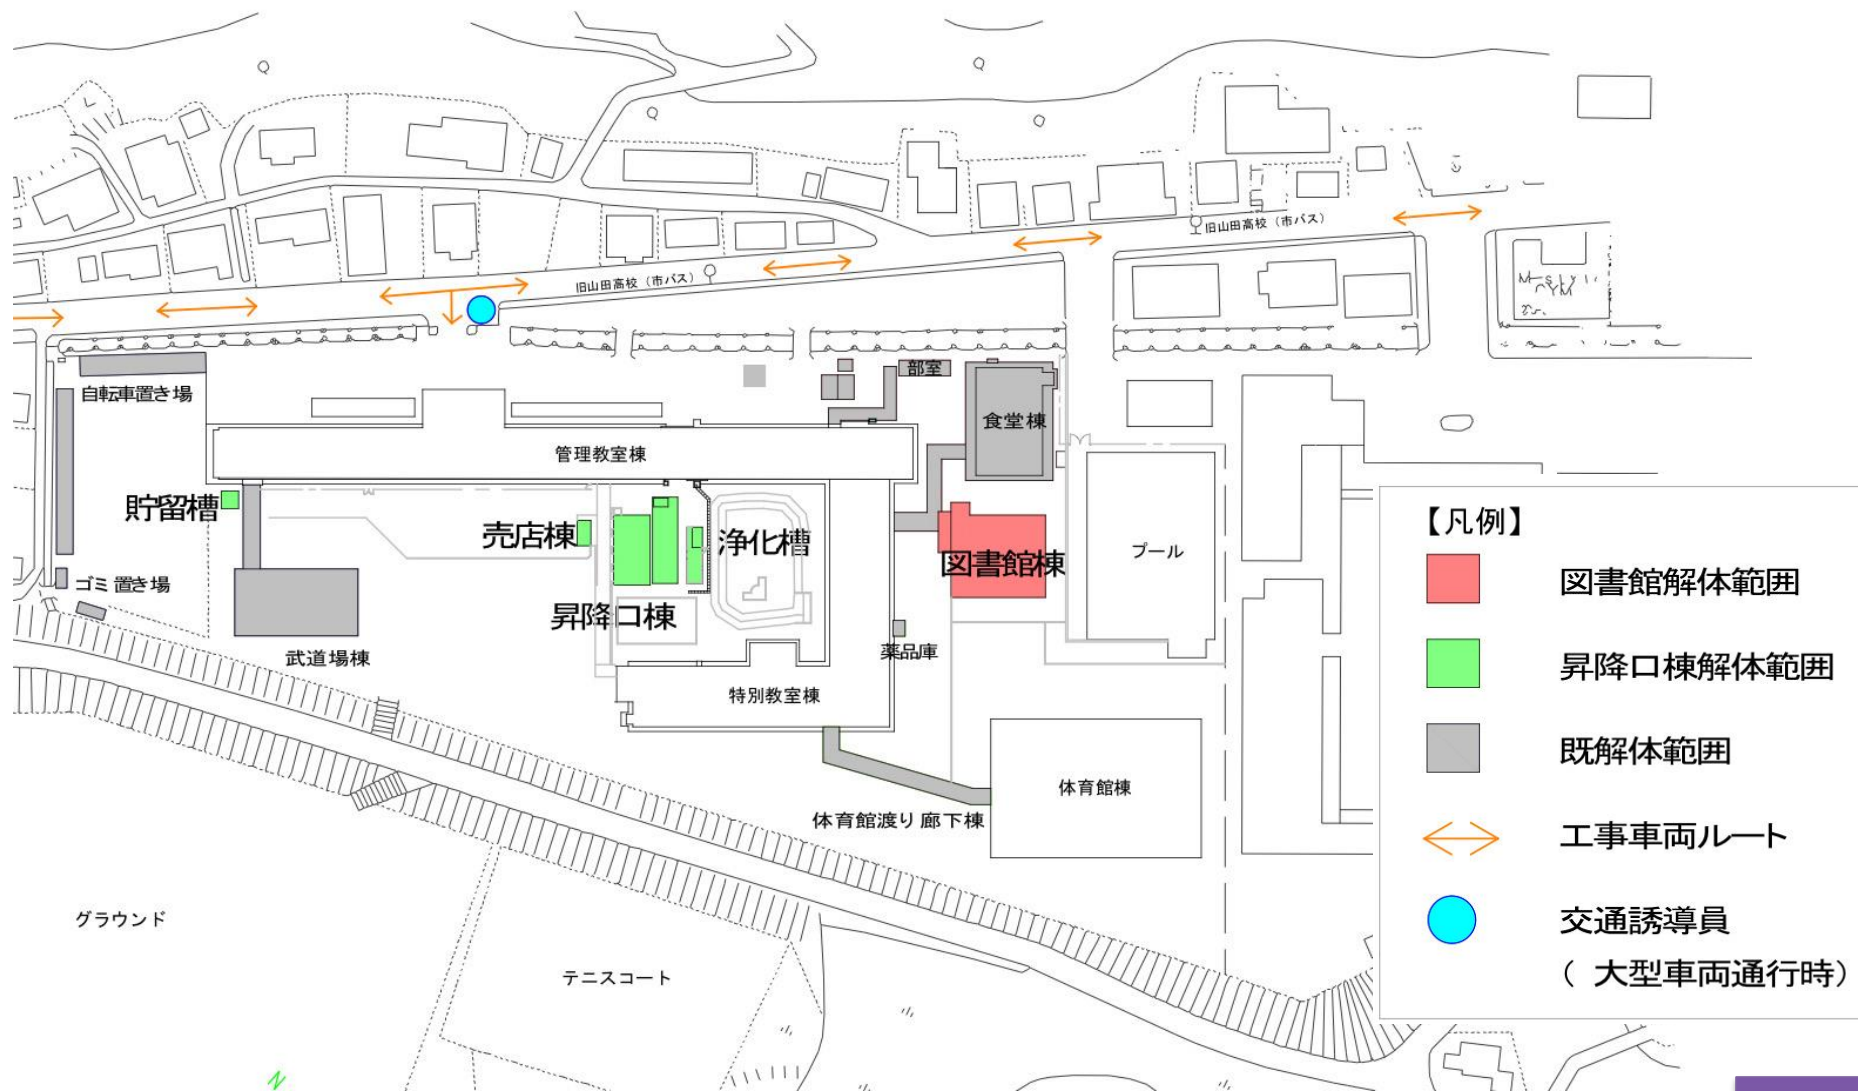

《渡り廊下棟跡》

【凡例】

■ 既解体範囲

2 校舎解体工事（令和3年度分）の概要について

本年度においても引き続き県による校舎解体工事が実施されており、5月末より図書館棟及び昇降口棟他の解体工事に着手されている。その他の建物について、現状着手時期は未定ではあるが、当初予定通り今年度中の解体工事完了を目途に発注していくとのこと。

3 校舎解体工事のスケジュールについて

校舎解体工事のスケジュールは、以下のとおりとなっている。