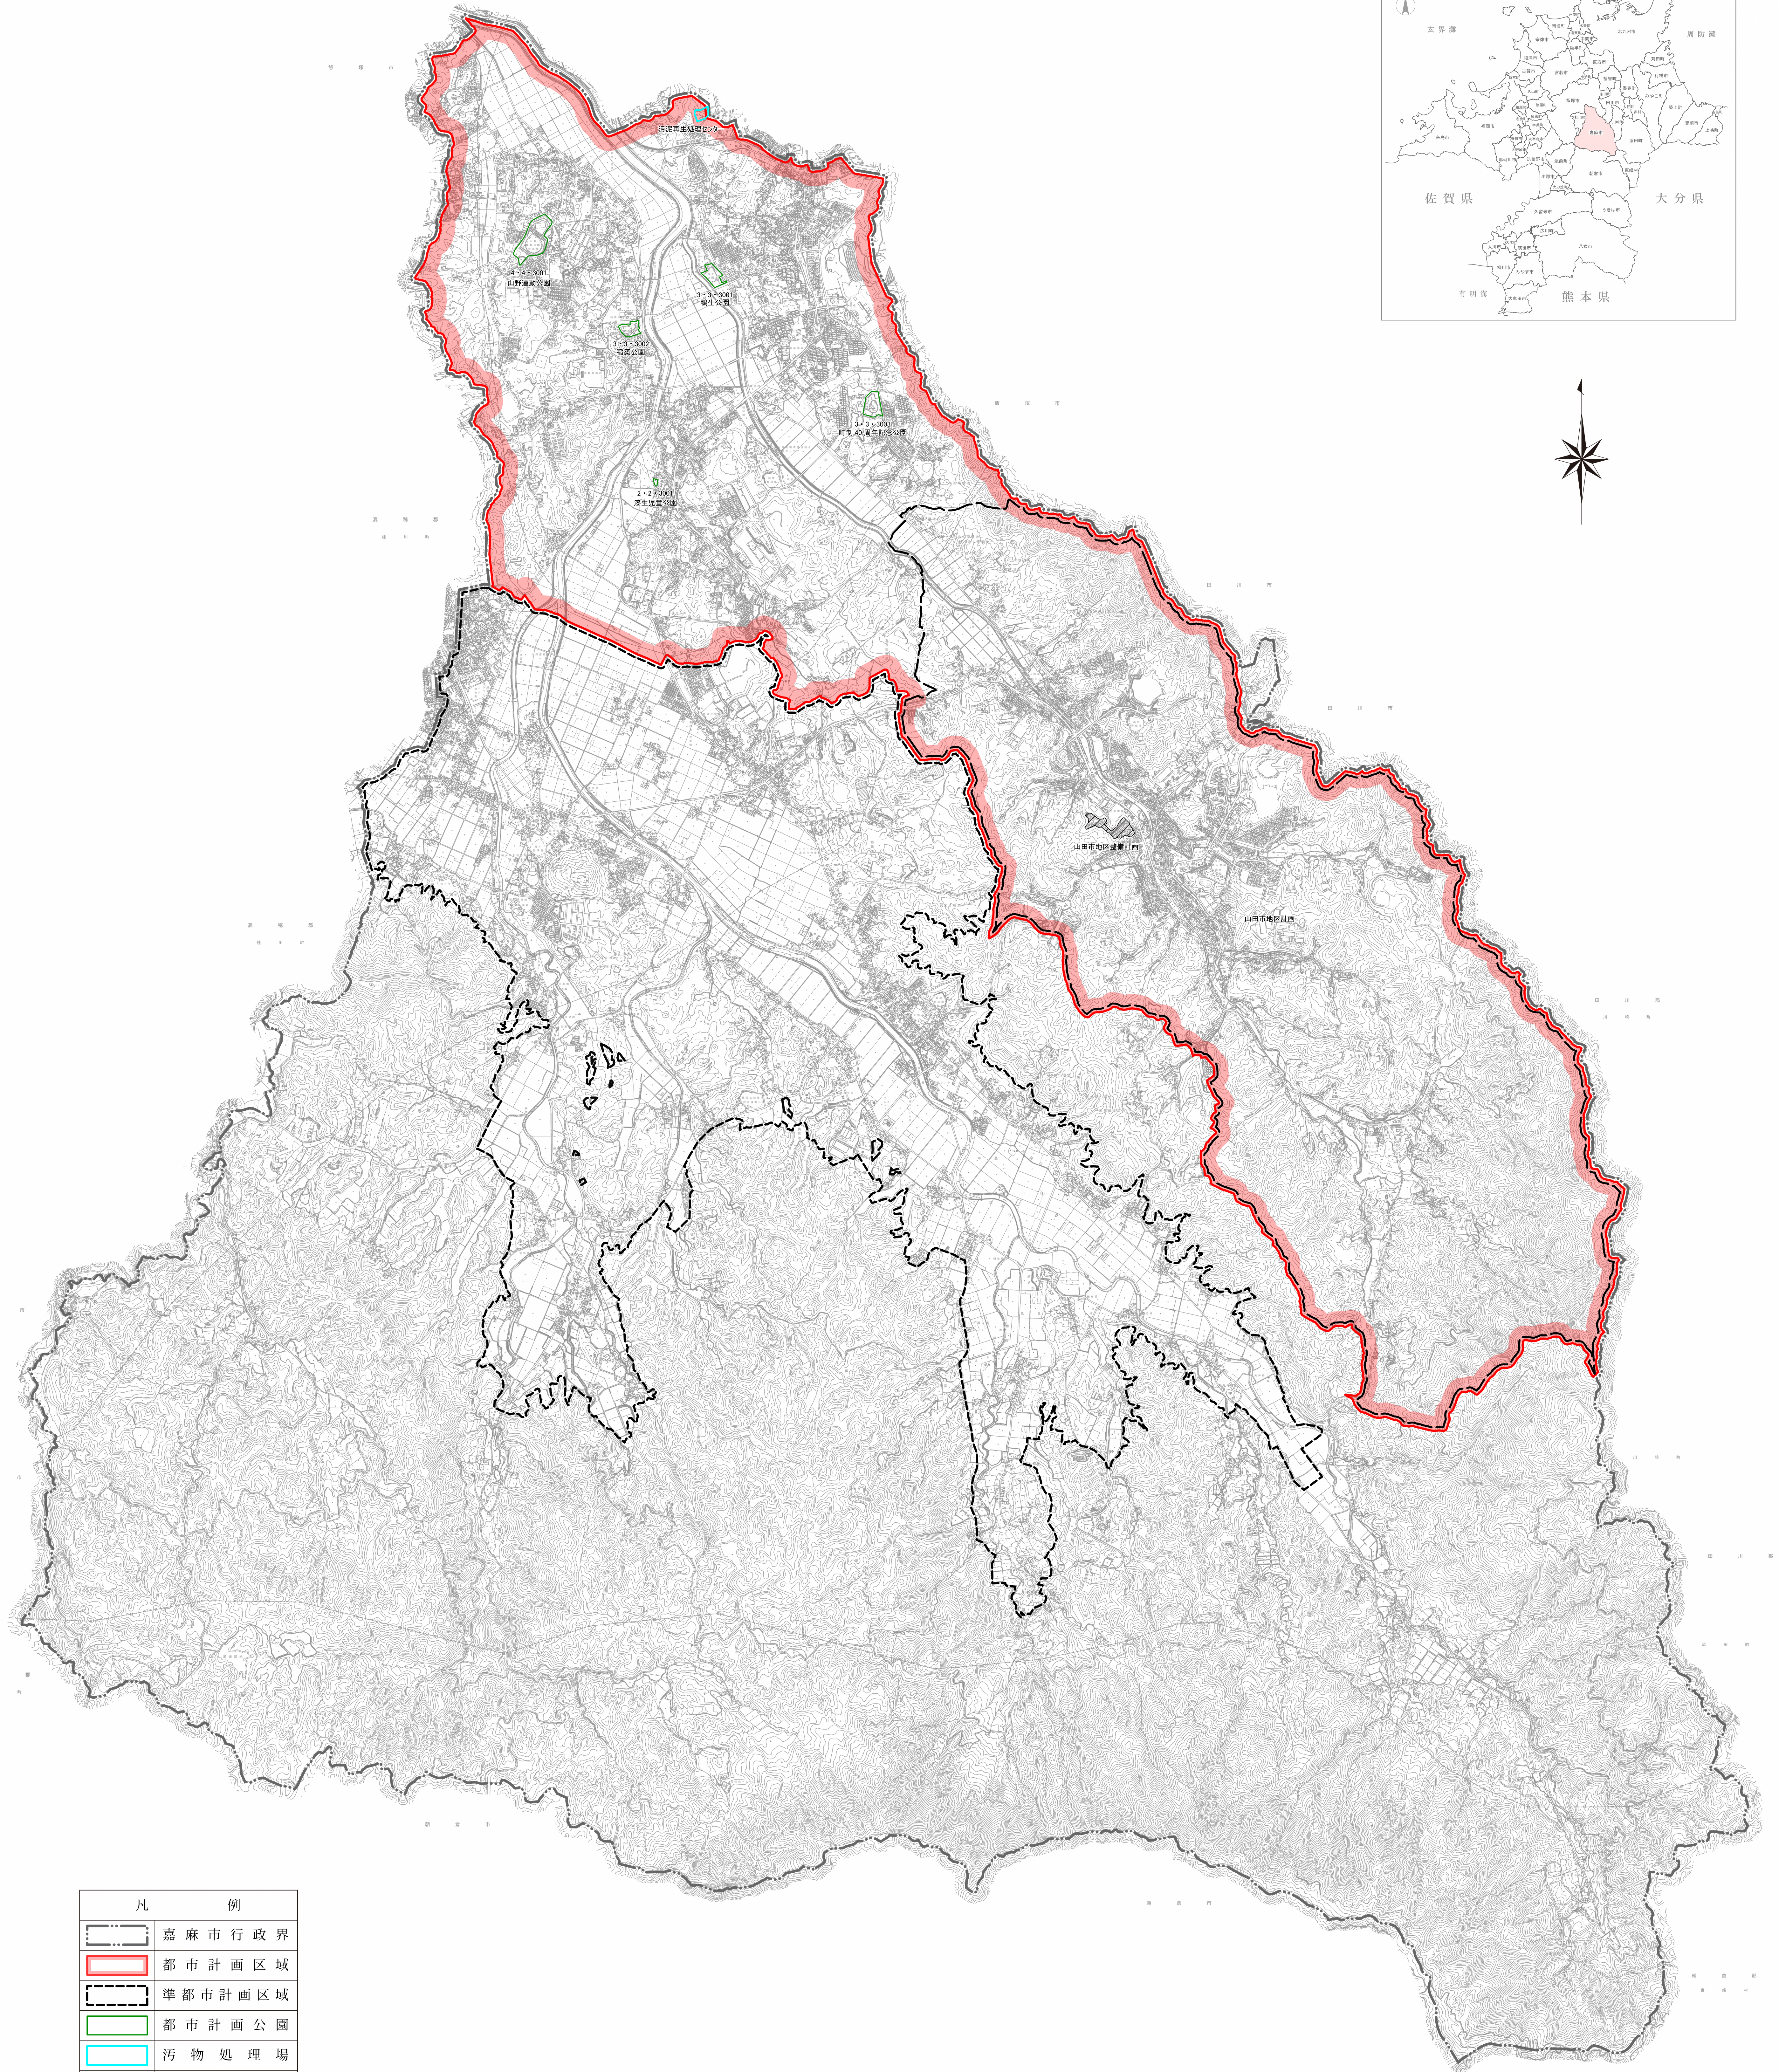

筑豊広域都市計画総括図(嘉麻市)

嘉麻市位置図

凡 例	
	嘉麻市行政界
	都市計画区域
	準都市計画区域
	都市計画公園
	汚物処理場
	地区計画
	地区整備計画

1 : 20,000