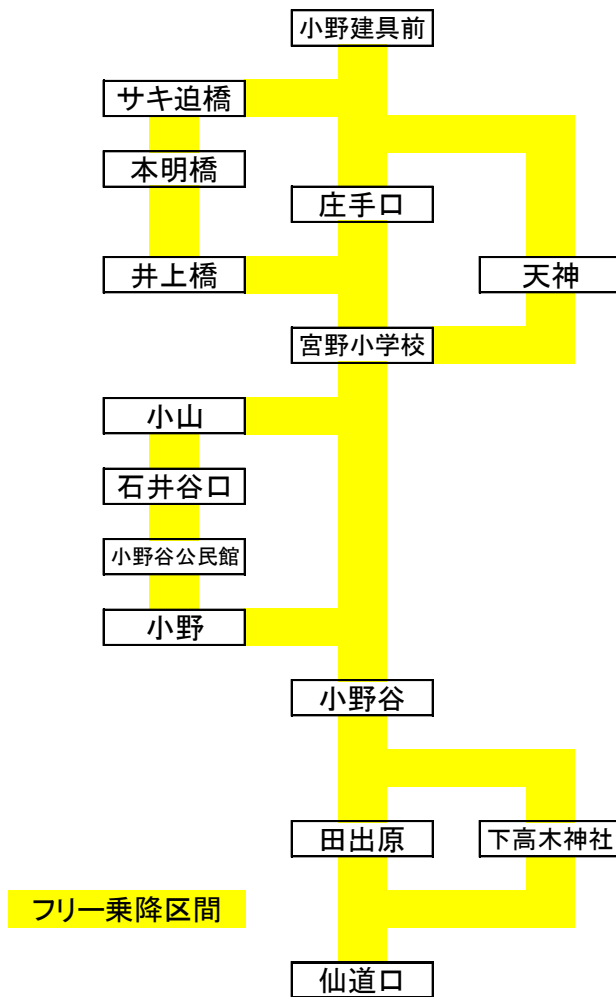

嘉麻市バスのお知らせ

○嘉麻市バス嘉穂バス宮野線のフリー乗降区間延長について

嘉麻市バスの嘉穂バス宮野線ですが、**平成30年6月1日（金）**より新たに「**小野建具前**」から「**仙道口**」の区間まで、**フリー乗降区間が延長**となりますのでお知らせします。

○新たにフリー乗降となる区間

「**小野建具店**」から「**仙道口**」までの全区間

☆フリー乗降ご利用方法

乗車されたい場合は、手をあげてください。

※乗車は安全な場所に限りません。交差点付近・カーブ・見通しの悪い道路では乗車できません。

お降りの際は、乗務員まで直接口頭でお申し出ください。乗客及び車両の安全確保できる場所で停車します。

※交通安全上すぐに停車できない場合があります。

※「仙道口」から「市野」までは元々フリー乗降区間です。

お問い合わせ先

嘉麻市役所【碓井庁舎】総務課総務係 TEL : 0948-62-5660